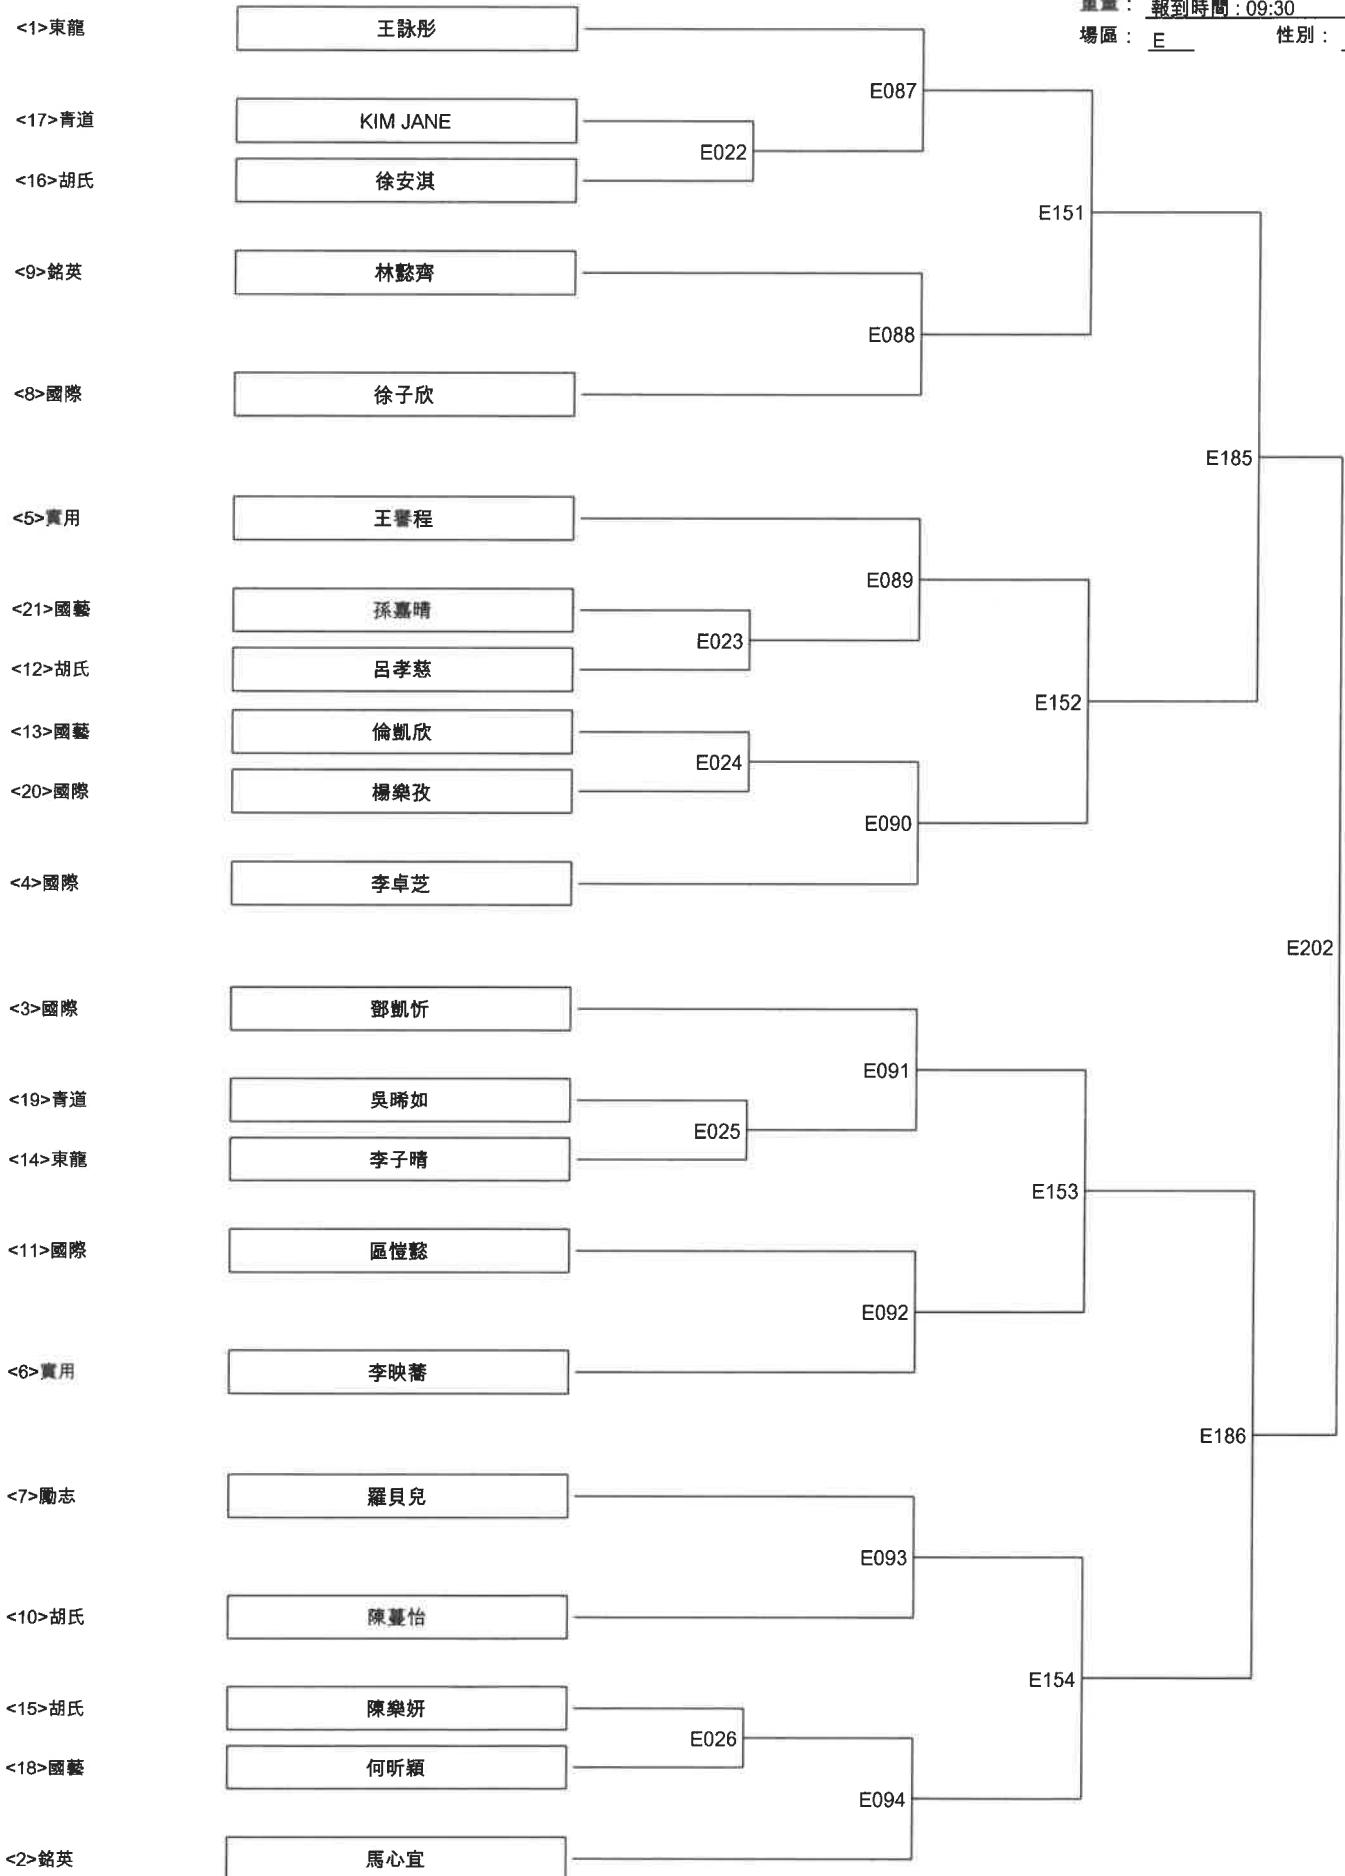

香港跆拳道品勢比賽2019 (色帶組) E區

日期： 30/6/2019 (7人)
組別： 女子色帶組 (D5F)
重量： 報到時間：08:30
場區： E 性別： F

香港跆拳道品勢比賽2019 (色帶組) E區

日期： 30/6/2019 (13人)
 組別： 女子色帶組(D8F)
 重量： 報到時間：08:30
 場區： E 性別： F

香港跆拳道品勢比賽2019 (色帶組) E區

日期: 30/6/2019 (21人)
 組別: 女子色帶組 (B6F)
 重量: 報到時間: 09:30
 場區: E 性別: F

REVISED

香港跆拳道品勢比賽2019 (色帶組) E區

日期: 30/6/2019 (21人)
組別: 女子色帶組(A3F)
重量: 報到時間: 10:30
場區: E 性別: F

日期: 30/6/2019 (30人)
 組別: 女子色帶組 (C3F)
 重量: 報到時間: 13:30
 場區: E 性別: F

REVISED

香港跆拳道品勢比賽2019 (色帶組) E區

日期： 30/6/2019 (26人)

組別： 女子色帶組 (C6F)

重量： 報到時間： 13:30

場區： E 性別： F

香港跆拳道品勢比賽2019 (色帶組) E區

日期： 30/6/2019 (30人)

組別： 女子色帶組 (C8F)

重量： 報到時間：13:30

場區： E 性別： F

香港跆拳道品勢比賽2019 (色帶組) E區

日期： 30/6/2019 (13人)
 組別： 女子色帶組(F7F)
 重量： 報到時間：15:30
 場區： E 性別： F

REVISED

香港跆拳道品勢比賽2019 (色帶組) E區

日期： 30/6/2019 (20人)
組別： 男子色帶組 (B6M)
重量： 報到時間：09:30
場區： E 性別： M

胡氏

林昊均

E027A