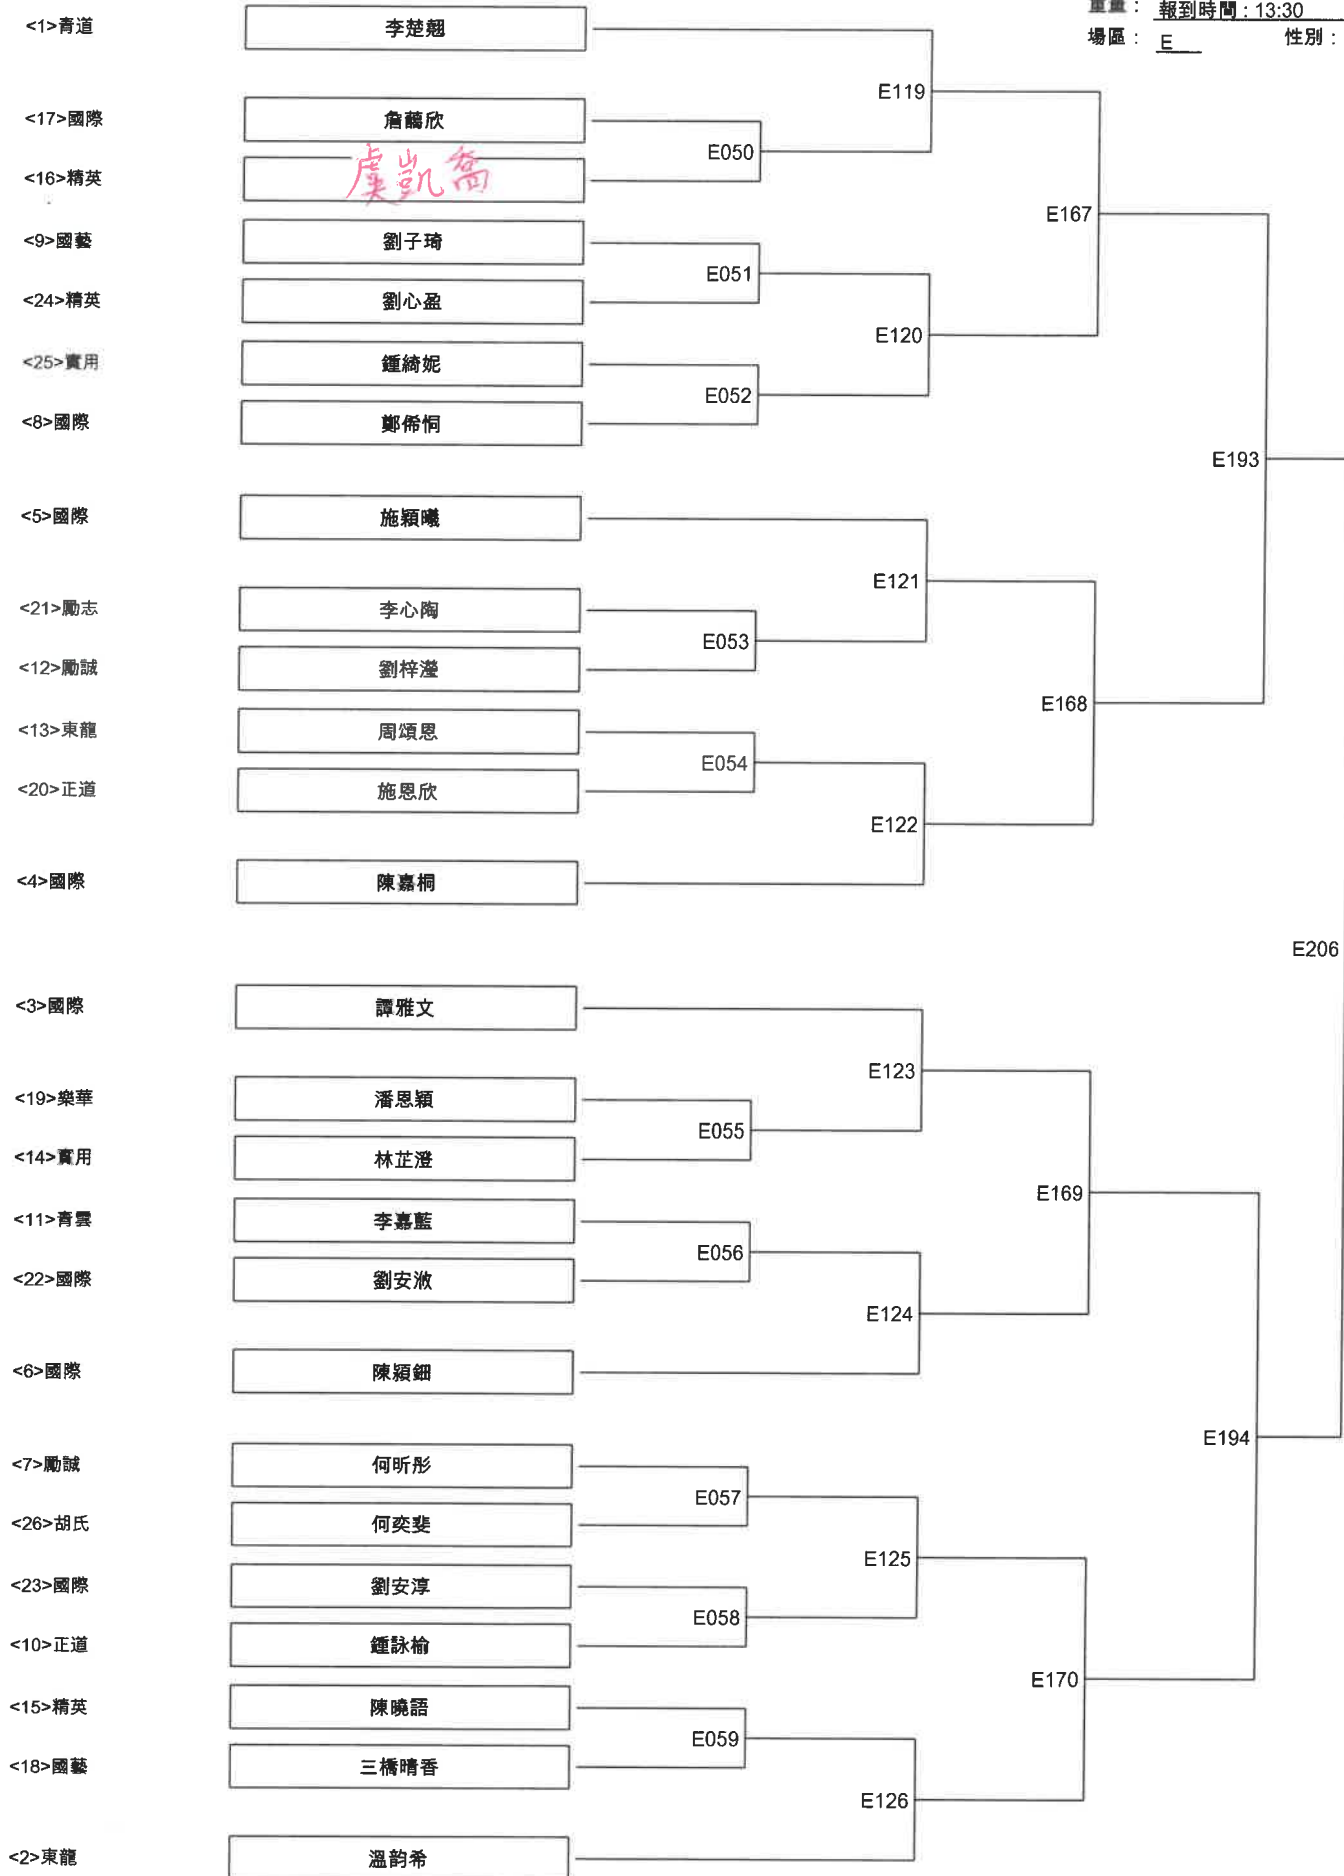

香港跆拳道品勢比賽2019 (色帶組) E區

日期： 30/6/2019 (7人)
組別： 女子色帶組 (D5F)
重量： 報到時間：08:30
場區： E 性別： F

香港跆拳道品勢比賽2019 (色帶組) E區

日期： 30/6/2019 (13人)
 組別： 女子色帶組(D8F)
 重量： 報到時間：08:30
 場區： E 性別： F

香港跆拳道品勢比賽2019 (色帶組) E區

日期: 30/6/2019 (21人)
 組別: 女子色帶組 (B6F)
 重量: 報到時間: 09:30
 場區: E 性別: F

REVISED

香港跆拳道品勢比賽2019 (色帶組) E區

日期: 30/6/2019 (21人)
組別: 女子色帶組(A3F)
重量: 報到時間: 10:30
場區: E 性別: F

日期: 30/6/2019 (30人)
 組別: 女子色帶組 (C3F)
 重量: 報到時間: 13:30
 場區: E 性別: F

REVISED

香港跆拳道品勢比賽2019 (色帶組) E區

日期： 30/6/2019 (26人)

組別： 女子色帶組 (C6F)

重量： 報到時間： 13:30

場區： E 性別： F

香港跆拳道品勢比賽2019 (色帶組) E區

日期： 30/6/2019 (30人)

組別： 女子色帶組 (C8F)

重量： 報到時間：13:30

場區： E 性別： F

香港跆拳道品勢比賽2019 (色帶組) E區

日期： 30/6/2019 (13人)
 組別： 女子色帶組(F7F)
 重量： 報到時間：15:30
 場區： E 性別： F

REVISED

香港跆拳道品勢比賽2019 (色帶組) E區

日期： 30/6/2019 (20人)
組別： 男子色帶組 (B6M)
重量： 報到時間：09:30
場區： E 性別： M

胡氏

林昊均

E027A