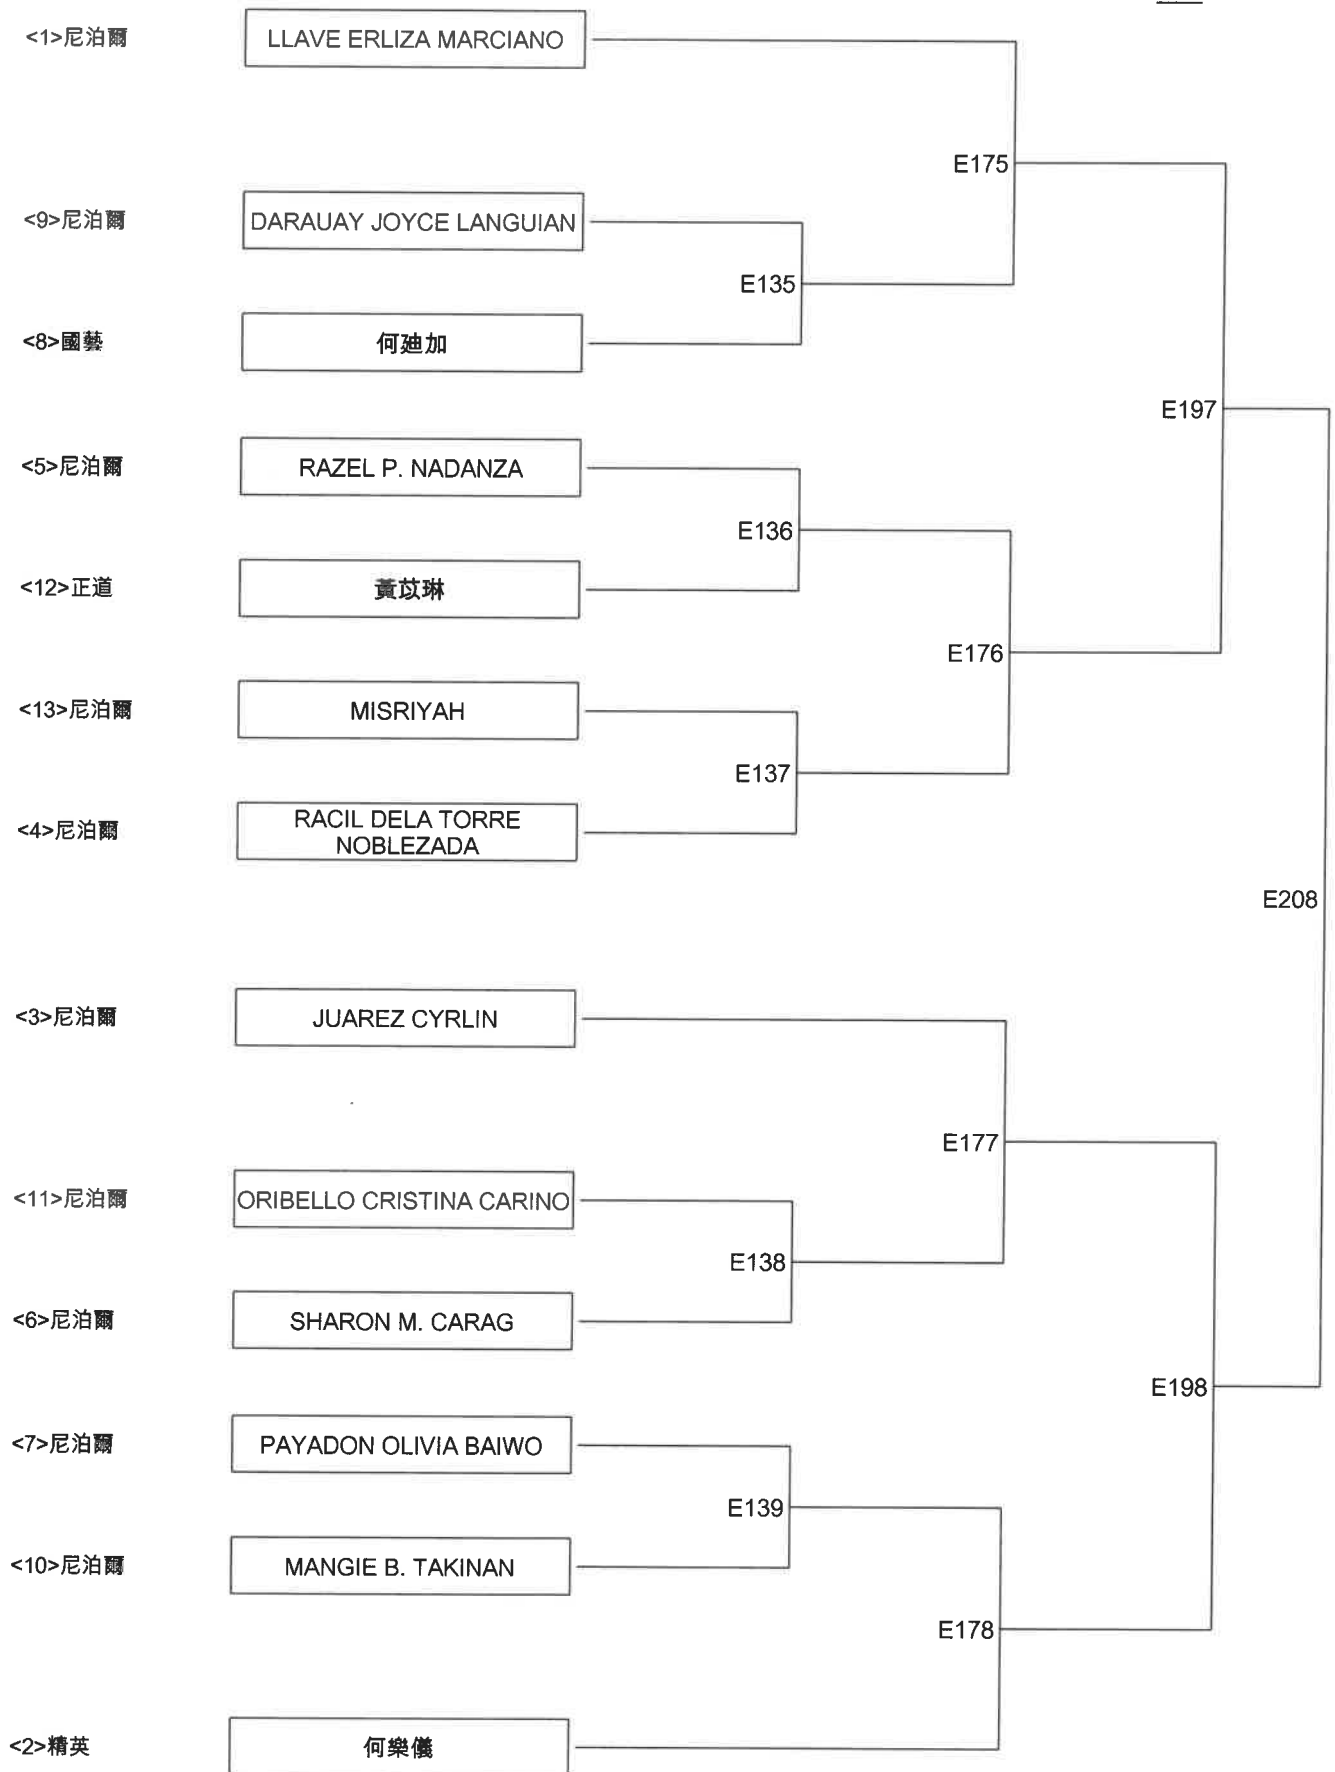

組別： 女子色帶組 (C6F)

重量： 報到時間： 13:30

場區： E 性別： F

香港跆拳道品勢比賽2019 (色帶組) E區

日期： 30/6/2019 (30人)

組別： 女子色帶組 (C8F)

重量： 報到時間：13:30

場區： E 性別： F

香港跆拳道品勢比賽2019 (色帶組) E區

日期： 30/6/2019 (13人)
 組別： 女子色帶組(F7F)
 重量： 報到時間：15:30
 場區： E 性別： F

REVISED

香港跆拳道品勢比賽2019 (色帶組) E區

日期： 30/6/2019 (20人)
組別： 男子色帶組 (B6M)
重量： 報到時間：09:30
場區： E 性別： M

胡氏

林昊均

E027A