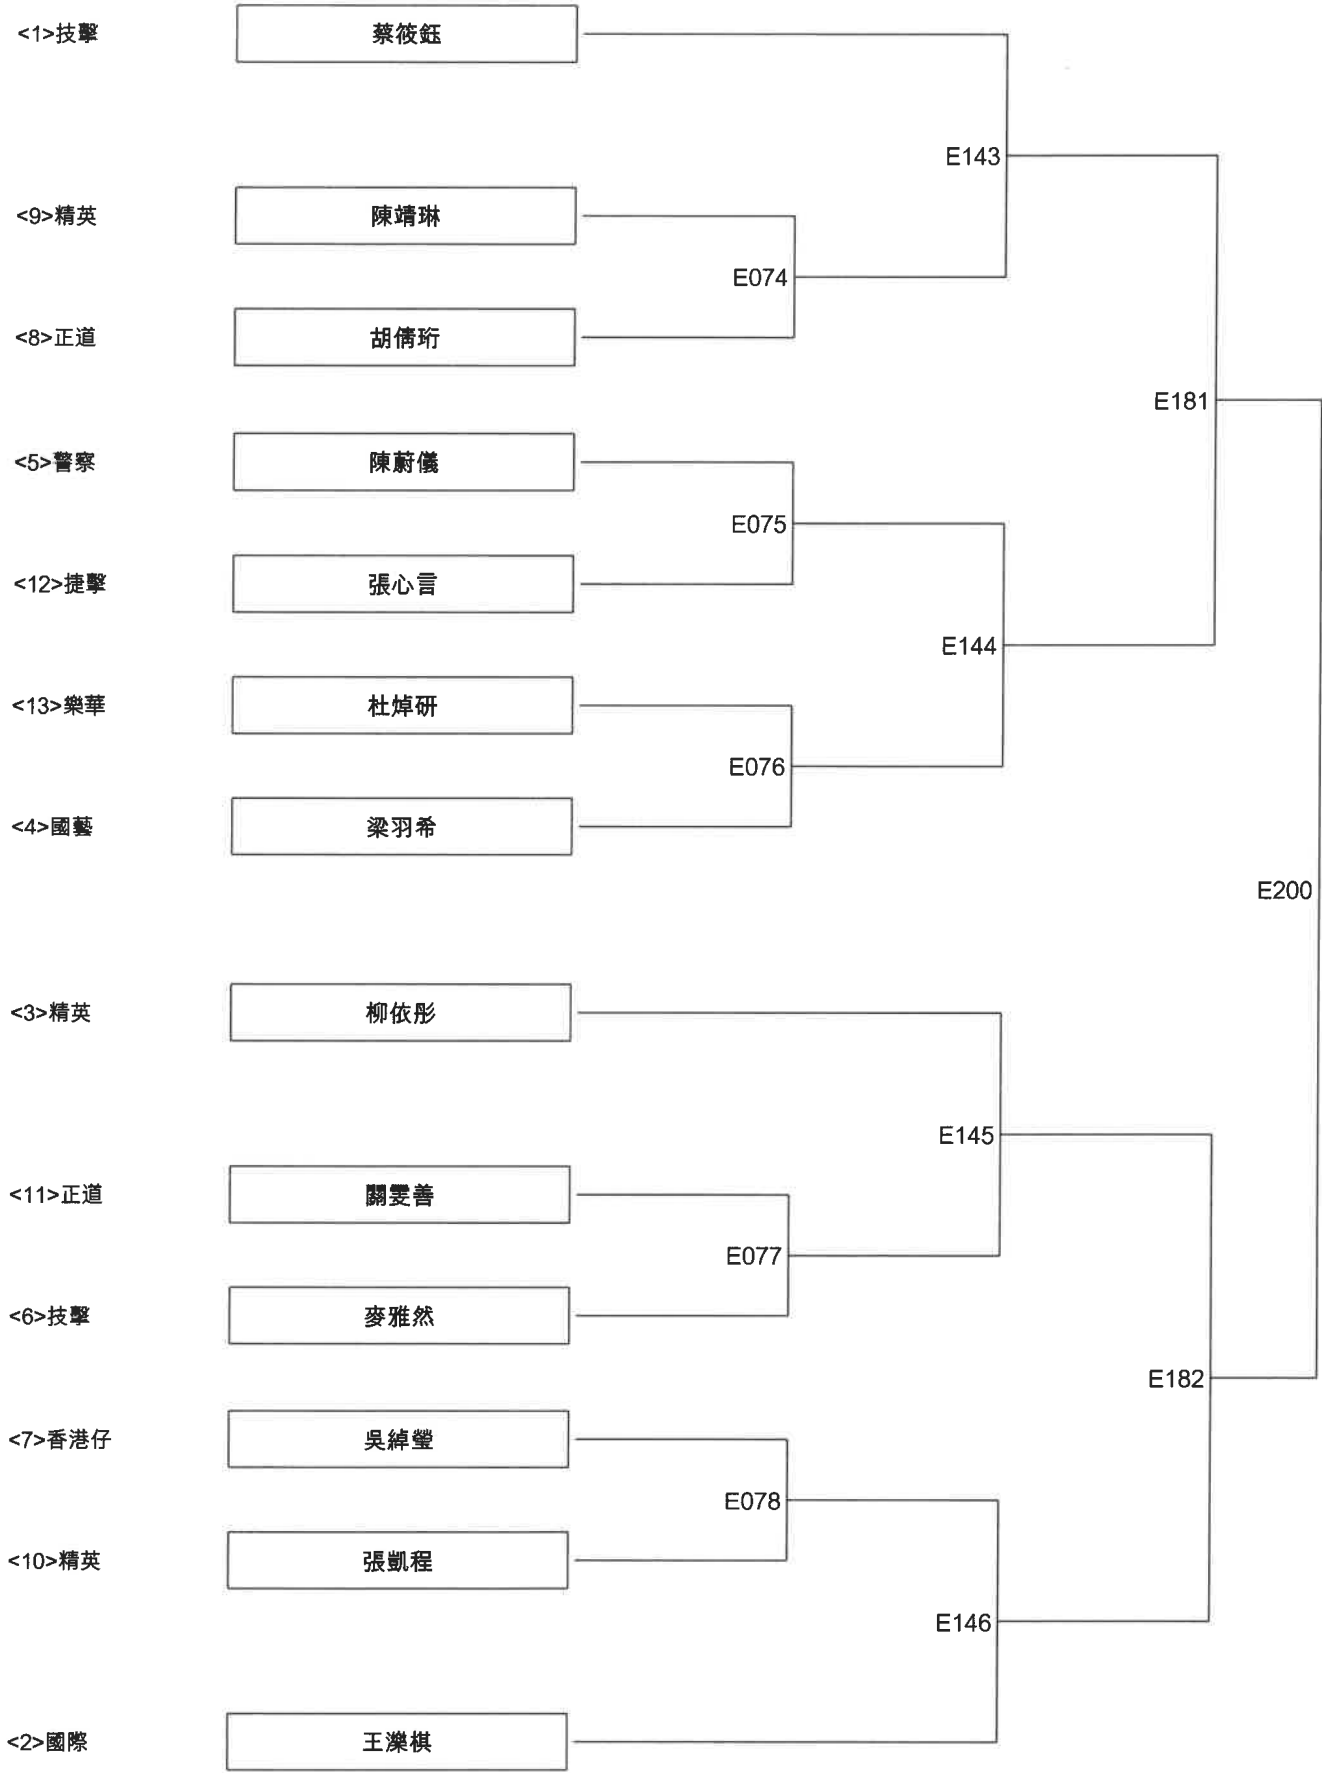

香港跆拳道品勢比賽2019 (色帶組) E區

日期： 30/6/2019 (7人)
組別： 女子色帶組 (D5F)
重量： 報到時間：08:30
場區： E 性別： F

香港跆拳道品勢比賽2019 (色帶組) E區

日期： 30/6/2019 (13人)
 組別： 女子色帶組(D8F)
 重量： 報到時間：08:30
 場區： E 性別： F

香港跆拳道品勢比賽2019 (色帶組) E區

日期: 30/6/2019 (21人)
 組別: 女子色帶組 (B6F)
 重量: 報到時間: 09:30
 場區: E 性別: F

REVISED

香港跆拳道品勢比賽2019 (色帶組) E區

日期: 30/6/2019 (21人)
組別: 女子色帶組(A3F)
重量: 報到時間: 10:30
場區: E 性別: F

日期: 30/6/2019 (30人)
 組別: 女子色帶組 (C3F)
 重量: 報到時間: 13:30
 場區: E 性別: F

REVISED

香港跆拳道品勢比賽2019 (色帶組) E區

日期： 30/6/2019 (26人)

組別： 女子色帶組 (C6F)

重量： 報到時間： 13:30

場區： E 性別： F

香港跆拳道品勢比賽2019 (色帶組) E區

日期： 30/6/2019 (30人)

組別： 女子色帶組 (C8F)

重量： 報到時間：13:30

場區： E 性別： F

香港跆拳道品勢比賽2019 (色帶組) E區

日期： 30/6/2019 (13人)
 組別： 女子色帶組(F7F)
 重量： 報到時間：15:30
 場區： E 性別： F

REVISED

香港跆拳道品勢比賽2019 (色帶組) E區

日期： 30/6/2019 (20人)
組別： 男子色帶組 (B6M)
重量： 報到時間：09:30
場區： E 性別： M

胡氏

林昊均

E027A