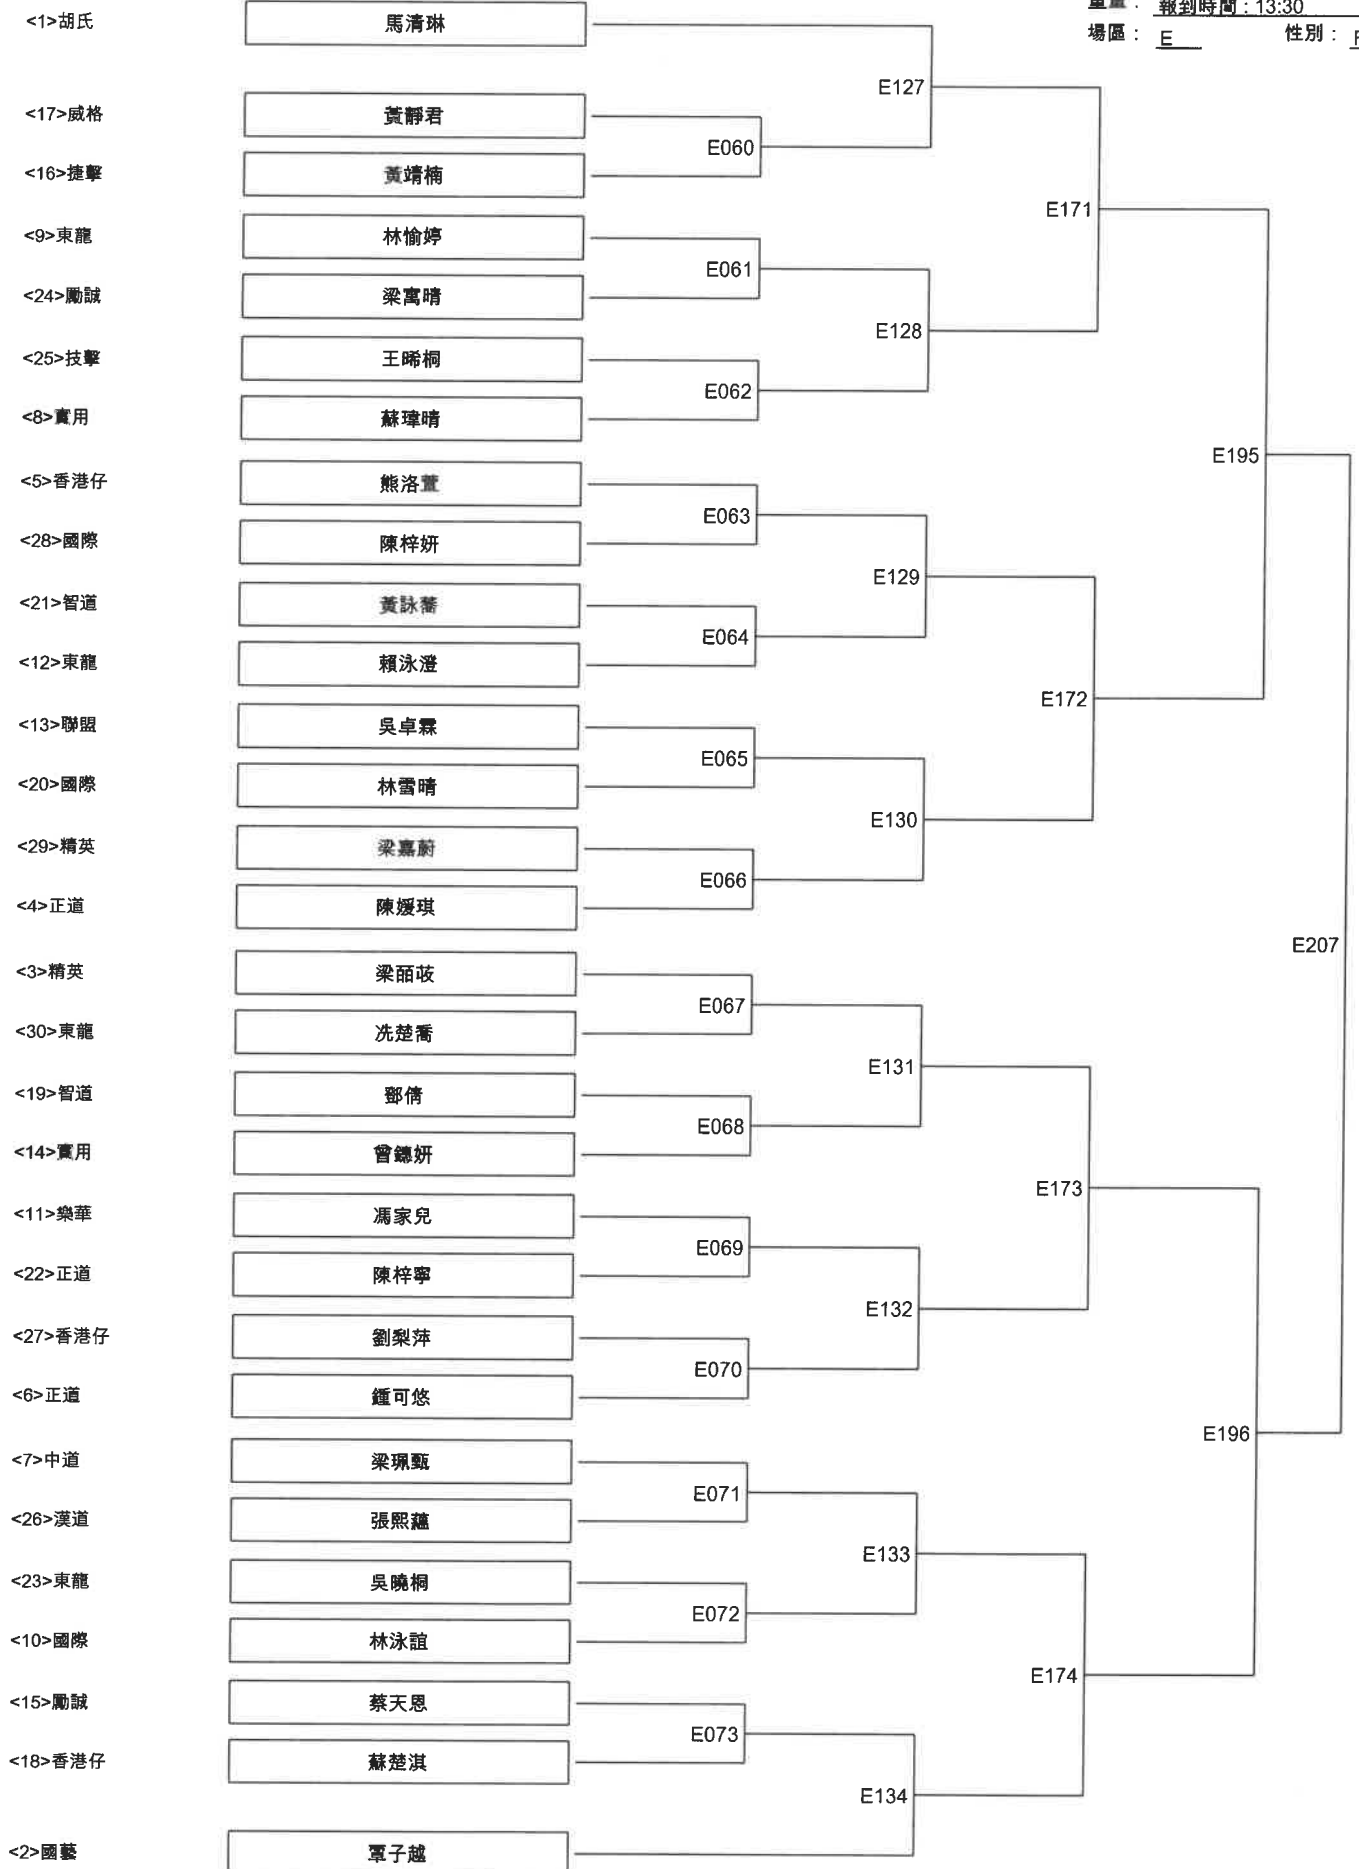

香港跆拳道品勢比賽2019 (色帶組) E區

日期： 30/6/2019 (7人)
組別： 女子色帶組 (D5F)
重量： 報到時間：08:30
場區： E 性別： F

香港跆拳道品勢比賽2019 (色帶組) E區

日期： 30/6/2019 (13人)
 組別： 女子色帶組(D8F)
 重量： 報到時間：08:30
 場區： E 性別： F

香港跆拳道品勢比賽2019 (色帶組) E區

日期: 30/6/2019 (21人)
 組別: 女子色帶組 (B6F)
 重量: 報到時間: 09:30
 場區: E 性別: F

REVISED

香港跆拳道品勢比賽2019 (色帶組) E區

日期: 30/6/2019 (21人)
組別: 女子色帶組(A3F)
重量: 報到時間: 10:30
場區: E 性別: F

日期: 30/6/2019 (30人)
 組別: 女子色帶組 (C3F)
 重量: 報到時間: 13:30
 場區: E 性別: F

REVISED

香港跆拳道品勢比賽2019 (色帶組) E區

日期： 30/6/2019 (26人)

組別： 女子色帶組 (C6F)

重量： 報到時間： 13:30

場區： E 性別： F

香港跆拳道品勢比賽2019 (色帶組) E區

日期： 30/6/2019 (30人)

組別： 女子色帶組 (C8F)

重量： 報到時間：13:30

場區： E 性別： F

香港跆拳道品勢比賽2019 (色帶組) E區

日期： 30/6/2019 (13人)
 組別： 女子色帶組(F7F)
 重量： 報到時間：15:30
 場區： E 性別： F

REVISED

香港跆拳道品勢比賽2019 (色帶組) E區

日期： 30/6/2019 (20人)
組別： 男子色帶組 (B6M)
重量： 報到時間：09:30
場區： E 性別： M

胡氏

林昊均

E027A