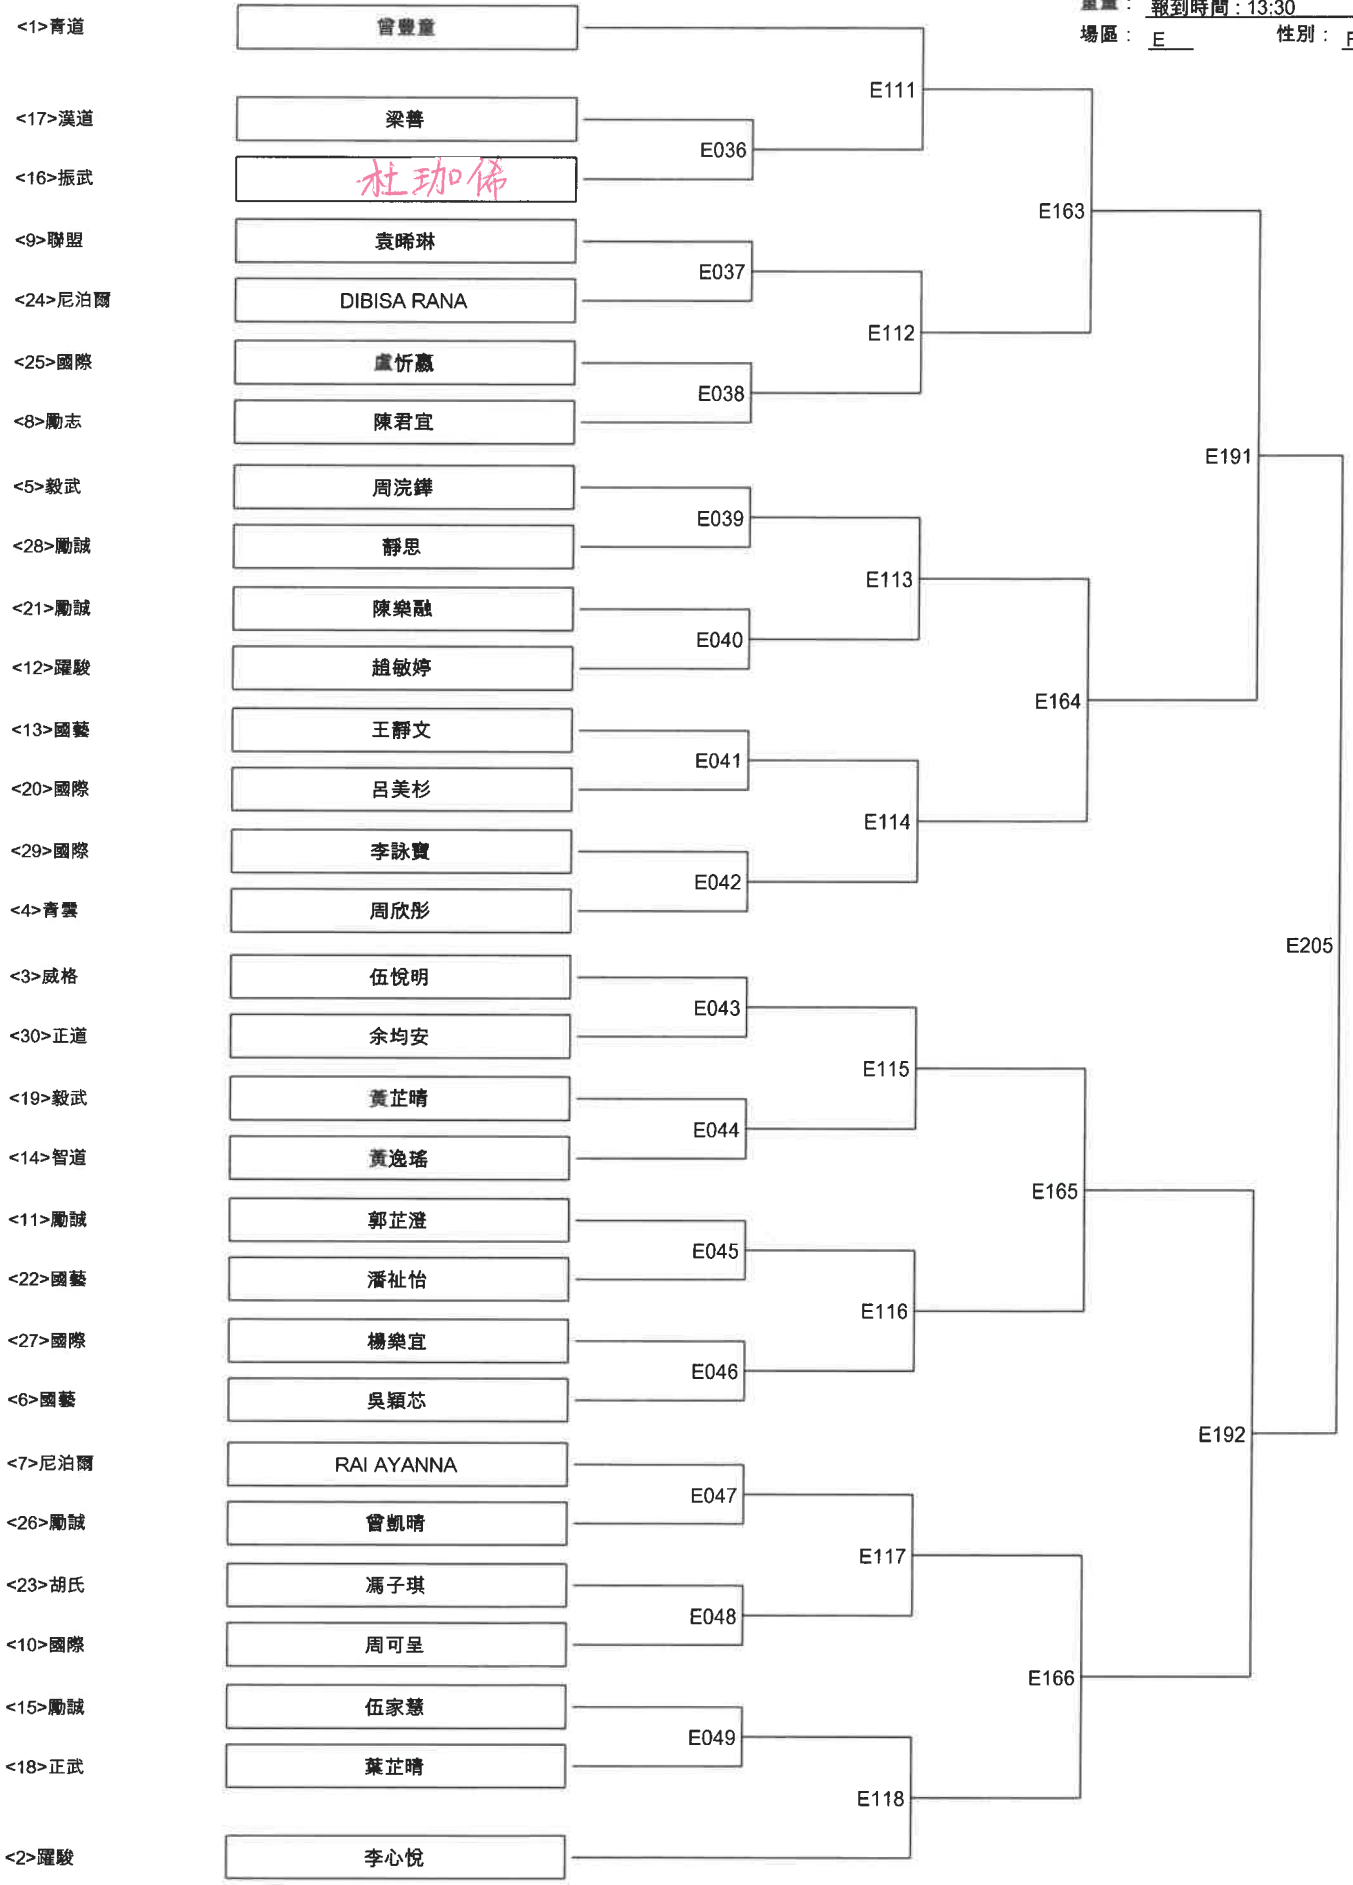

香港跆拳道品勢比賽2019 (色帶組) E區

日期： 30/6/2019 (7人)
組別： 女子色帶組 (D5F)
重量： 報到時間：08:30
場區： E 性別： F

香港跆拳道品勢比賽2019 (色帶組) E區

日期： 30/6/2019 (13人)
 組別： 女子色帶組(D8F)
 重量： 報到時間：08:30
 場區： E 性別： F

香港跆拳道品勢比賽2019 (色帶組) E區

日期: 30/6/2019 (21人)
 組別: 女子色帶組 (B6F)
 重量: 報到時間: 09:30
 場區: E 性別: F

REVISED

香港跆拳道品勢比賽2019 (色帶組) E區

日期: 30/6/2019 (21人)
組別: 女子色帶組(A3F)
重量: 報到時間: 10:30
場區: E 性別: F

日期: 30/6/2019 (30人)
 組別: 女子色帶組 (C3F)
 重量: 報到時間: 13:30
 場區: E 性別: F

REVISED

香港跆拳道品勢比賽2019 (色帶組) E區

日期： 30/6/2019 (26人)

組別： 女子色帶組 (C6F)

重量： 報到時間： 13:30

場區： E 性別： F

香港跆拳道品勢比賽2019 (色帶組) E區

日期： 30/6/2019 (30人)

組別： 女子色帶組 (C8F)

重量： 報到時間：13:30

場區： E 性別： F

香港跆拳道品勢比賽2019 (色帶組) E區

日期： 30/6/2019 (13人)
 組別： 女子色帶組(F7F)
 重量： 報到時間：15:30
 場區： E 性別： F

REVISED

香港跆拳道品勢比賽2019 (色帶組) E區

日期： 30/6/2019 (20人)
組別： 男子色帶組 (B6M)
重量： 報到時間：09:30
場區： E 性別： M

胡氏

林昊均

E027A