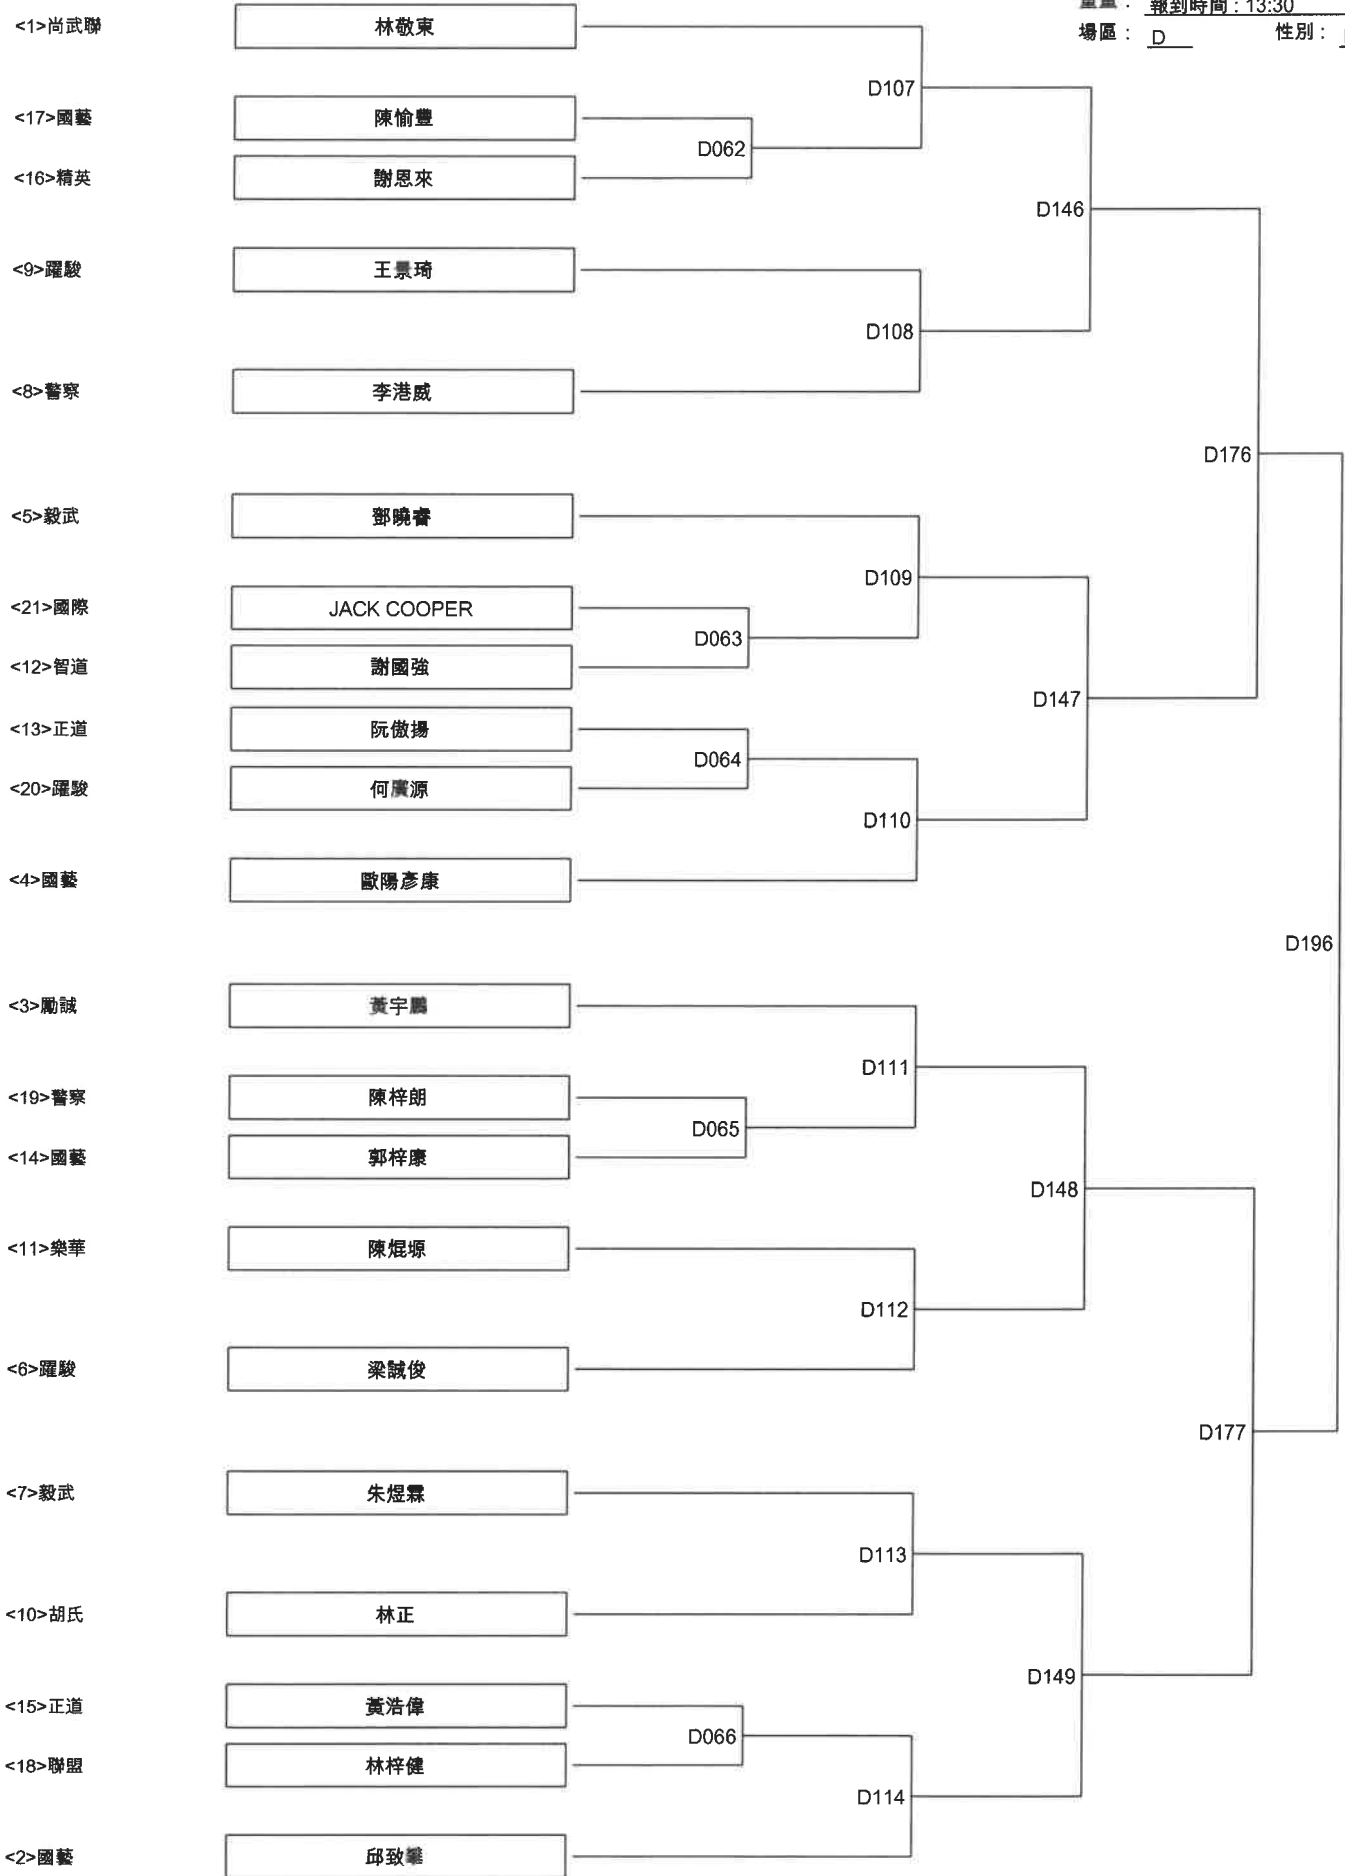

香港跆拳道品勢比賽2019 (色帶組) D區

日期： 30/6/2019 (4人)

組別： 女子色帶組(E3F)

重量： 報到時間：15:00

場區： D 性別： F

香港跆拳道品勢比賽2019 (色帶組) D區

日期： 30/6/2019 (4人)
組別： 女子色帶組 (E6F)
重量： 報到時間：15:00
場區： D 性別： F

香港跆拳道品勢比賽2019 (色帶組) D區

香港跆拳道品勢比賽2019 (色帶組) D區

日期： 30/6/2019 (8人)
組別： 男子色帶組 (D3M)
重量： 報到時間：08:30
場區： D 性別： M

香港跆拳道品勢比賽2019 (色帶組) D區

日期： 30/6/2019 (6人)
組別： 男子色帶組 (D7M)
重量： 報到時間：08:30
場區： D 性別： M

REVISED

尼泊爾

香港跆拳道品勢比賽2019 (色帶組) D區

BISHAL KHAREL

日期： 30/6/2019 (46人)
 組別： 男子色帶組(A2M)
 重量： 報到時間：10:30
 場區： D 性別： M

香港跆拳道品勢比賽2019 (色帶組) D區

日期： 30/6/2019 (6人)
組別： 男子色帶組(A5M)
重量： 報到時間：10:30
場區： D 性別： M

香港跆拳道品勢比賽2019 (色帶組) D區

日期： 30/6/2019 (21人)
 組別： 男子色帶組 (C2M)
 重量： 報到時間：13:30
 場區： D 性別： M

REVISED

香港跆拳道品勢比賽2019 (色帶組) D區

日期: 30/6/2019 (36人)
組別: 男子色帶組 (C5M)
重量: 報到時間: 13:30
場區: D 性別: M