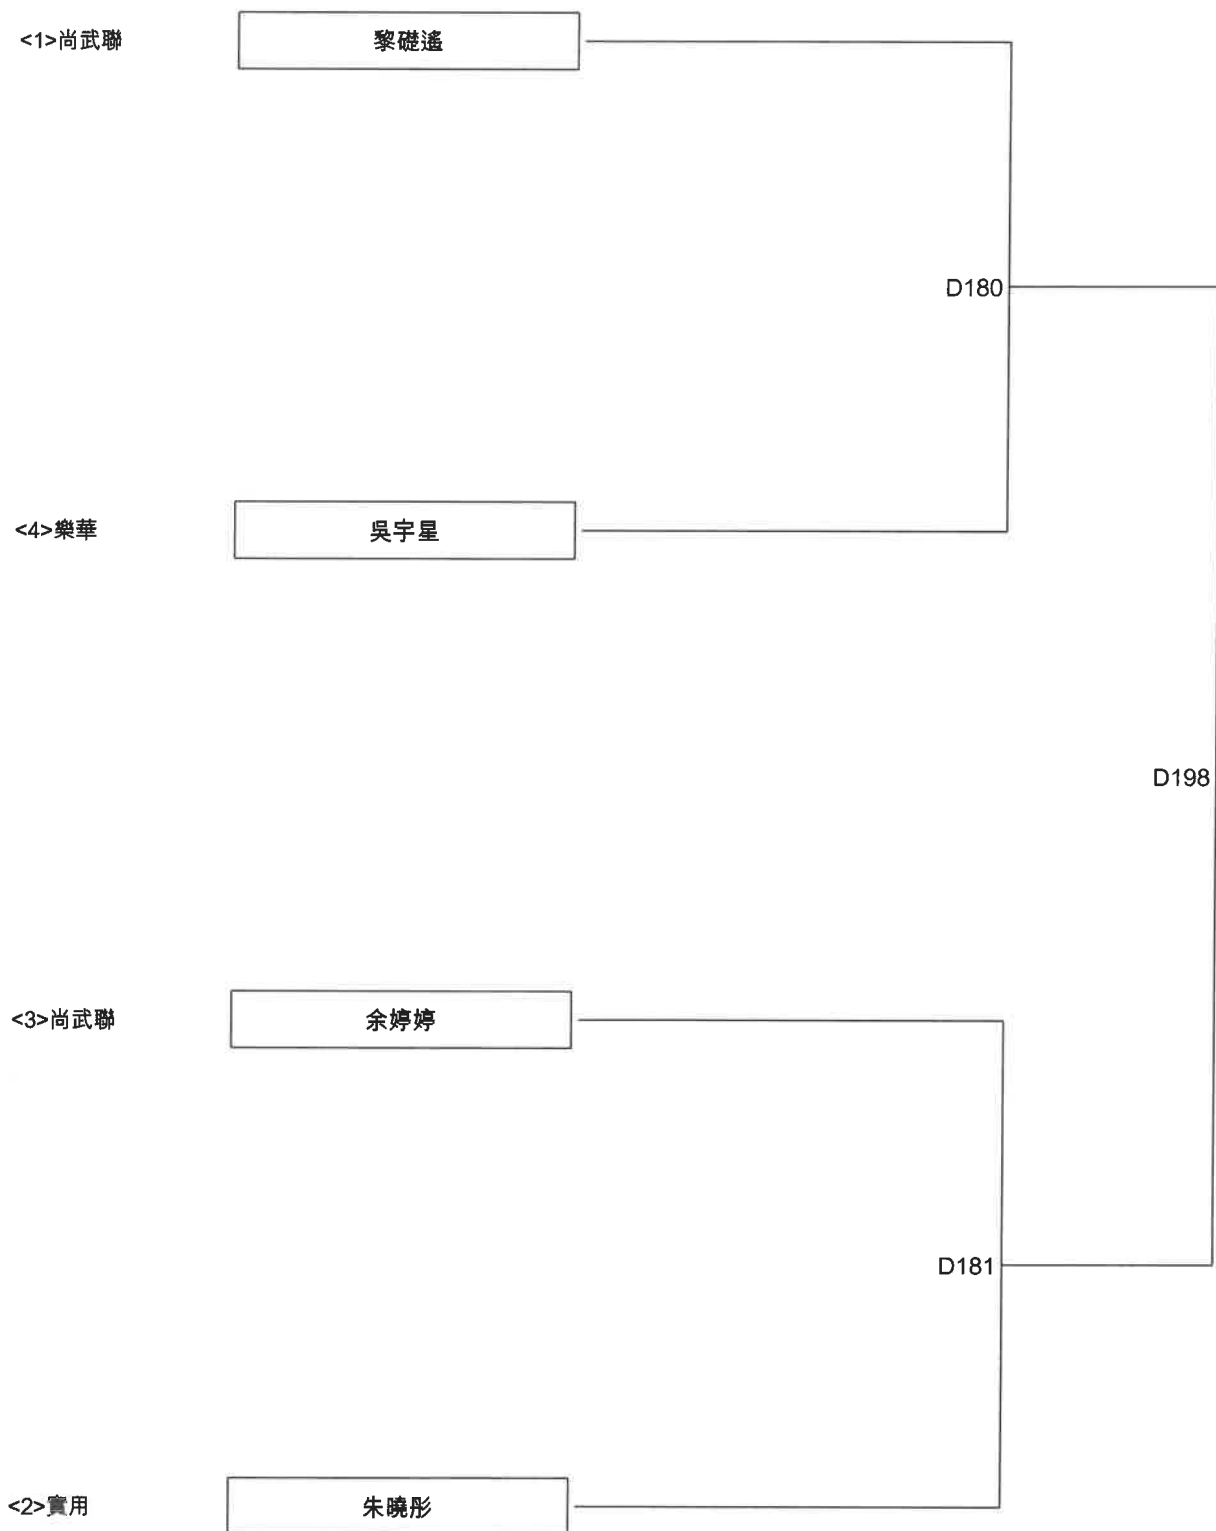

香港跆拳道品勢比賽2019 (色帶組) D區

日期： 30/6/2019 (4人)

組別： 女子色帶組(E3F)

重量： 報到時間：15:00

場區： D 性別： F

香港跆拳道品勢比賽2019 (色帶組) D區

日期： 30/6/2019 (4人)
組別： 女子色帶組 (E6F)
重量： 報到時間：15:00
場區： D 性別： F

香港跆拳道品勢比賽2019 (色帶組) D區

日期： 30/6/2019 (6人)
組別： 女子色帶組(E8F)
重量： 報到時間：15:00
場區： D 性別： F

香港跆拳道品勢比賽2019 (色帶組) D區

日期： 30/6/2019 (10人)

組別： 女子色帶組(F5F)

重量： 報到時間：15:00

場區： D 性別： F

香港跆拳道品勢比賽2019 (色帶組) D區

日期： 30/6/2019 (9人)
 組別： 女子色帶組(F6F)
 重量： 報到時間：15:00
 場區： D 性別： F

香港跆拳道品勢比賽2019 (色帶組) D區

日期： 30/6/2019 (8人)
組別： 男子色帶組 (D3M)
重量： 報到時間：08:30
場區： D 性別： M

香港跆拳道品勢比賽2019 (色帶組) D區

日期： 30/6/2019 (6人)
組別： 男子色帶組 (D7M)
重量： 報到時間：08:30
場區： D 性別： M

REVISED

尼泊爾

香港跆拳道品勢比賽2019 (色帶組) D區

BISHAL KHAREL

REVISED

香港跆拳道品勢比賽2019 (色帶組) D區

日期: 30/6/2019 (36人)
組別: 男子色帶組 (C5M)
重量: 報到時間: 13:30
場區: D 性別: M