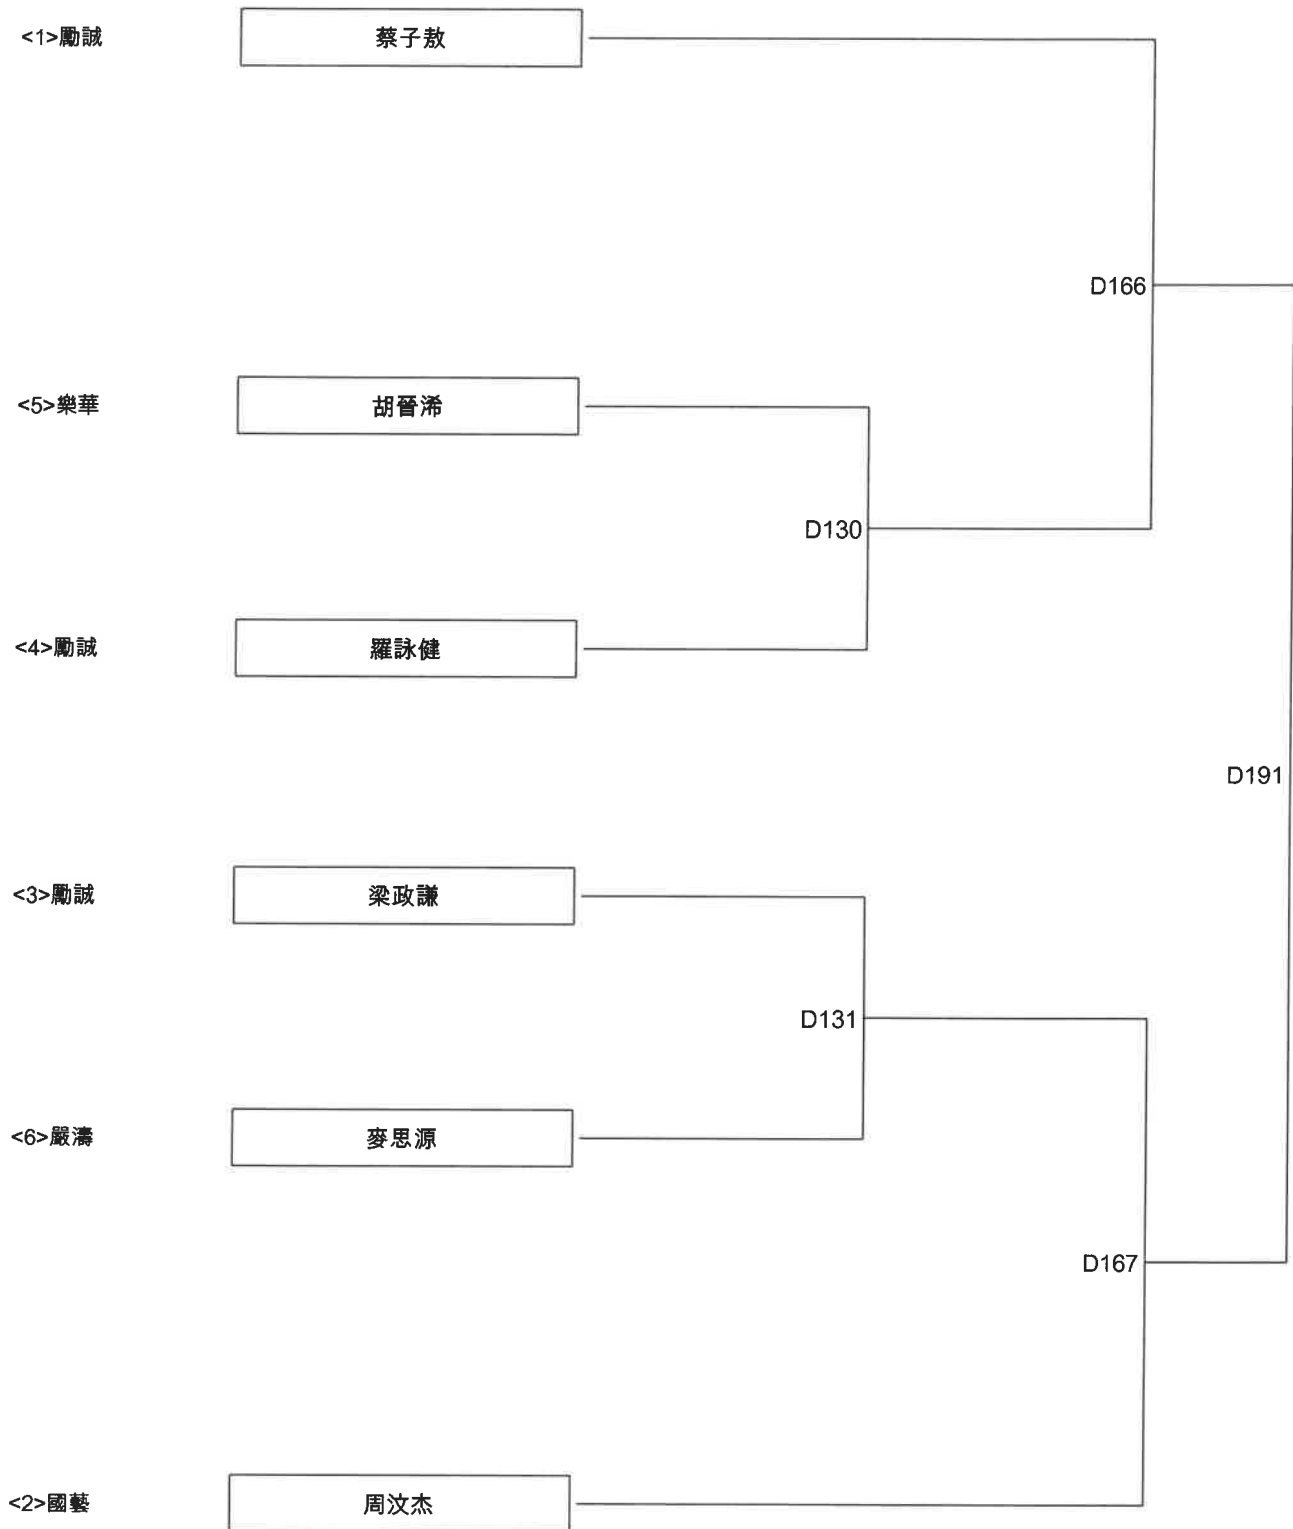

香港跆拳道品勢比賽2019 (色帶組) D區

日期： 30/6/2019 (6人)
組別： 男子色帶組 (D7M)
重量： 報到時間：08:30
場區： D 性別： M