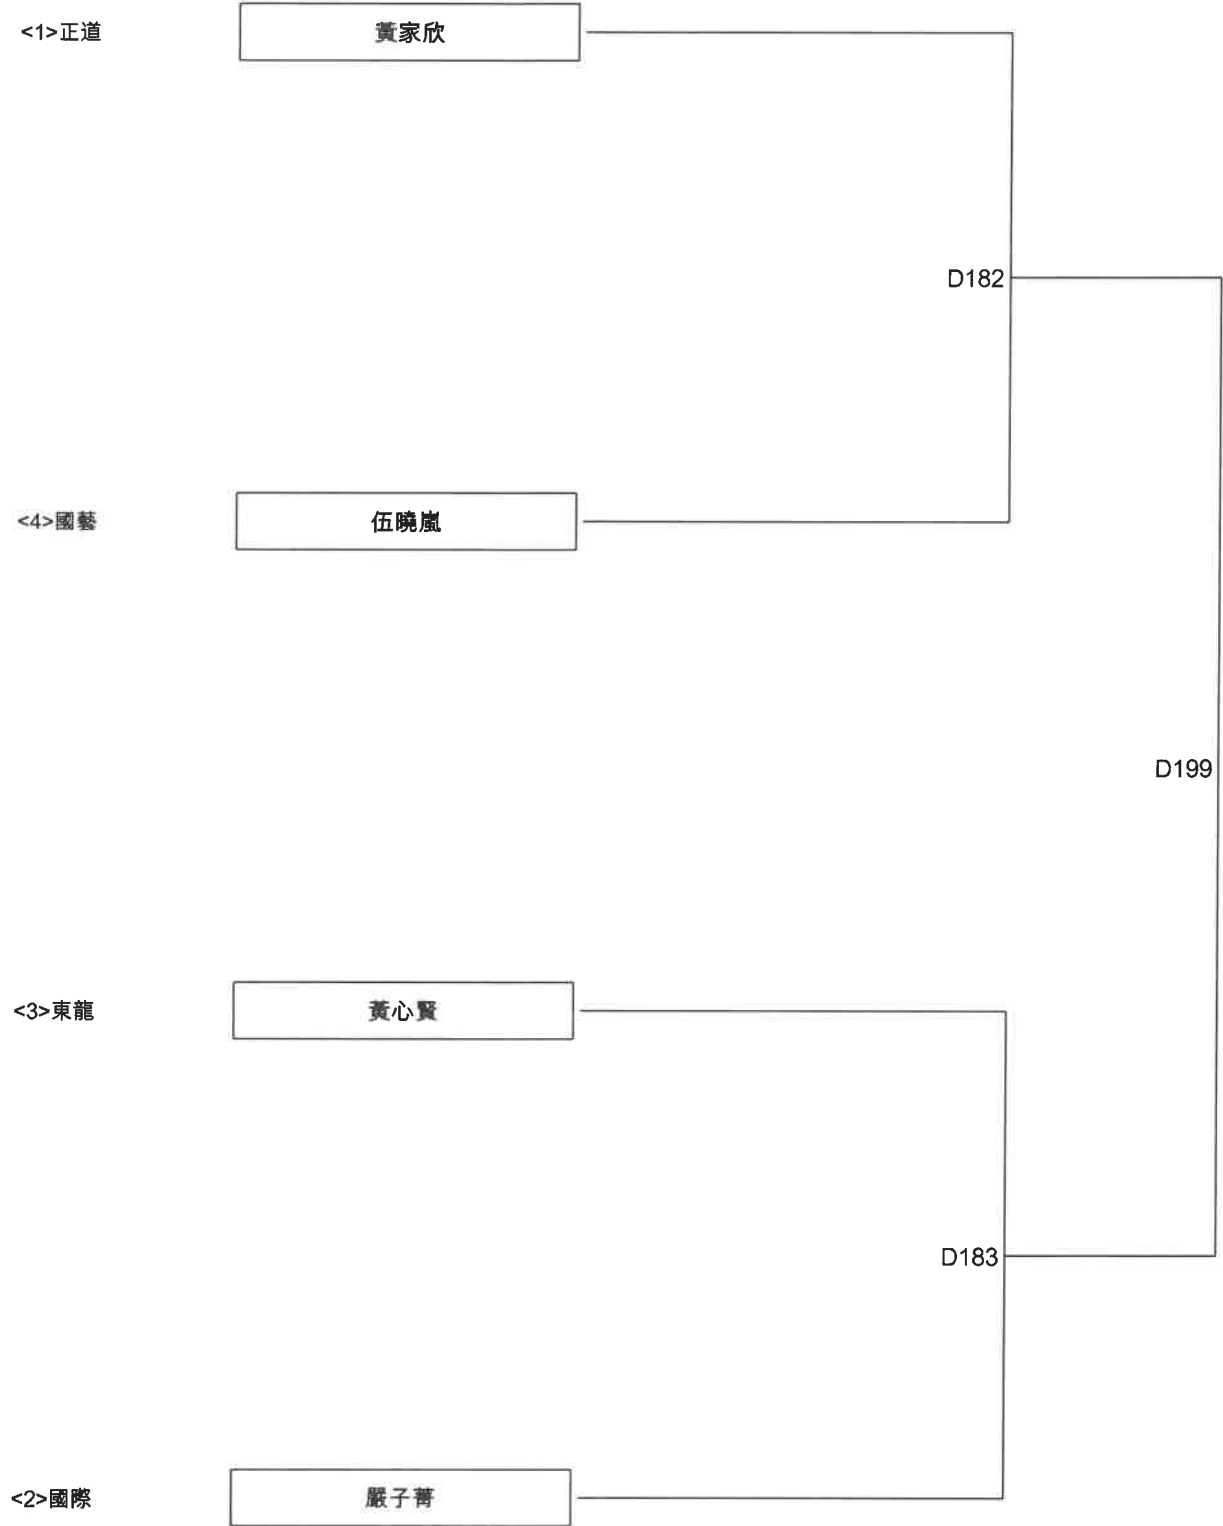

香港跆拳道品勢比賽2019 (色帶組) D區

日期： 30/6/2019 (4人)

組別： 女子色帶組(E3F)

重量： 報到時間：15:00

場區： D 性別： F

香港跆拳道品勢比賽2019 (色帶組) D區

日期： 30/6/2019 (4人)
組別： 女子色帶組 (E6F)
重量： 報到時間：15:00
場區： D 性別： F

香港跆拳道品勢比賽2019 (色帶組) D區

日期： 30/6/2019 (6人)
組別： 女子色帶組(E8F)
重量： 報到時間：15:00
場區： D 性別： F

香港跆拳道品勢比賽2019 (色帶組) D區

日期： 30/6/2019 (10人)

組別： 女子色帶組(F5F)

重量： 報到時間：15:00

場區： D 性別： F

香港跆拳道品勢比賽2019 (色帶組) D區

日期： 30/6/2019 (9人)
 組別： 女子色帶組(F6F)
 重量： 報到時間：15:00
 場區： D 性別： F

香港跆拳道品勢比賽2019 (色帶組) D區

日期： 30/6/2019 (8人)
組別： 男子色帶組 (D3M)
重量： 報到時間：08:30
場區： D 性別： M

香港跆拳道品勢比賽2019 (色帶組) D區

日期： 30/6/2019 (6人)
組別： 男子色帶組 (D7M)
重量： 報到時間：08:30
場區： D 性別： M

REVISED

尼泊爾

香港跆拳道品勢比賽2019 (色帶組) D區

BISHAL KHAREL

REVISED

香港跆拳道品勢比賽2019 (色帶組) D區

日期: 30/6/2019 (36人)
組別: 男子色帶組 (C5M)
重量: 報到時間: 13:30
場區: D 性別: M