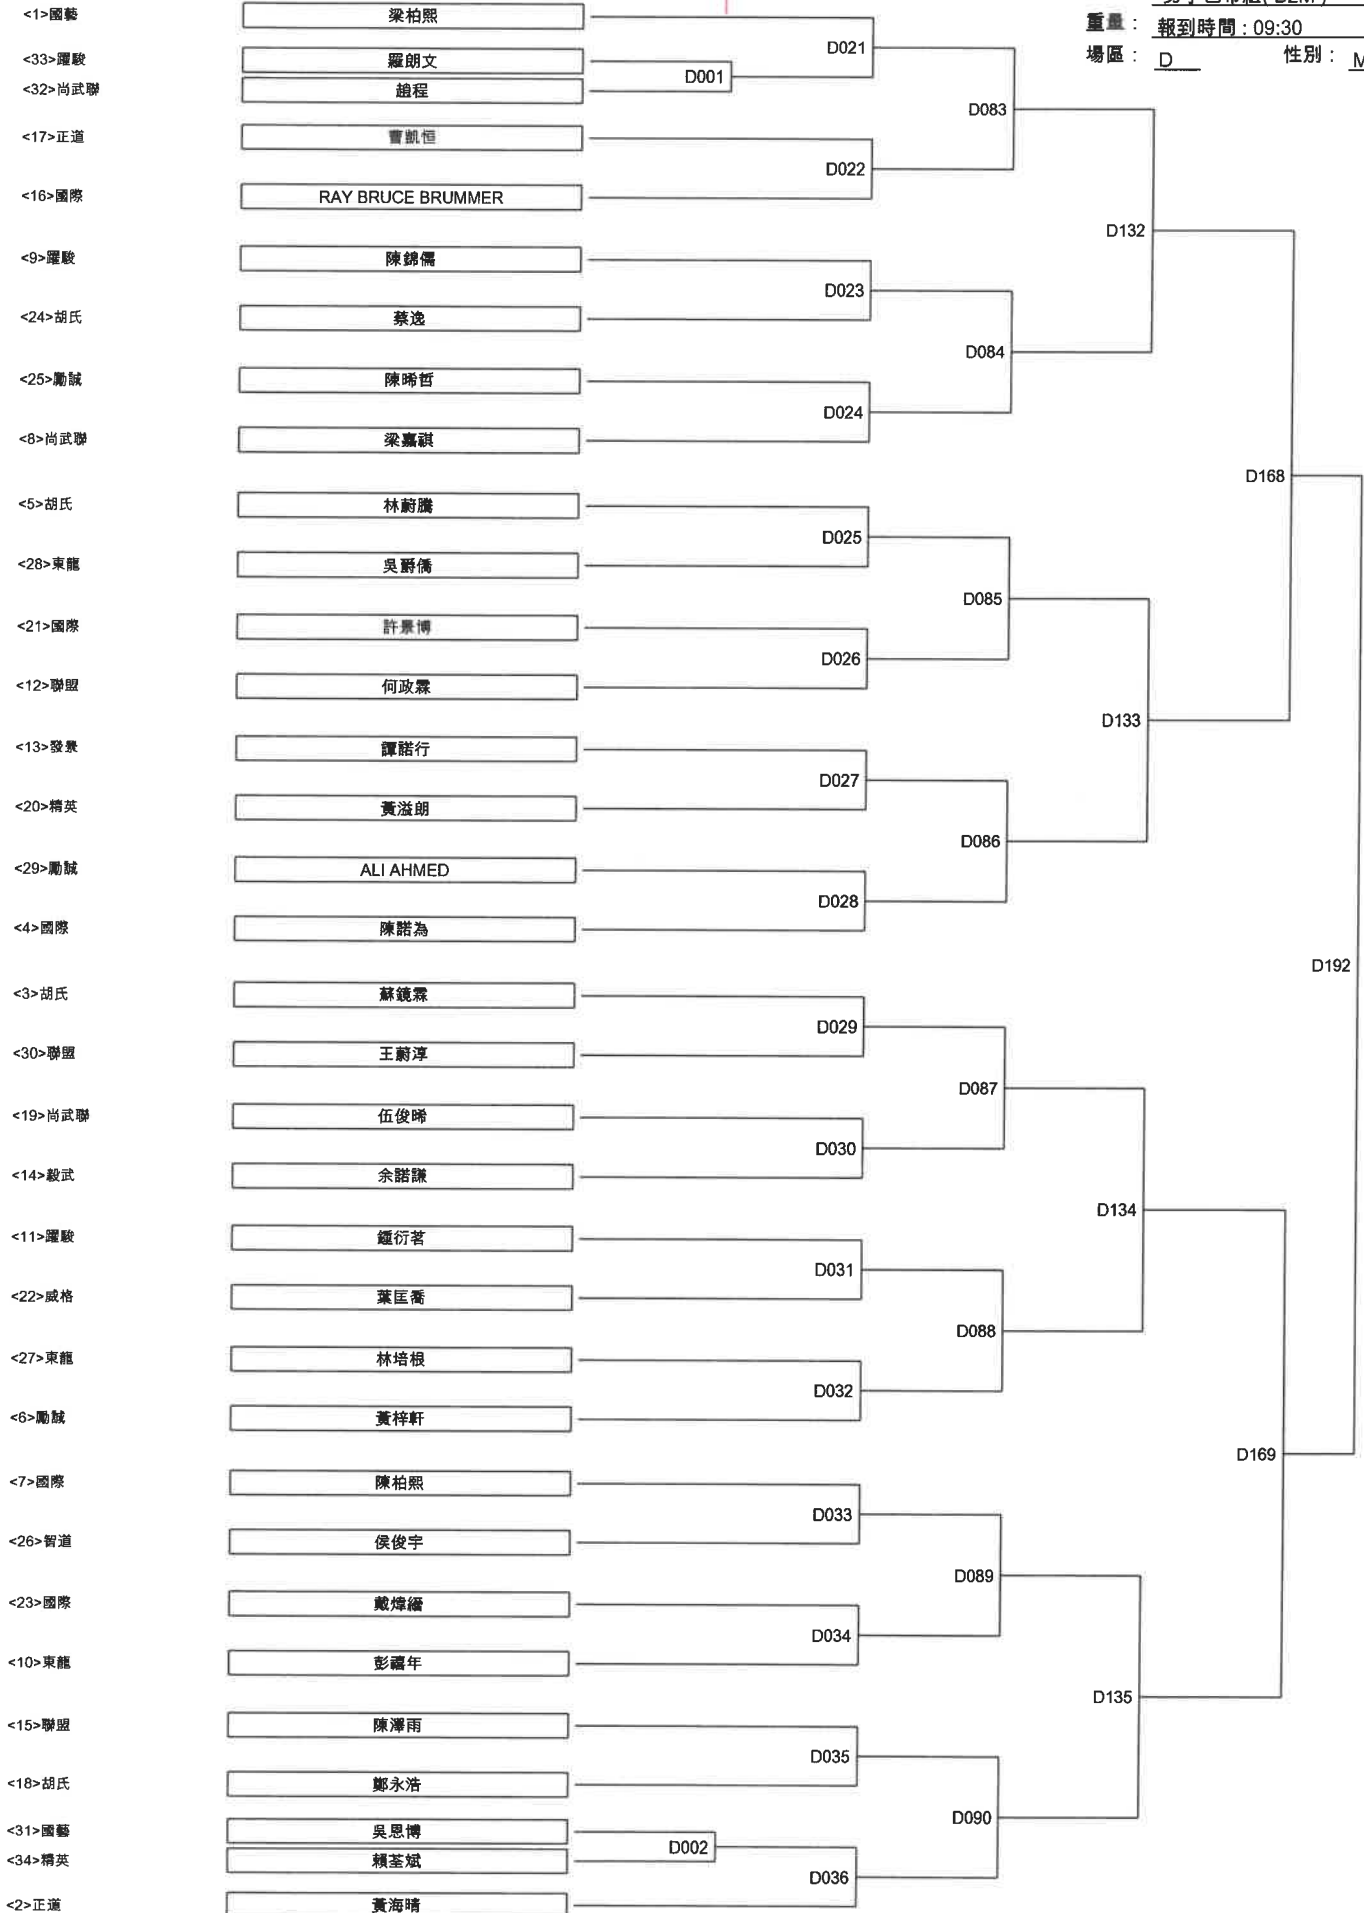

REVISED

尼泊爾

香港跆拳道品勢比賽2019 (色帶組) D區

BISHAL KHAREL

D001A

日期: 30/6/2019 (34人)

組別: 男子色帶組 (B2M)

重量: 報到時間: 09:30

場區: D 性別: M