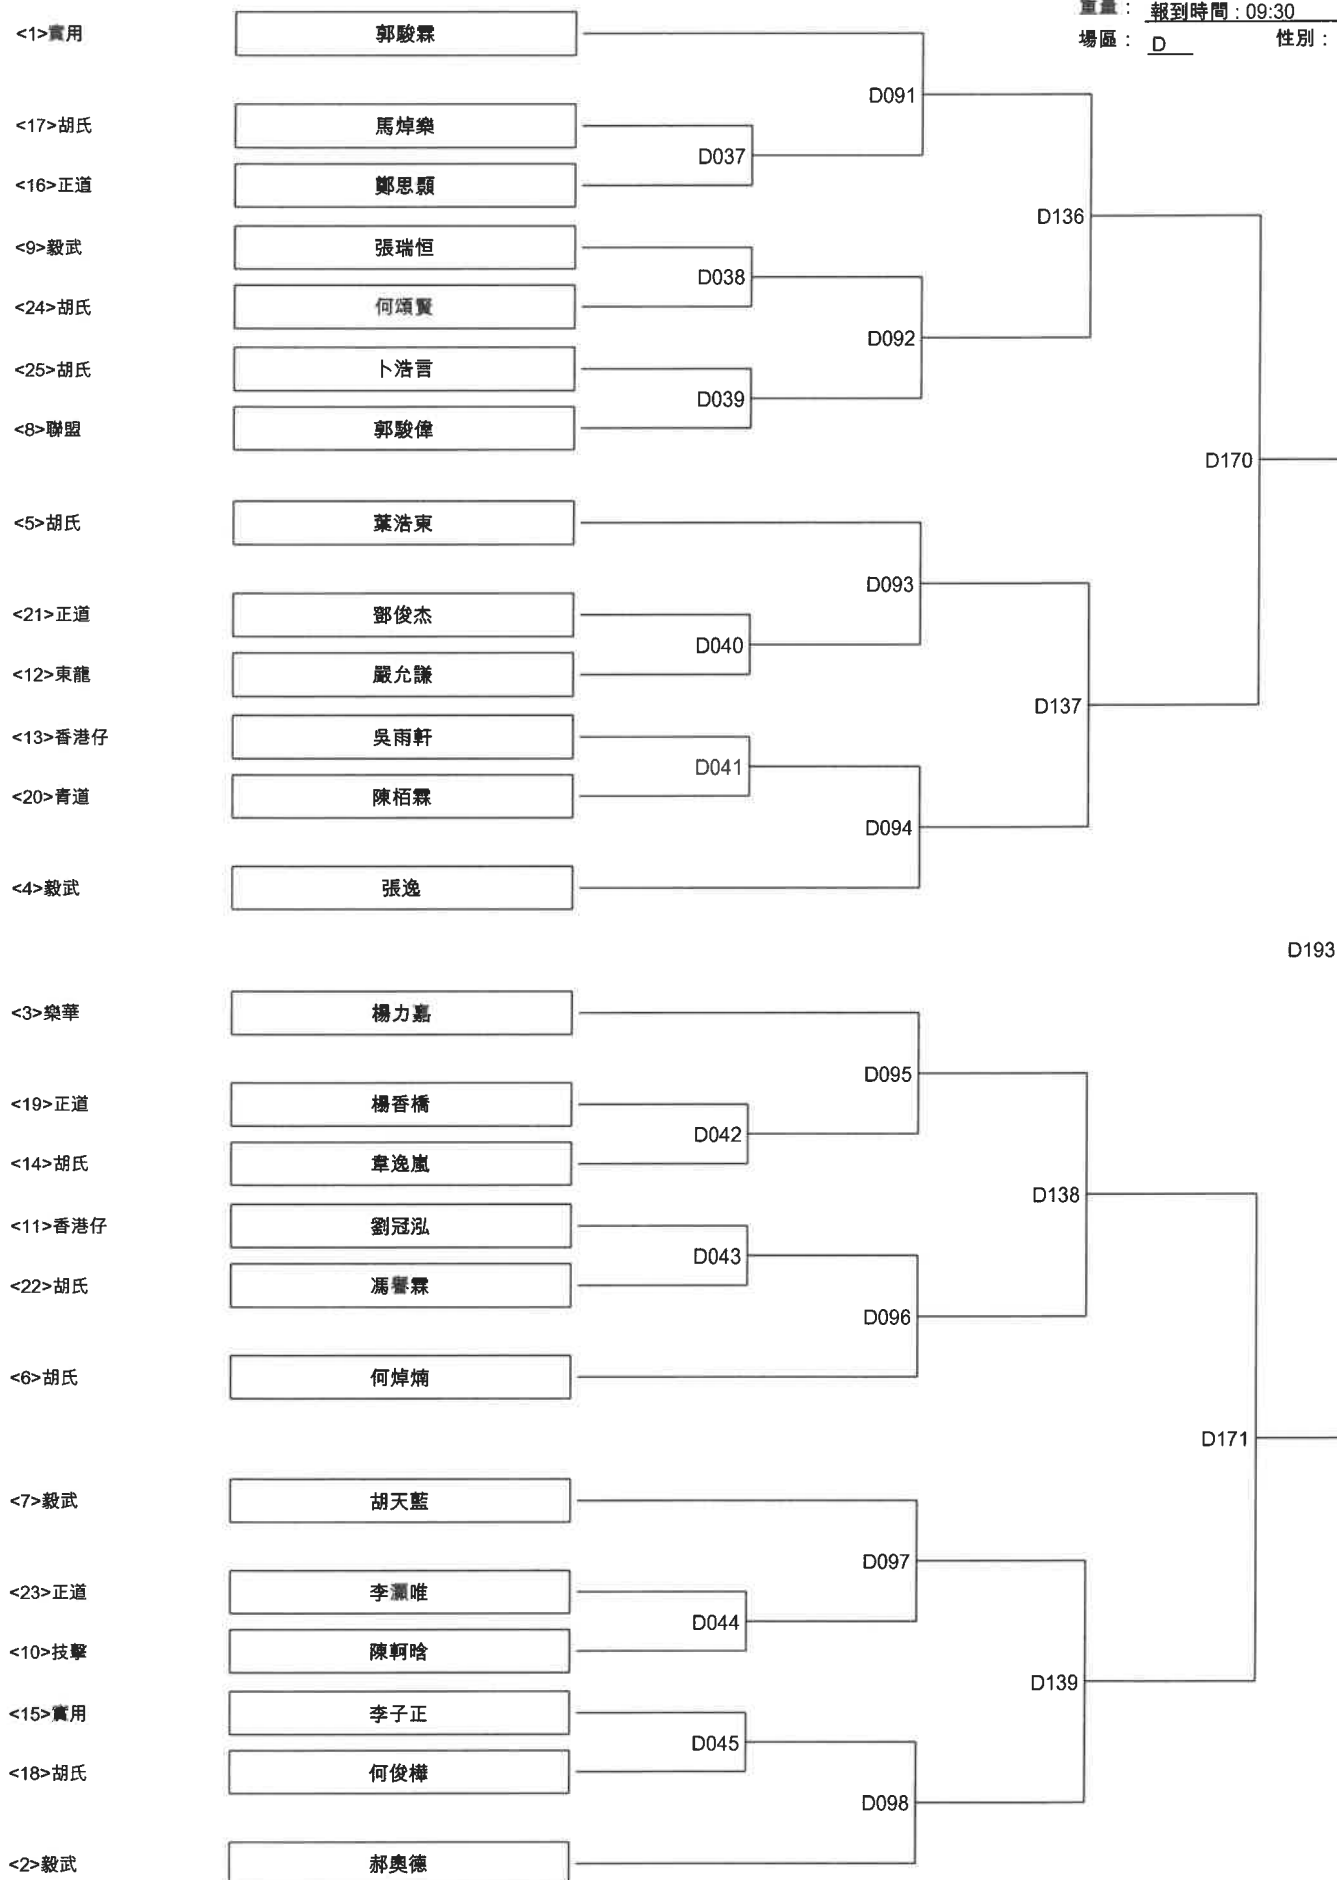

香港跆拳道品勢比賽2019 (色帶組) D區

日期： 30/6/2019 (25人)
組別： 男子色帶組 (B5M)
重量： 報到時間：09:30
場區： D 性別： M