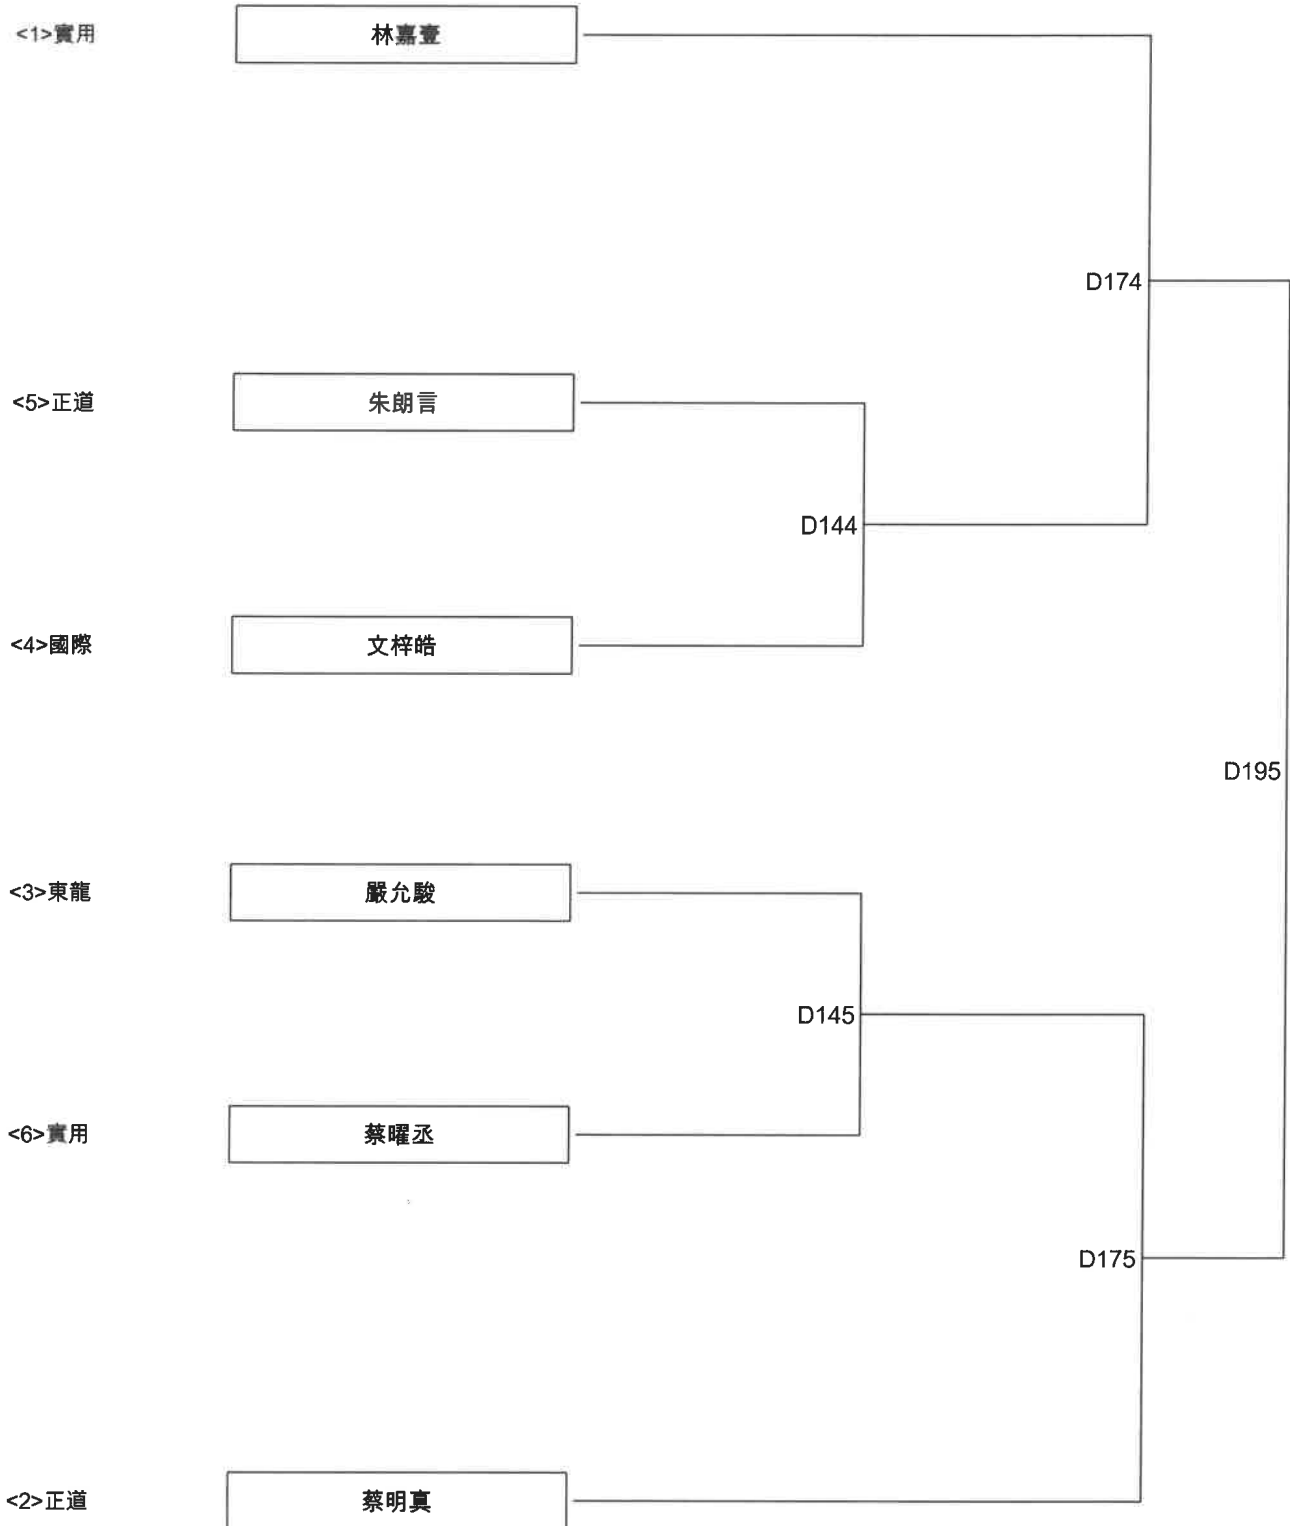

香港跆拳道品勢比賽2019 (色帶組) D區

日期： 30/6/2019 (6人)
組別： 男子色帶組(A5M)
重量： 報到時間：10:30
場區： D 性別： M