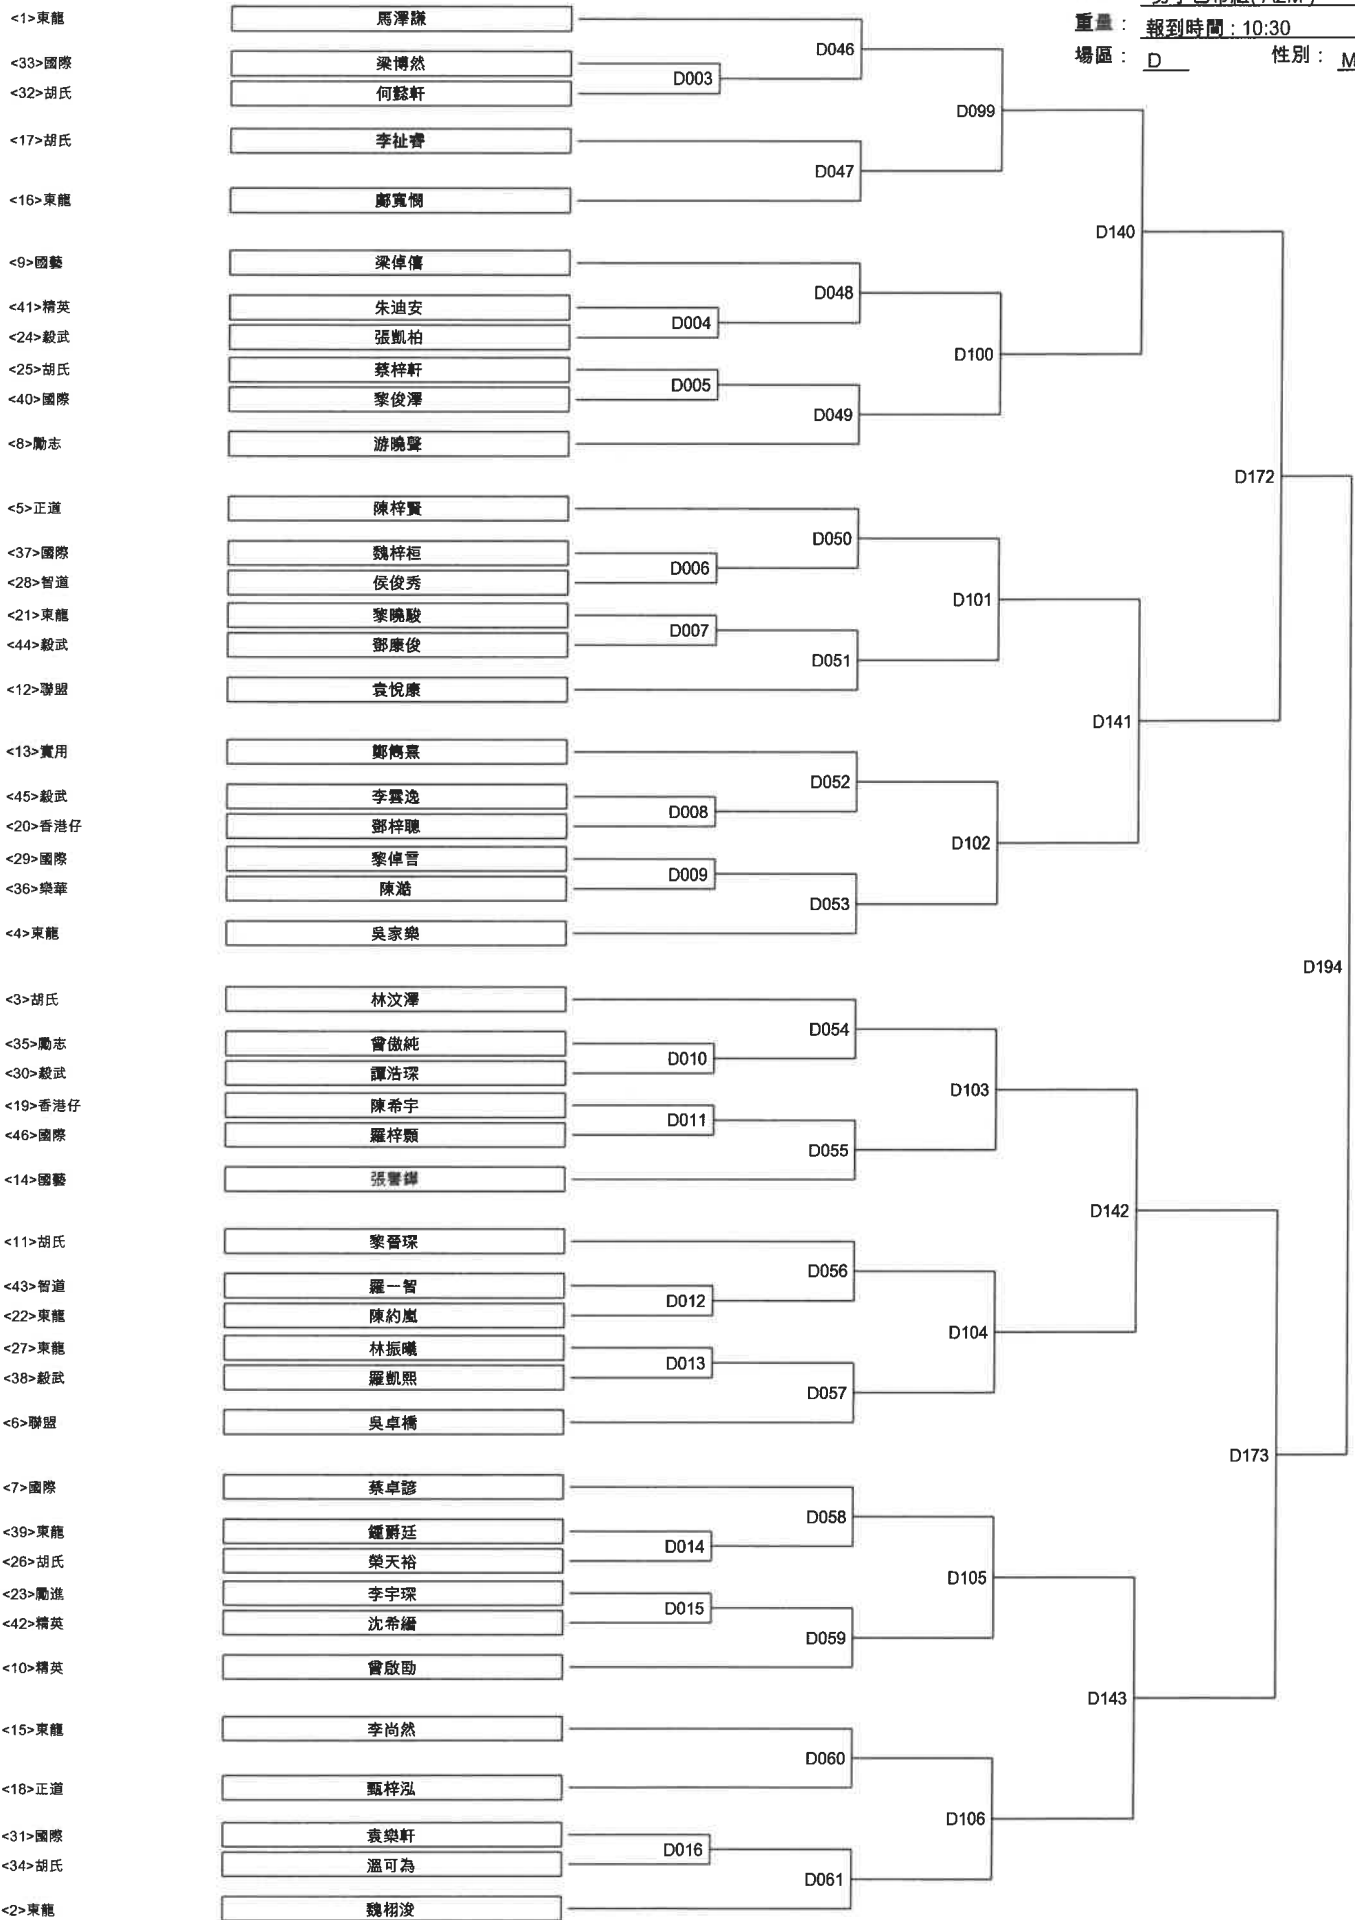

香港跆拳道品勢比賽2019 (色帶組) D區

日期： 30/6/2019 (46人)
組別： 男子色帶組(A2M)
重量： 報到時間：10:30
場區： D 性別： M