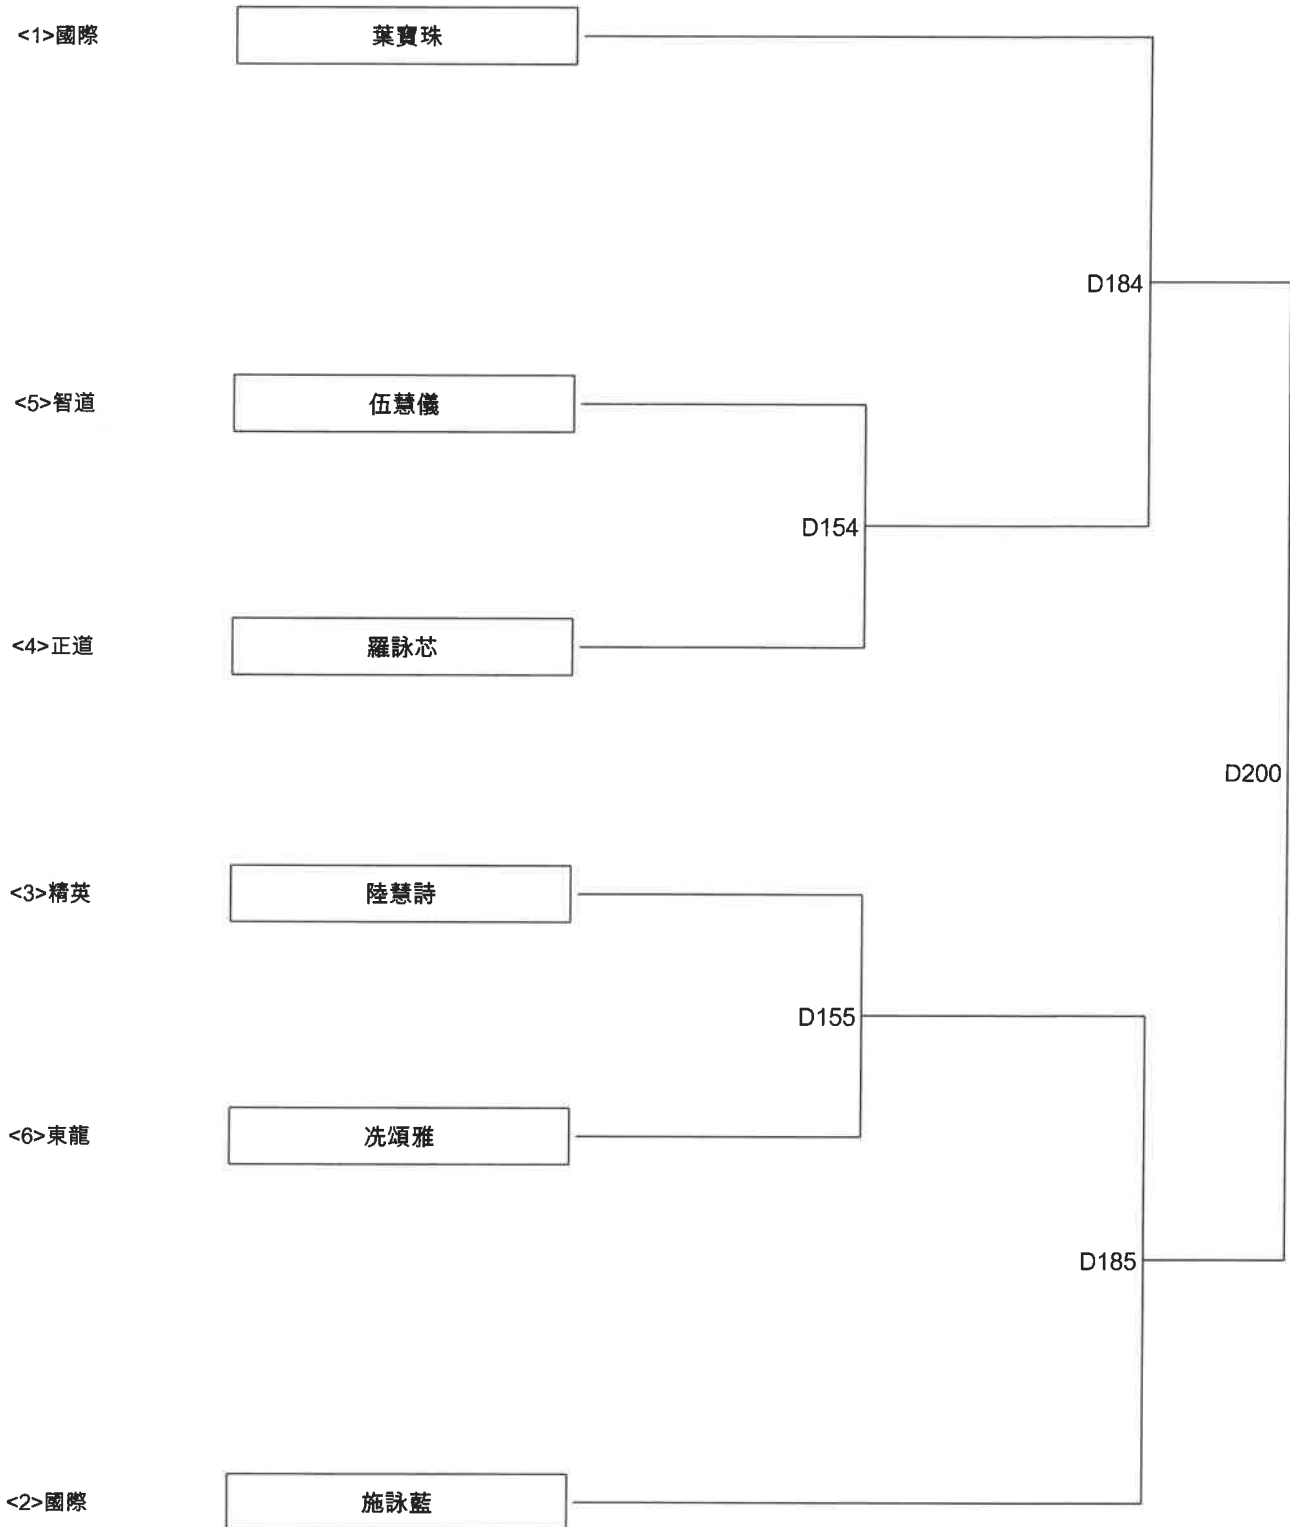

香港跆拳道品勢比賽2019 (色帶組) D區

日期： 30/6/2019 (4人)

組別： 女子色帶組(E3F)

重量： 報到時間：15:00

場區： D 性別： F

香港跆拳道品勢比賽2019 (色帶組) D區

日期： 30/6/2019 (4人)
組別： 女子色帶組 (E6F)
重量： 報到時間：15:00
場區： D 性別： F

香港跆拳道品勢比賽2019 (色帶組) D區

日期： 30/6/2019 (6人)
組別： 女子色帶組(E8F)
重量： 報到時間：15:00
場區： D 性別： F

香港跆拳道品勢比賽2019 (色帶組) D區

日期： 30/6/2019 (10人)

組別： 女子色帶組(F5F)

重量： 報到時間：15:00

場區： D 性別： F

香港跆拳道品勢比賽2019 (色帶組) D區

日期： 30/6/2019 (9人)
 組別： 女子色帶組(F6F)
 重量： 報到時間：15:00
 場區： D 性別： F

香港跆拳道品勢比賽2019 (色帶組) D區

日期： 30/6/2019 (8人)
組別： 男子色帶組 (D3M)
重量： 報到時間：08:30
場區： D 性別： M

香港跆拳道品勢比賽2019 (色帶組) D區

日期： 30/6/2019 (6人)
組別： 男子色帶組 (D7M)
重量： 報到時間：08:30
場區： D 性別： M

REVISED

尼泊爾

香港跆拳道品勢比賽2019 (色帶組) D區

BISHAL KHAREL

REVISED

香港跆拳道品勢比賽2019 (色帶組) D區

日期: 30/6/2019 (36人)
組別: 男子色帶組 (C5M)
重量: 報到時間: 13:30
場區: D 性別: M