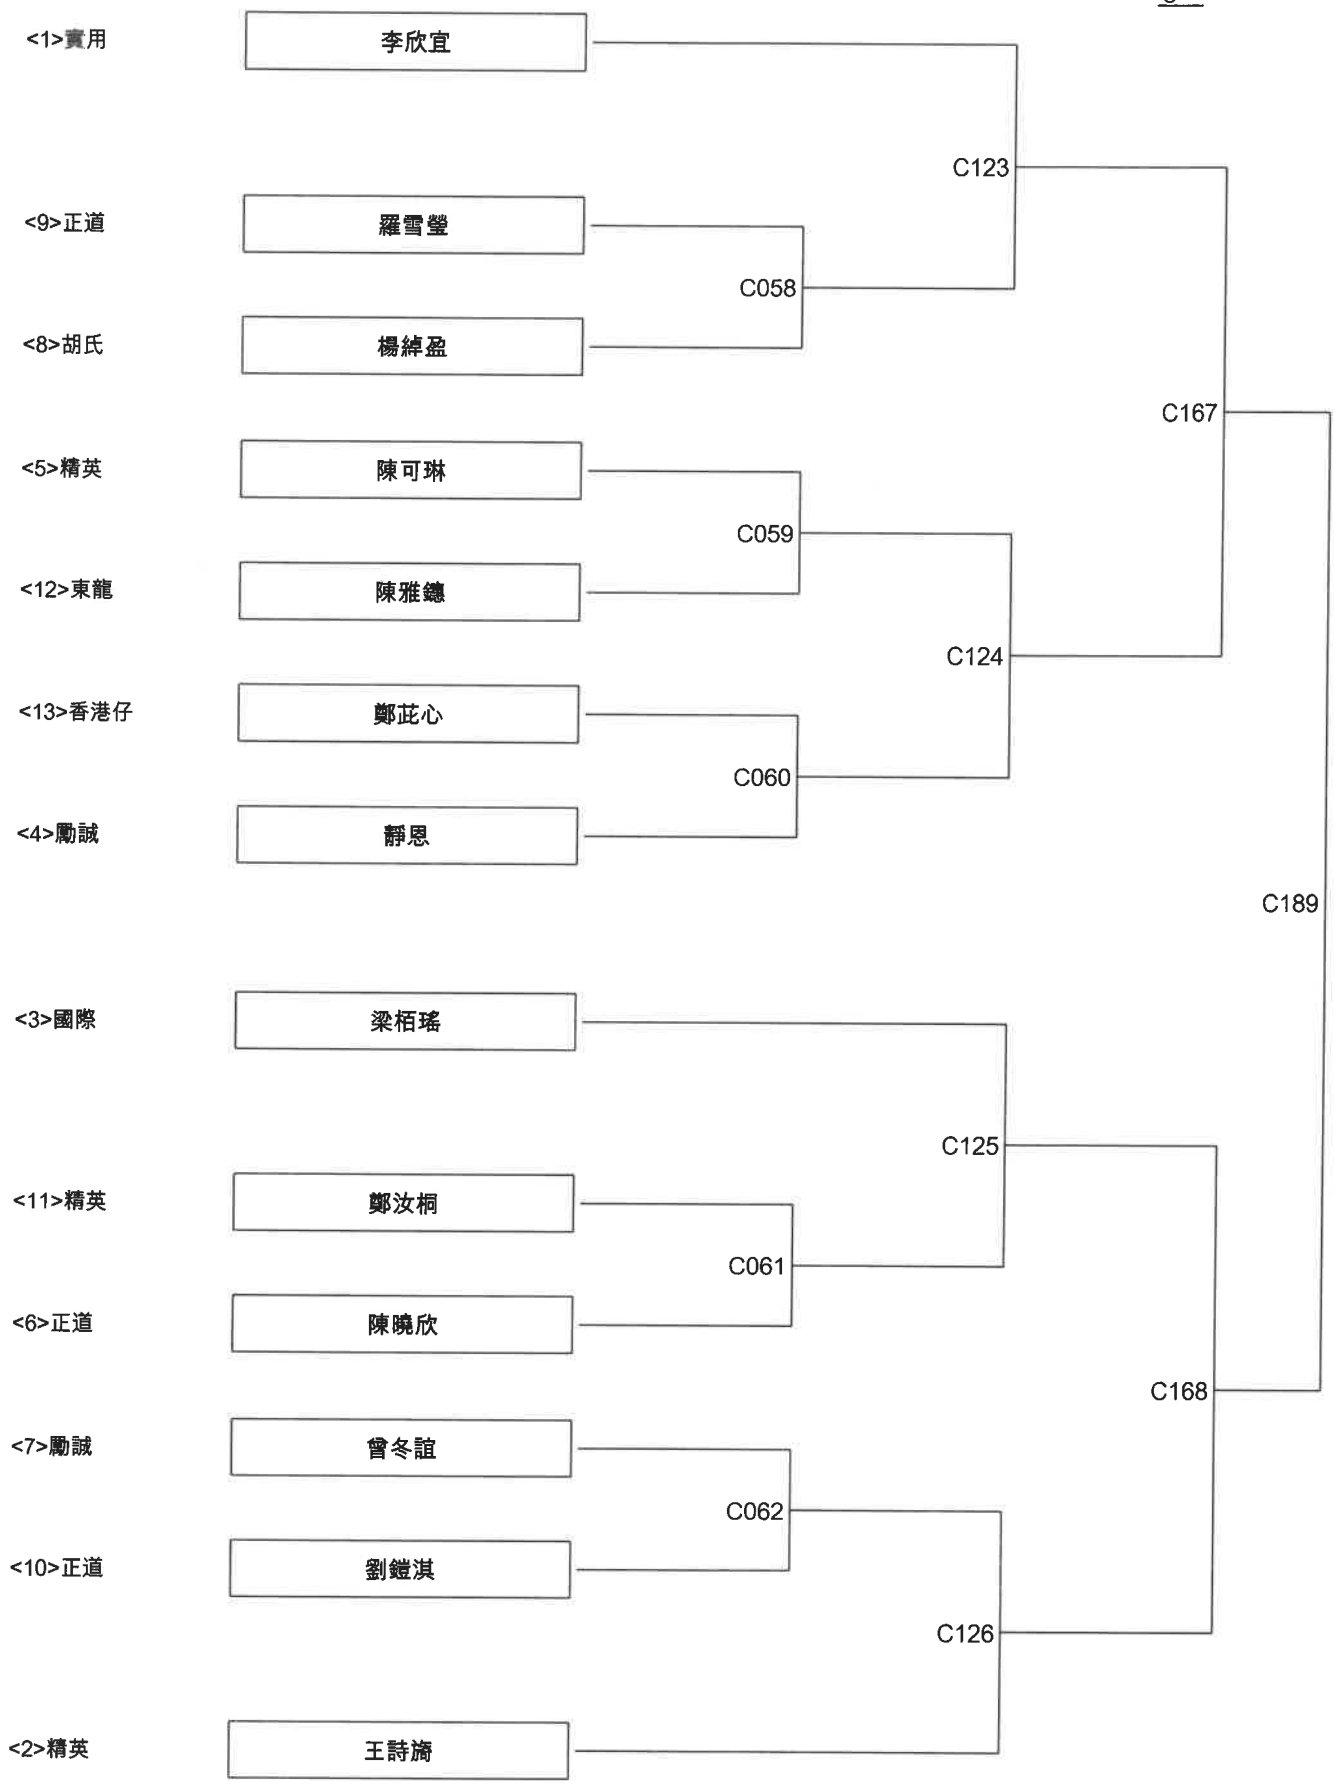

香港跆拳道品勢比賽2019 (色帶組) C區

日期： 30/6/2019 (13人)
 組別： 女子色帶組 (D3F)
 重量： 報到時間： 08:30
 場區： C 性別： F

香港跆拳道品勢比賽2019 (色帶組) C區

日期： 30/6/2019 (8人)
組別： 女子色帶組 (D7F)
重量： 報到時間：08:30
場區： C 性別： F

香港跆拳道品勢比賽2019 (色帶組) C區

日期：30/6/2019 (26人)

組別：女子色帶組 (B2F)

重量：報到時間：09:30

場區：C 性別：F

香港跆拳道品勢比賽2019 (色帶組) C區

日期： 30/6/2019 (18人)
 組別： 女子色帶組 (B5F)
 重量： 報到時間：09:30
 場區： C 性別： F

香港跆拳道品勢比賽2019 (色帶組) C區

日期： 30/6/2019 (23人)
 組別： 女子色帶組(A2F)
 重量： 報到時間：10:30
 場區： C 性別： F

重量： 報到時間：13:30

場區： C 性別： F

香港跆拳道品勢比賽2019 (色帶組) C區

日期： 30/6/2019 (14人)

組別： 女子色帶組(C5F)

重量： 報到時間：13:30

場區： C 性別： F

日期： 30/6/2019 (14人)
 組別： 女子色帶組(F3F)
 重量： 報到時間：15:30
 場區： C 性別： F