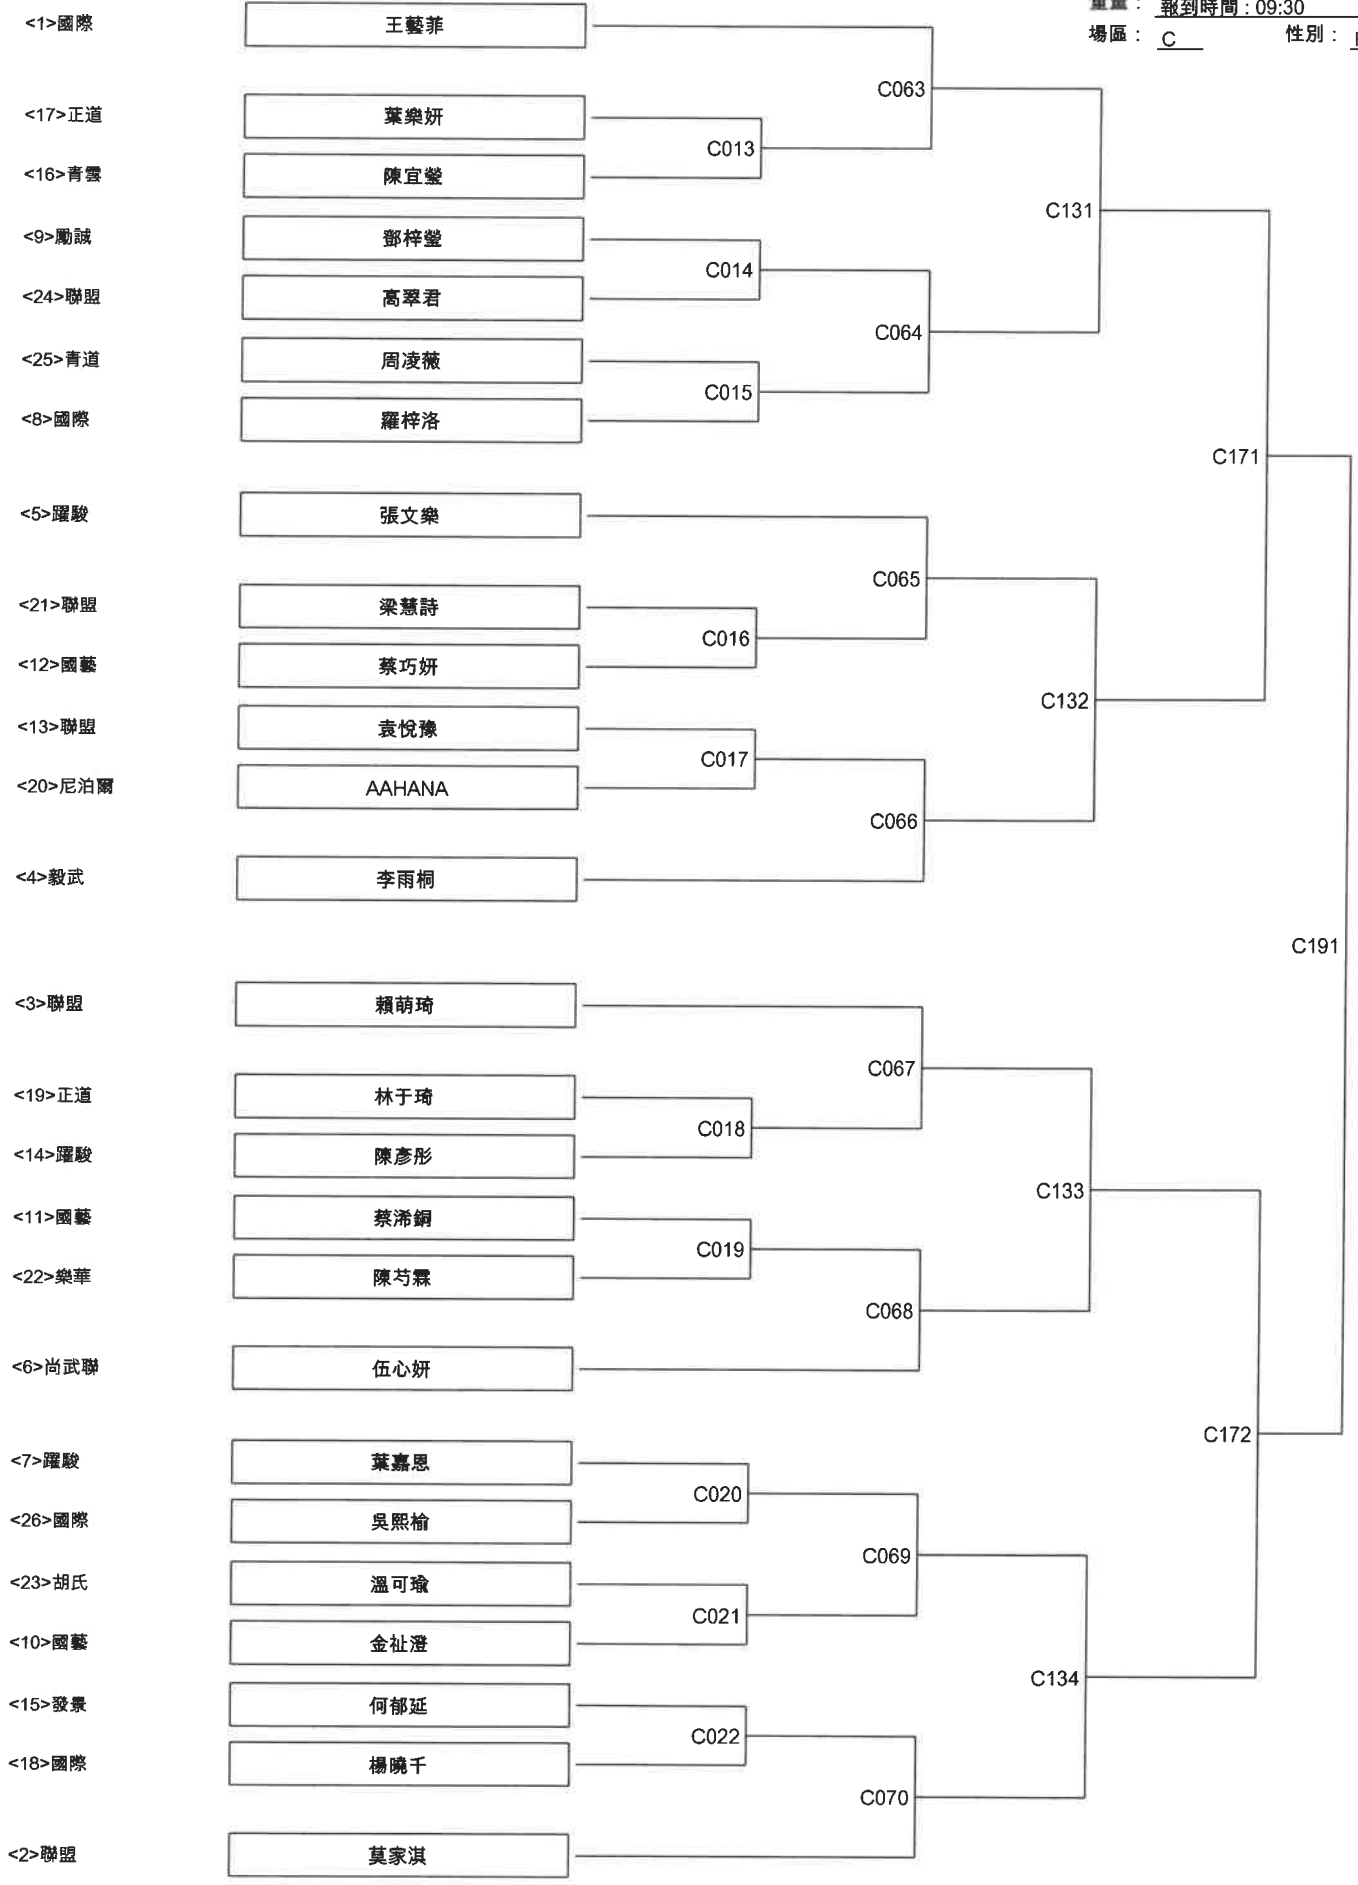

香港跆拳道品勢比賽2019 (色帶組) C區

日期： 30/6/2019 (13人)
 組別： 女子色帶組 (D3F)
 重量： 報到時間： 08:30
 場區： C 性別： F

香港跆拳道品勢比賽2019 (色帶組) C區

日期： 30/6/2019 (8人)
組別： 女子色帶組 (D7F)
重量： 報到時間：08:30
場區： C 性別： F

香港跆拳道品勢比賽2019 (色帶組) C區

日期：30/6/2019 (26人)

組別：女子色帶組 (B2F)

重量：報到時間：09:30

場區：C 性別：F

香港跆拳道品勢比賽2019 (色帶組) C區

日期： 30/6/2019 (18人)
 組別： 女子色帶組 (B5F)
 重量： 報到時間：09:30
 場區： C 性別： F

香港跆拳道品勢比賽2019 (色帶組) C區

日期： 30/6/2019 (23人)
 組別： 女子色帶組(A2F)
 重量： 報到時間：10:30
 場區： C 性別： F

香港跆拳道品勢比賽2019 (色帶組) C區

日期：30/6/2019 (12人)

組別：女子色帶組(A5F)

重量：報到時間：10:30

場區：C 性別：F

香港跆拳道品勢比賽2019 (色帶組) C區

日期： 30/6/2019 (26人)

組別： 女子色帶組 (C2F)

重量： 報到時間：13:30

場區： C 性別： F

香港跆拳道品勢比賽2019 (色帶組) C區

日期： 30/6/2019 (14人)

組別： 女子色帶組(C5F)

重量： 報到時間：13:30

場區： C 性別： F

日期： 30/6/2019 (14人)
 組別： 女子色帶組(F3F)
 重量： 報到時間：15:30
 場區： C 性別： F