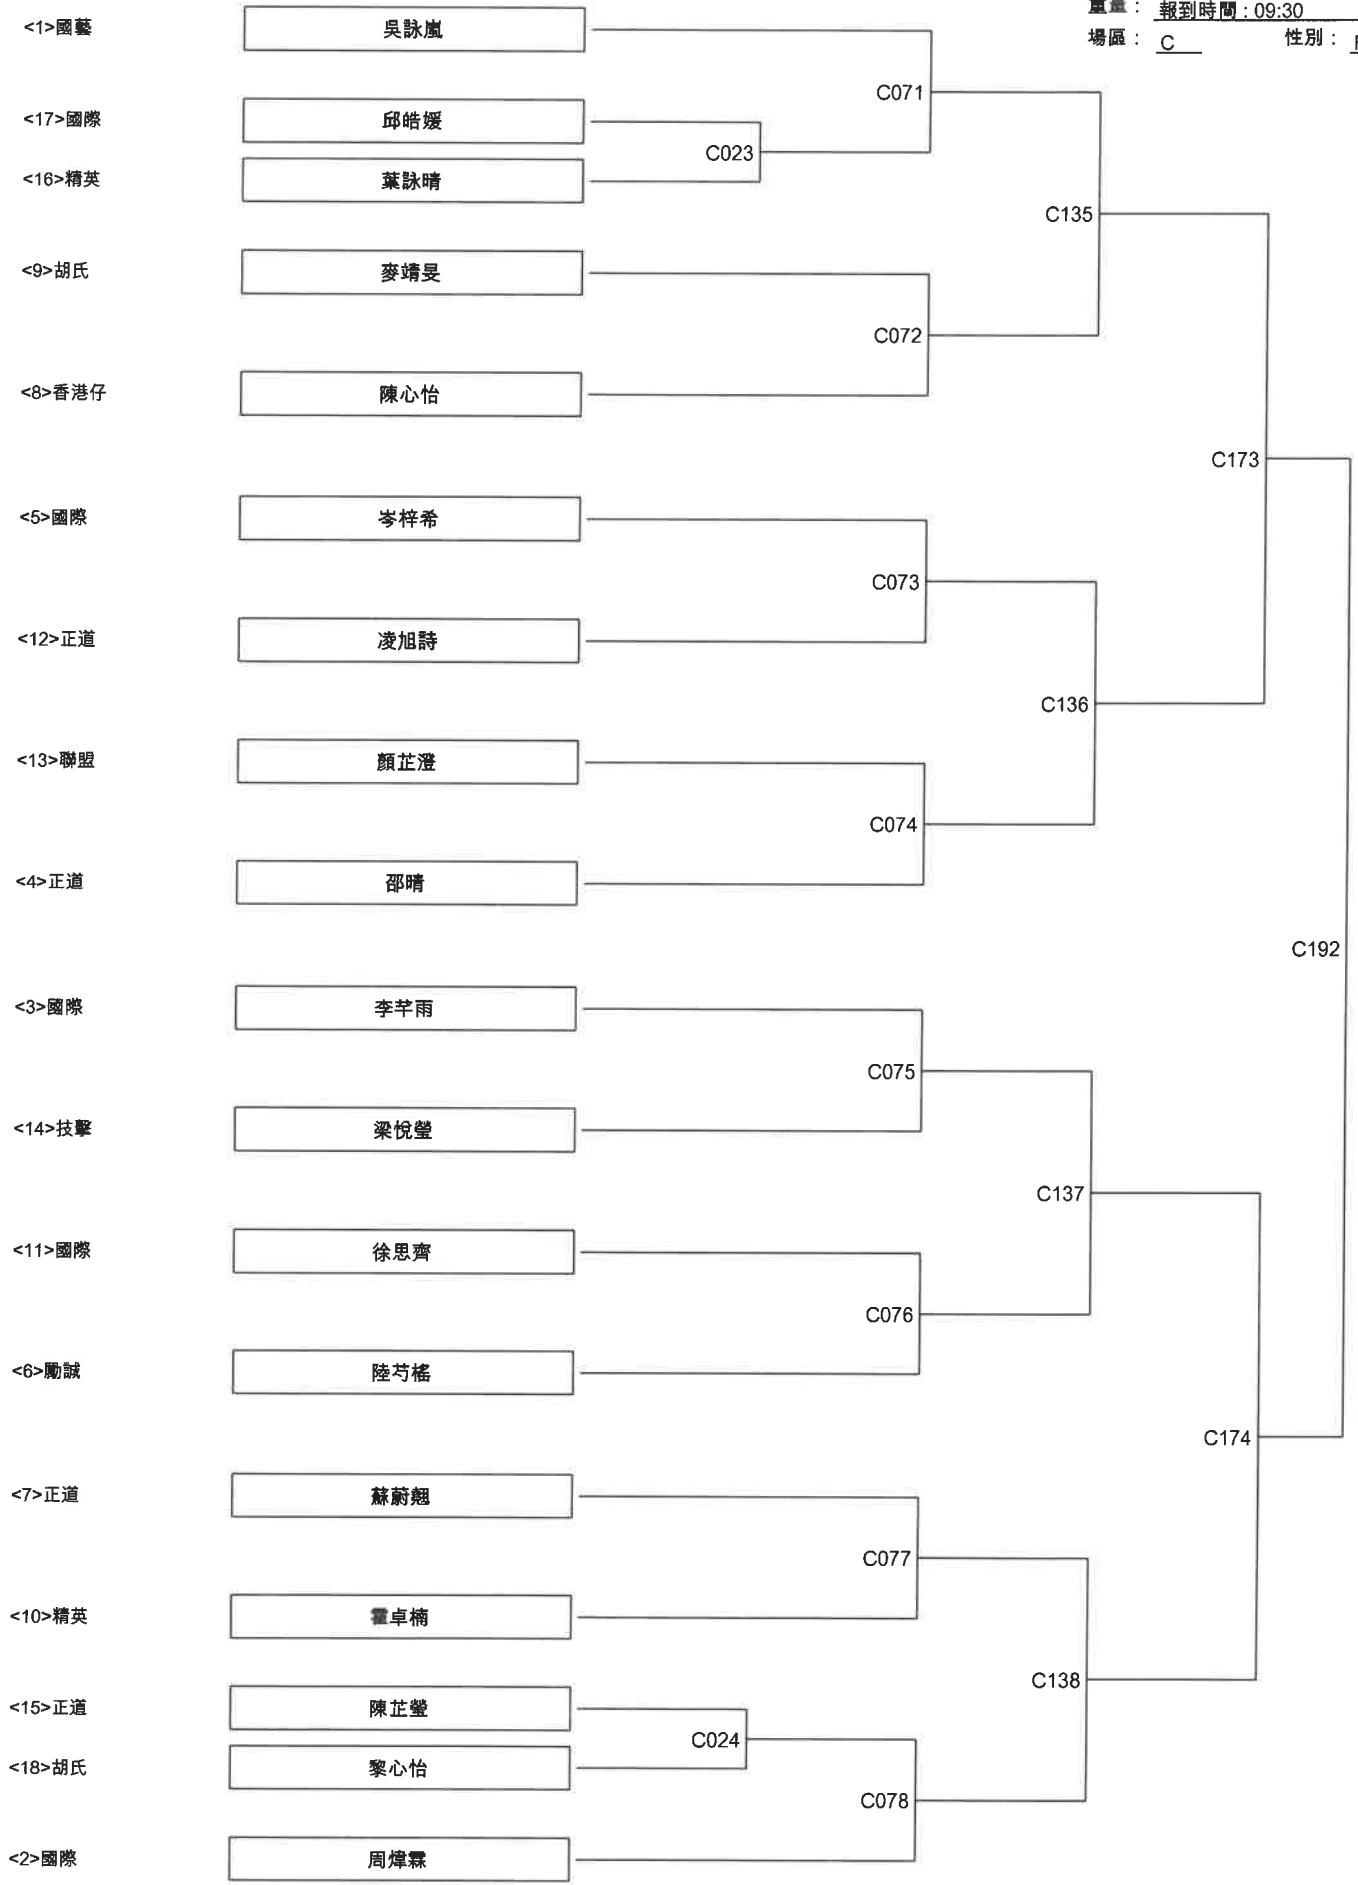

香港跆拳道品勢比賽2019 (色帶組) C區

日期： 30/6/2019 (13人)
 組別： 女子色帶組 (D3F)
 重量： 報到時間： 08:30
 場區： C 性別： F

香港跆拳道品勢比賽2019 (色帶組) C區

日期： 30/6/2019 (8人)
組別： 女子色帶組 (D7F)
重量： 報到時間：08:30
場區： C 性別： F

香港跆拳道品勢比賽2019 (色帶組) C區

日期：30/6/2019 (26人)

組別：女子色帶組 (B2F)

重量：報到時間：09:30

場區：C 性別：F

香港跆拳道品勢比賽2019 (色帶組) C區

日期： 30/6/2019 (18人)
 組別： 女子色帶組 (B5F)
 重量： 報到時間：09:30
 場區： C 性別： F

香港跆拳道品勢比賽2019 (色帶組) C區

日期： 30/6/2019 (23人)
 組別： 女子色帶組(A2F)
 重量： 報到時間：10:30
 場區： C 性別： F

香港跆拳道品勢比賽2019 (色帶組) C區

日期：30/6/2019 (12人)

組別：女子色帶組(A5F)

重量：報到時間：10:30

場區：C 性別：F

香港跆拳道品勢比賽2019 (色帶組) C區

日期： 30/6/2019 (26人)

組別： 女子色帶組 (C2F)

重量： 報到時間：13:30

場區： C 性別： F

香港跆拳道品勢比賽2019 (色帶組) C區

日期： 30/6/2019 (14人)

組別： 女子色帶組(C5F)

重量： 報到時間：13:30

場區： C 性別： F

日期： 30/6/2019 (14人)
 組別： 女子色帶組(F3F)
 重量： 報到時間：15:30
 場區： C 性別： F