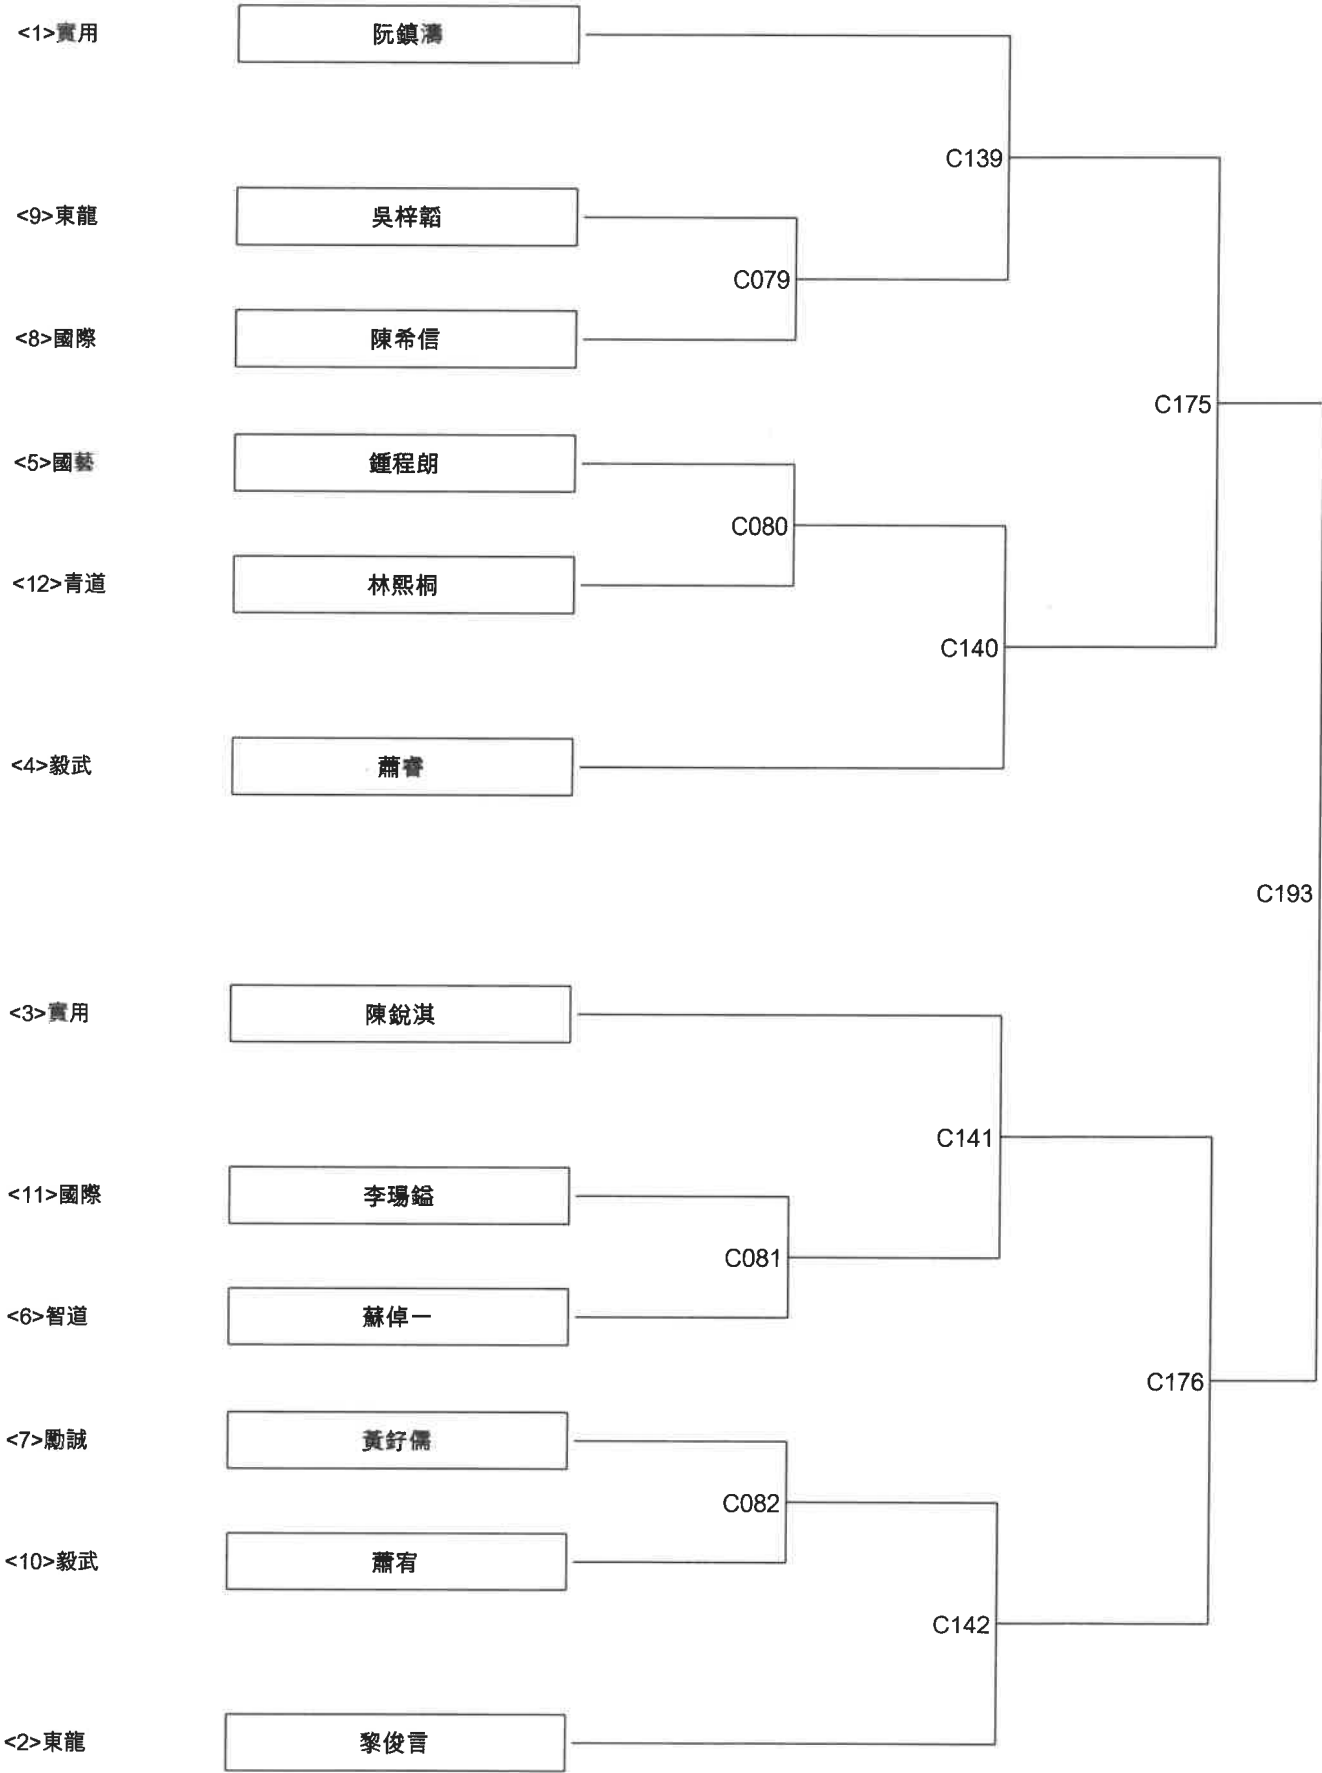

重量： 報到時間：13:30

場區： C 性別： F

香港跆拳道品勢比賽2019 (色帶組) C區

日期： 30/6/2019 (14人)

組別： 女子色帶組(C5F)

重量： 報到時間：13:30

場區： C 性別： F

日期： 30/6/2019 (14人)
 組別： 女子色帶組(F3F)
 重量： 報到時間：15:30
 場區： C 性別： F

香港跆拳道品勢比賽2019 (色帶組) C區

日期： 30/6/2019 (12人)
 組別： 男子色帶組 (B8M)
 重量： 報到時間：09:30
 場區： C 性別： M

日期: 30/6/2019 (44人)
 組別: 男子色帶組 (C7M)
 重量: 報到時間: 13:30
 場區: C 性別: M