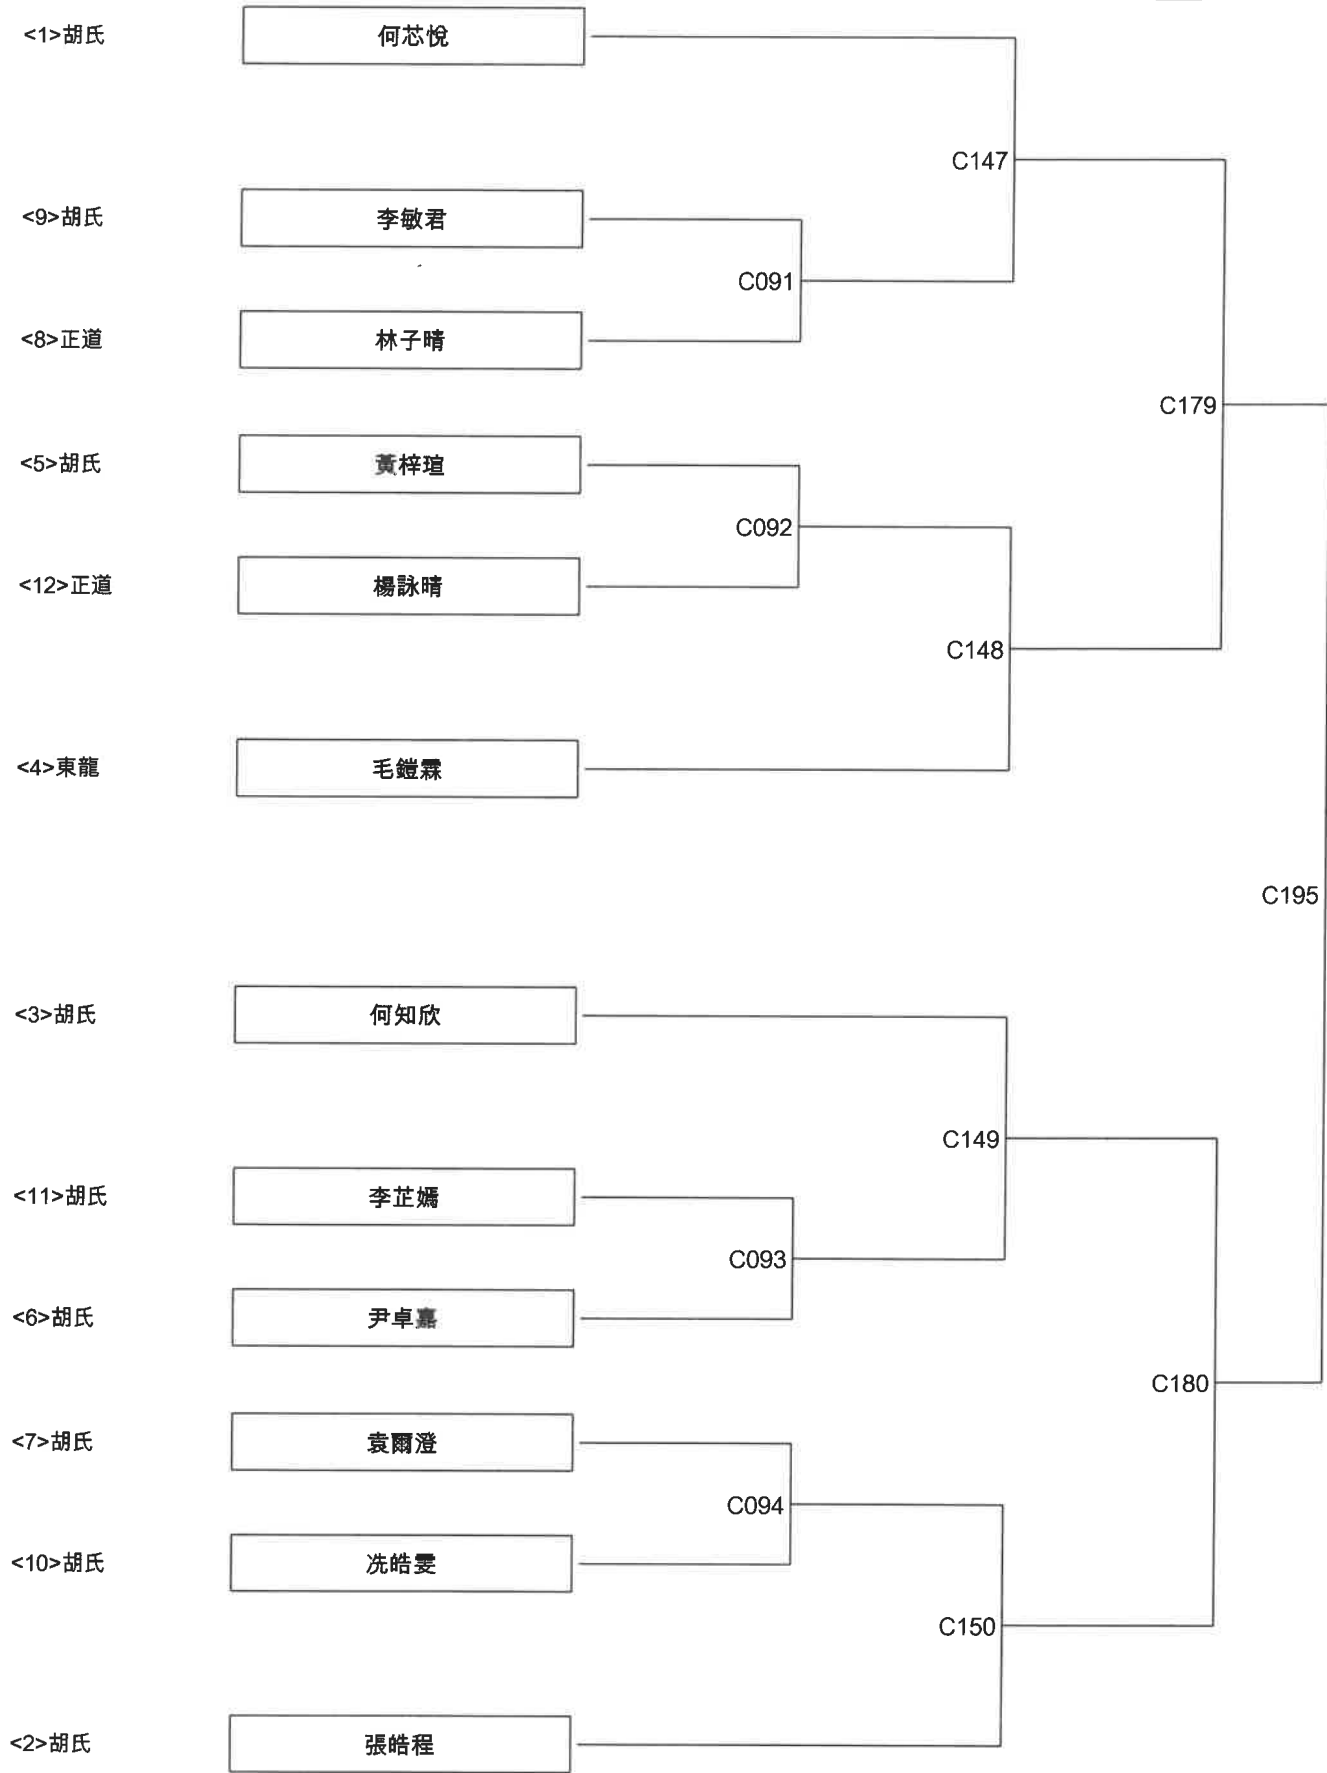

組別：女子色帶組 (B2F)

重量：報到時間：09:30

場區：C 性別：F

香港跆拳道品勢比賽2019 (色帶組) C區

日期： 30/6/2019 (18人)
 組別： 女子色帶組 (B5F)
 重量： 報到時間：09:30
 場區： C 性別： F

香港跆拳道品勢比賽2019 (色帶組) C區

日期： 30/6/2019 (23人)
 組別： 女子色帶組(A2F)
 重量： 報到時間：10:30
 場區： C 性別： F

香港跆拳道品勢比賽2019 (色帶組) C區

日期：30/6/2019 (12人)

組別：女子色帶組(A5F)

重量：報到時間：10:30

場區：C 性別：F

香港跆拳道品勢比賽2019 (色帶組) C區

日期： 30/6/2019 (26人)

組別： 女子色帶組 (C2F)