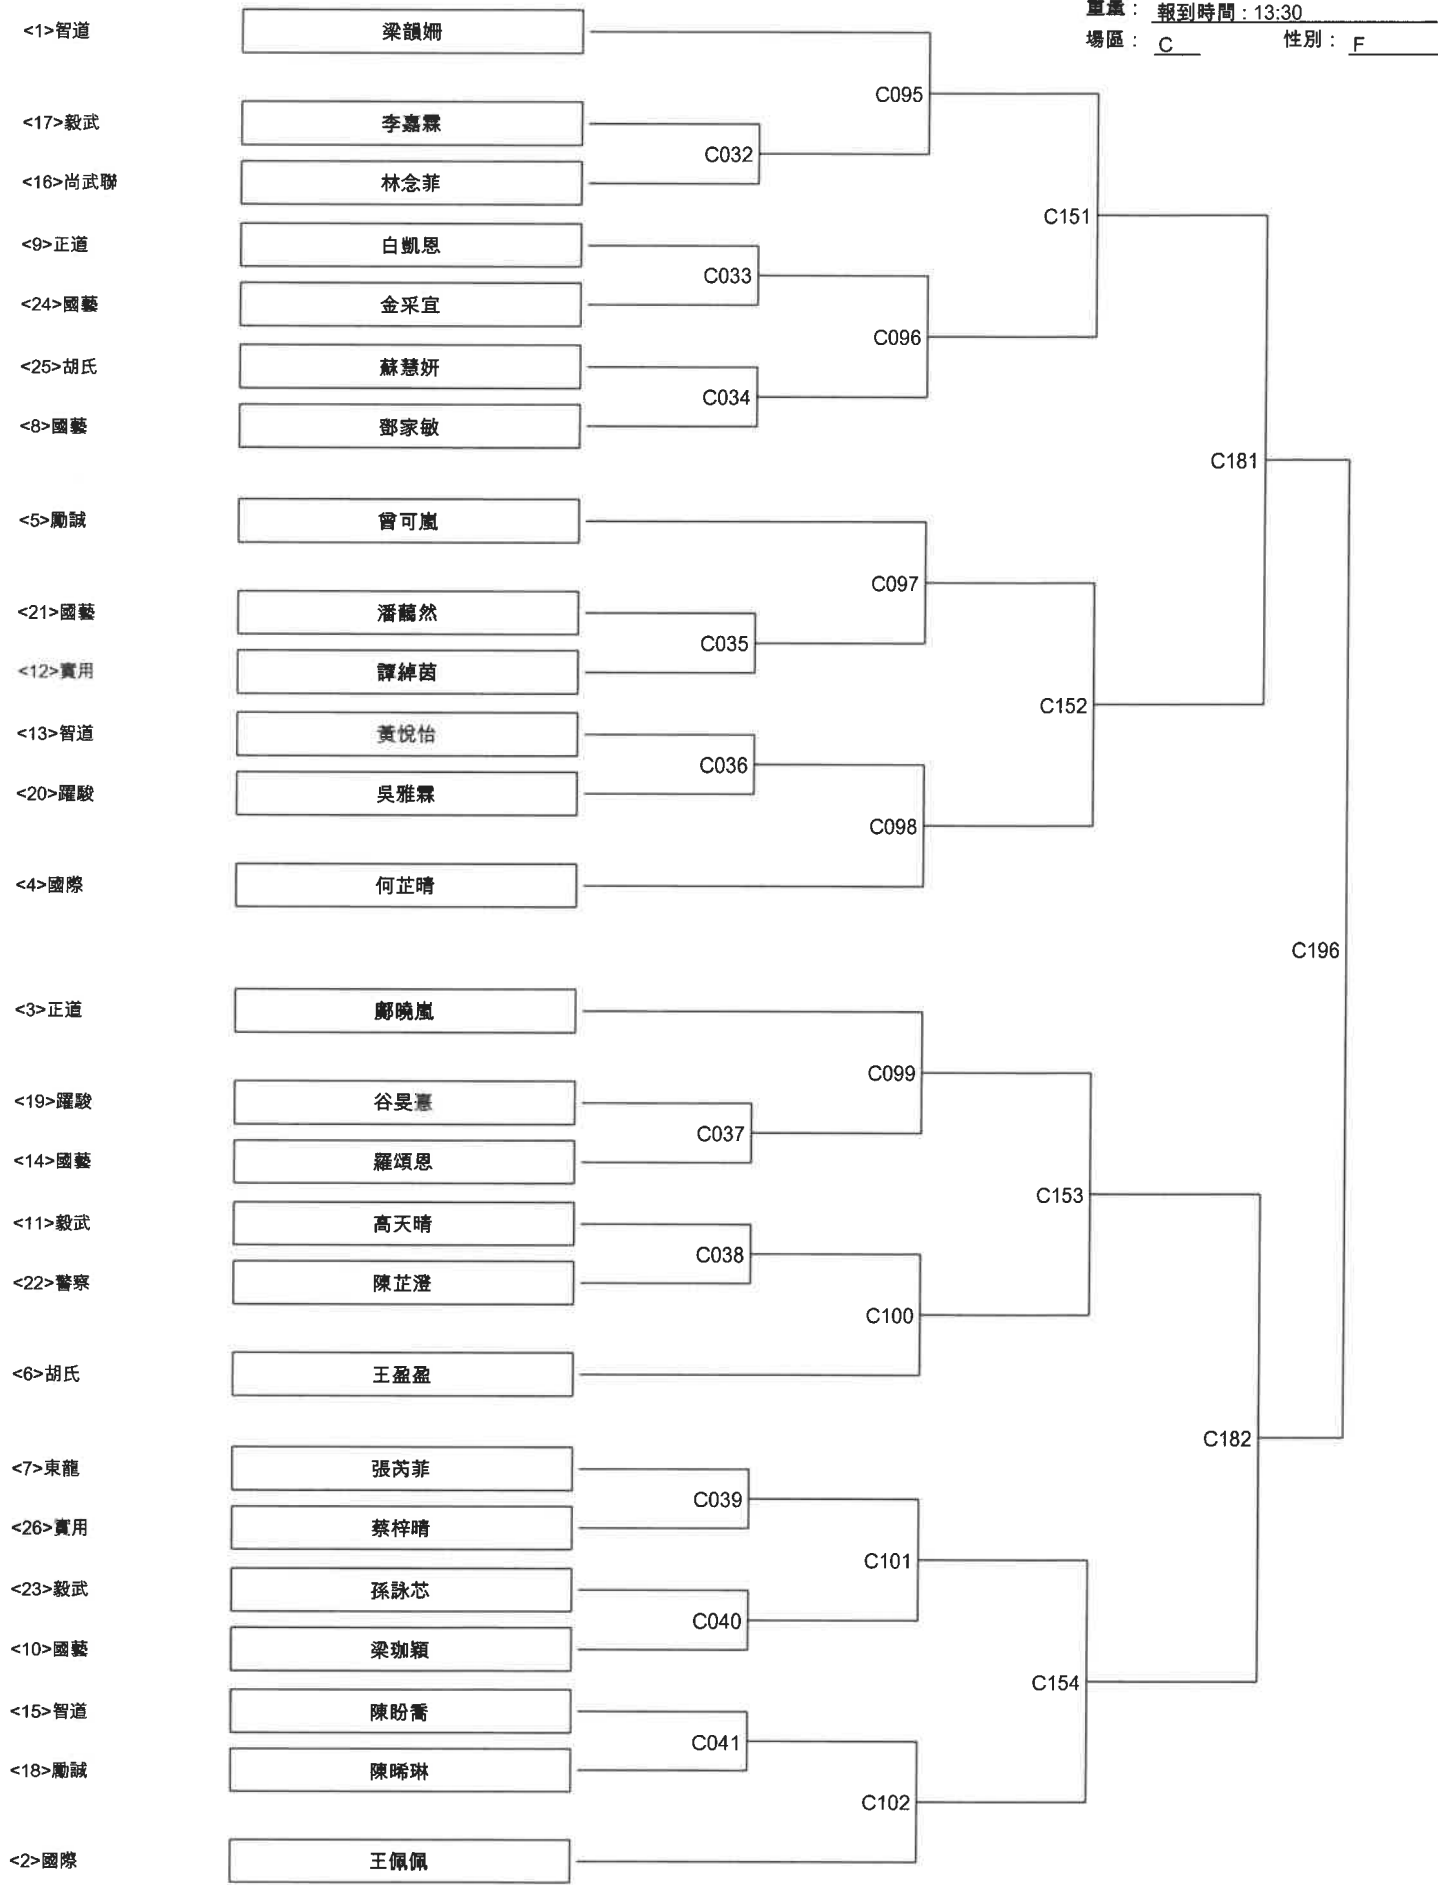

香港跆拳道品勢比賽2019 (色帶組) C區

日期：30/6/2019 (12人)

組別：女子色帶組(A5F)

重量：報到時間：10:30

場區：C 性別：F

香港跆拳道品勢比賽2019 (色帶組) C區

日期： 30/6/2019 (26人)

組別： 女子色帶組 (C2F)

重量： 報到時間：13:30

場區： C 性別： F

香港跆拳道品勢比賽2019 (色帶組) C區

日期： 30/6/2019 (14人)

組別： 女子色帶組(C5F)

重量： 報到時間：13:30

場區： C 性別： F

日期： 30/6/2019 (14人)
 組別： 女子色帶組(F3F)
 重量： 報到時間：15:30
 場區： C 性別： F