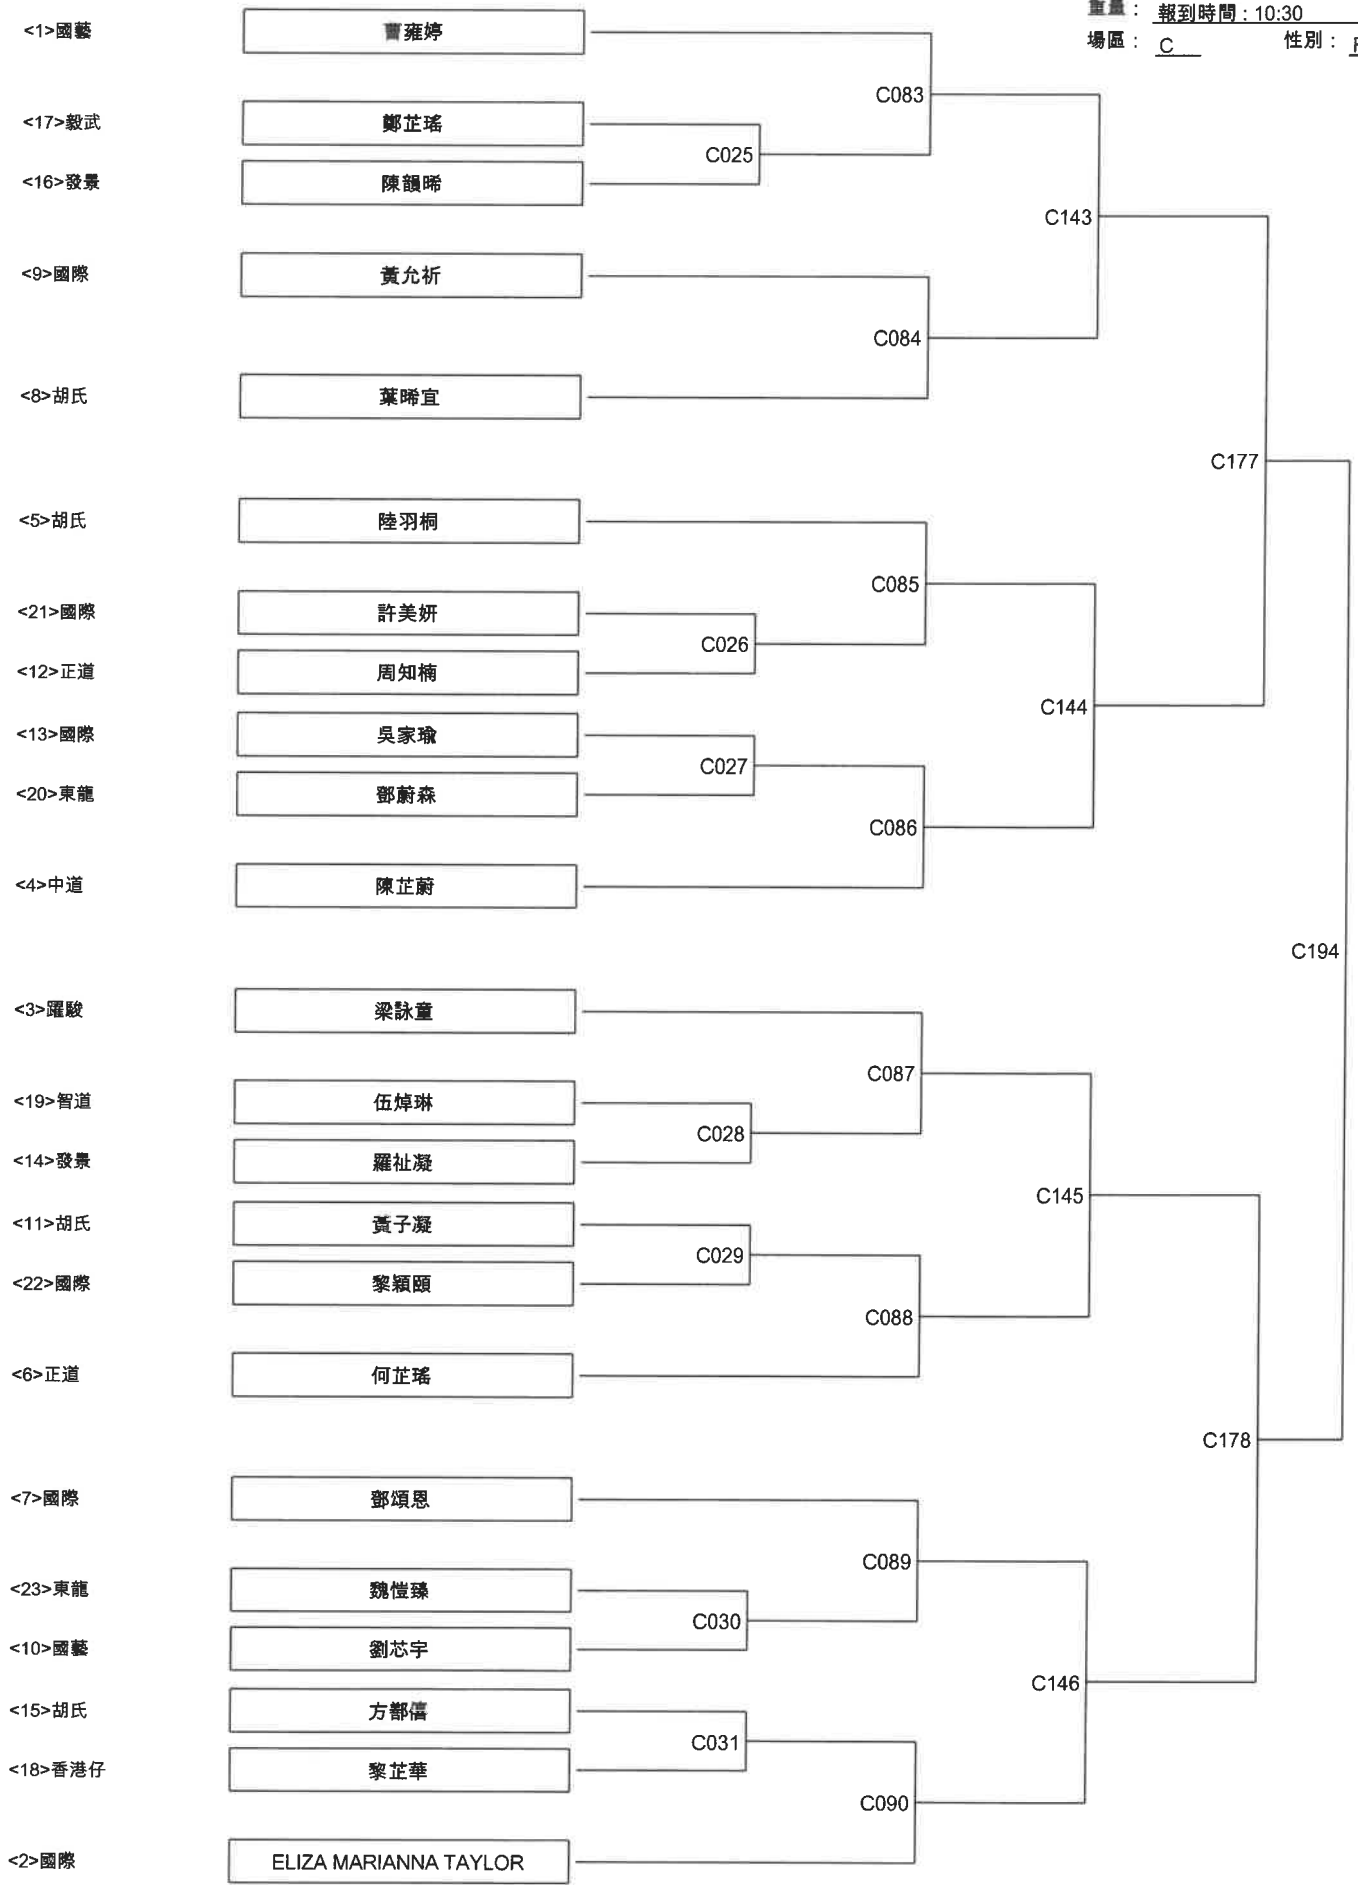

香港跆拳道品勢比賽2019 (色帶組) C區

日期： 30/6/2019 (13人)
 組別： 女子色帶組 (D3F)
 重量： 報到時間： 08:30
 場區： C 性別： F

香港跆拳道品勢比賽2019 (色帶組) C區

日期： 30/6/2019 (8人)
組別： 女子色帶組 (D7F)
重量： 報到時間：08:30
場區： C 性別： F

香港跆拳道品勢比賽2019 (色帶組) C區

日期：30/6/2019 (26人)

組別：女子色帶組 (B2F)

重量：報到時間：09:30

場區：C 性別：F

香港跆拳道品勢比賽2019 (色帶組) C區

日期： 30/6/2019 (18人)
 組別： 女子色帶組 (B5F)
 重量： 報到時間：09:30
 場區： C 性別： F

香港跆拳道品勢比賽2019 (色帶組) C區

日期： 30/6/2019 (23人)
 組別： 女子色帶組(A2F)
 重量： 報到時間：10:30
 場區： C 性別： F

香港跆拳道品勢比賽2019 (色帶組) C區

日期：30/6/2019 (12人)

組別：女子色帶組(A5F)

重量：報到時間：10:30

場區：C 性別：F

香港跆拳道品勢比賽2019 (色帶組) C區

日期： 30/6/2019 (26人)

組別： 女子色帶組 (C2F)

重量： 報到時間：13:30

場區： C 性別： F

香港跆拳道品勢比賽2019 (色帶組) C區

日期： 30/6/2019 (14人)

組別： 女子色帶組(C5F)

重量： 報到時間：13:30

場區： C 性別： F

日期： 30/6/2019 (14人)
 組別： 女子色帶組(F3F)
 重量： 報到時間：15:30
 場區： C 性別： F