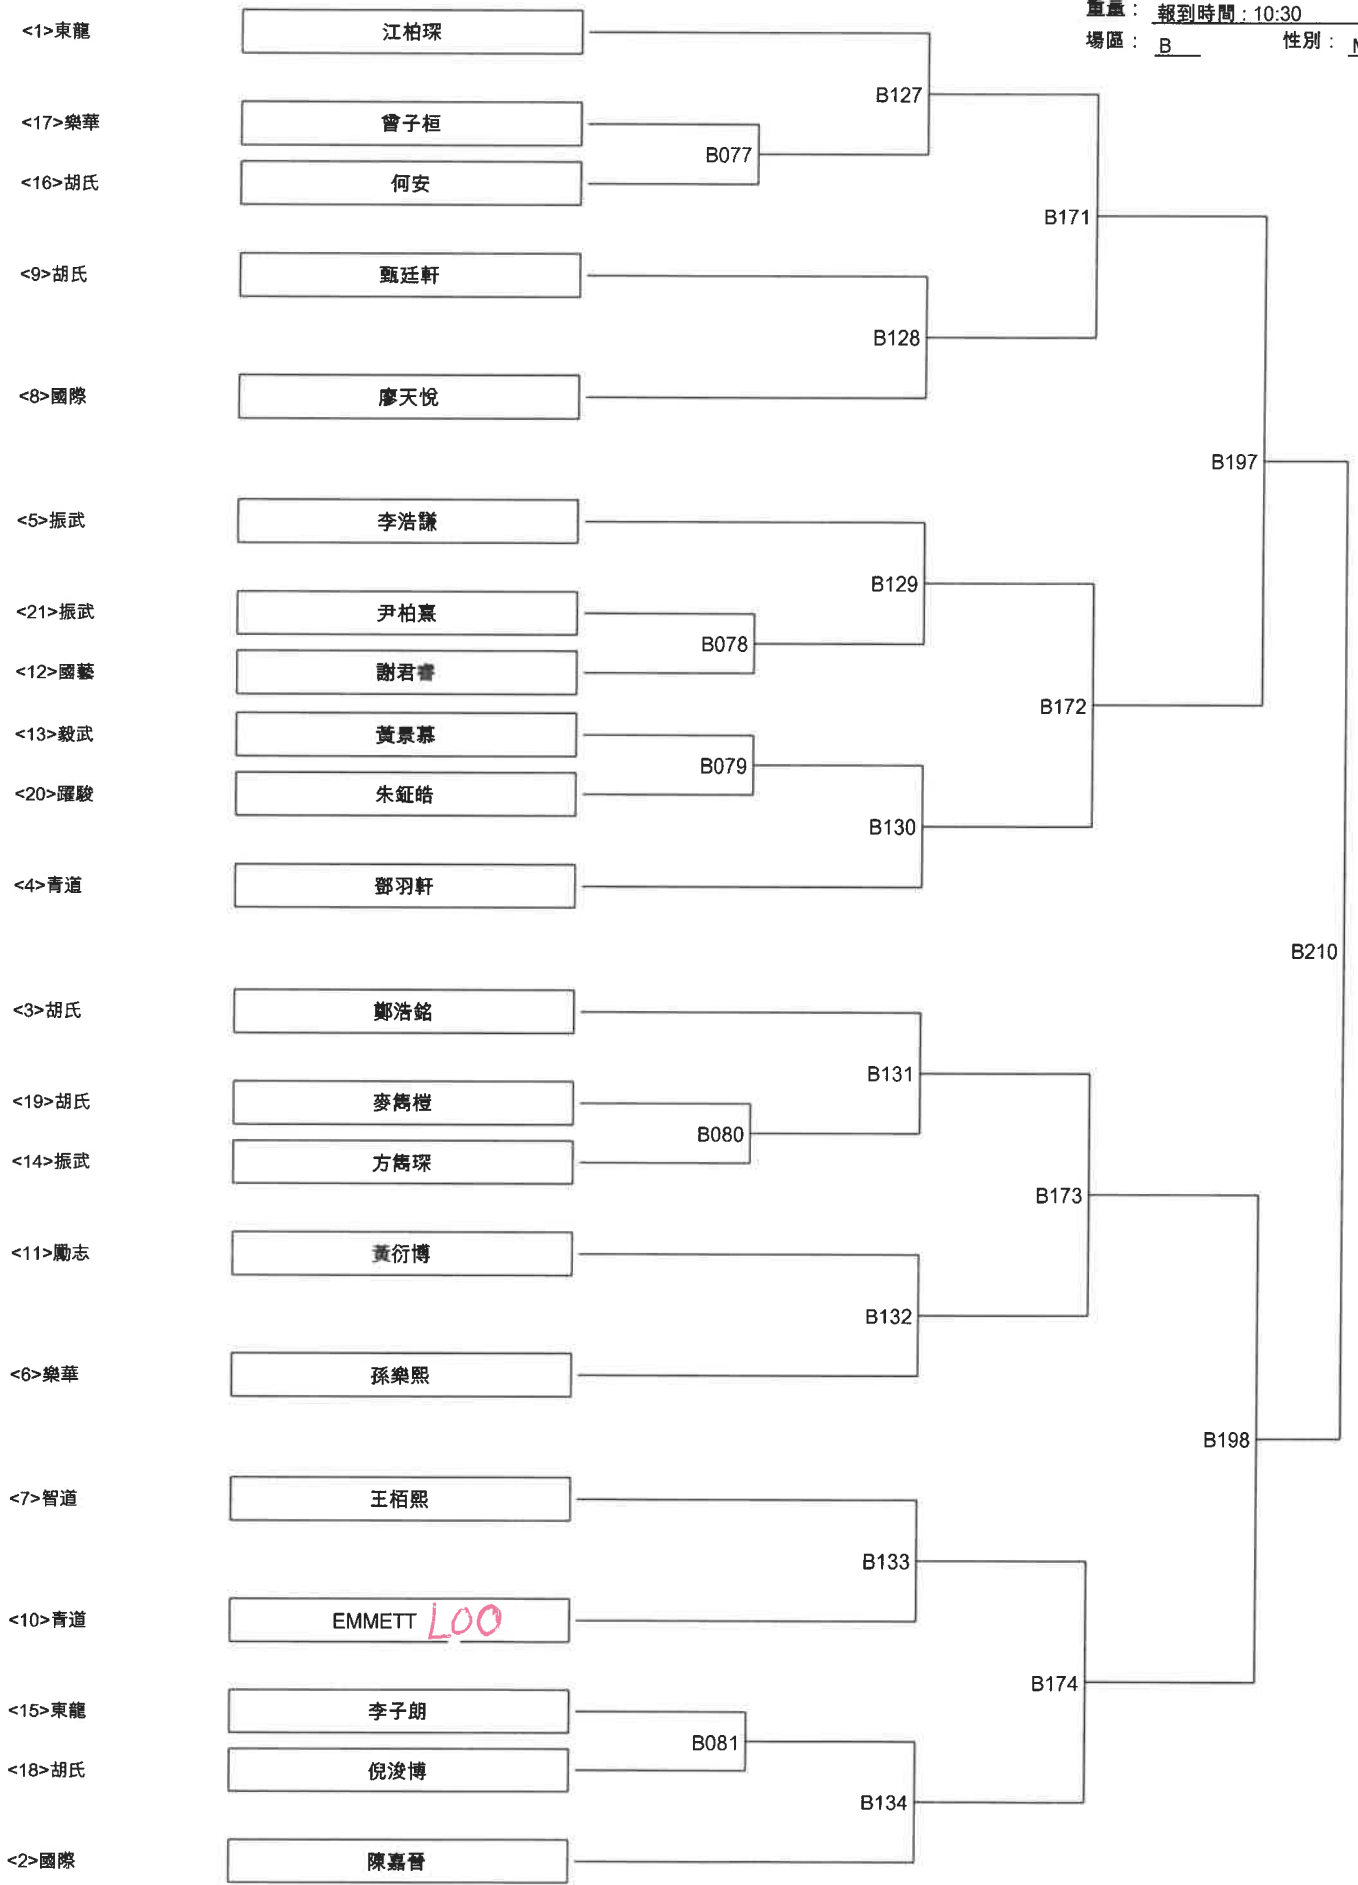

香港跆拳道品勢比賽2019 (色帶組) B區

日期： 30/6/2019 (16人)

組別： 女子色帶組(D2F)

重量： 報到時間：08:30

場區： B 性別： F

日期： 30/6/2019 (10人)

組別： 女子色帶組 (F2F)

重量： 報到時間： 15:30

場區： B 性別： F

REVISED

香港跆拳道品勢比賽2019 (色帶組) B區

日期: 30/6/2019 (39人)
組別: 男子色帶組 (B1M)
重量: 報到時間: 09:30
場區: B 性別: M

香港跆拳道品勢比賽2019 (色帶組) B區

日期： 30/6/2019 (44人)

組別： 男子色帶組 (A1M)

重量： 報到時間： 10:30

場區： B 性別： M

REVISED

香港跆拳道品勢比賽2019 (色帶組) B區

日期: 30/6/2019 (21人)
組別: 男子色帶組(A4M)
重量: 報到時間: 10:30
場區: B 性別: M

香港跆拳道品勢比賽2019 (色帶組) B區

日期： 30/6/2019 (21人)

組別： 男子色帶組 (C1M)

重量： 報到時間： 13:30