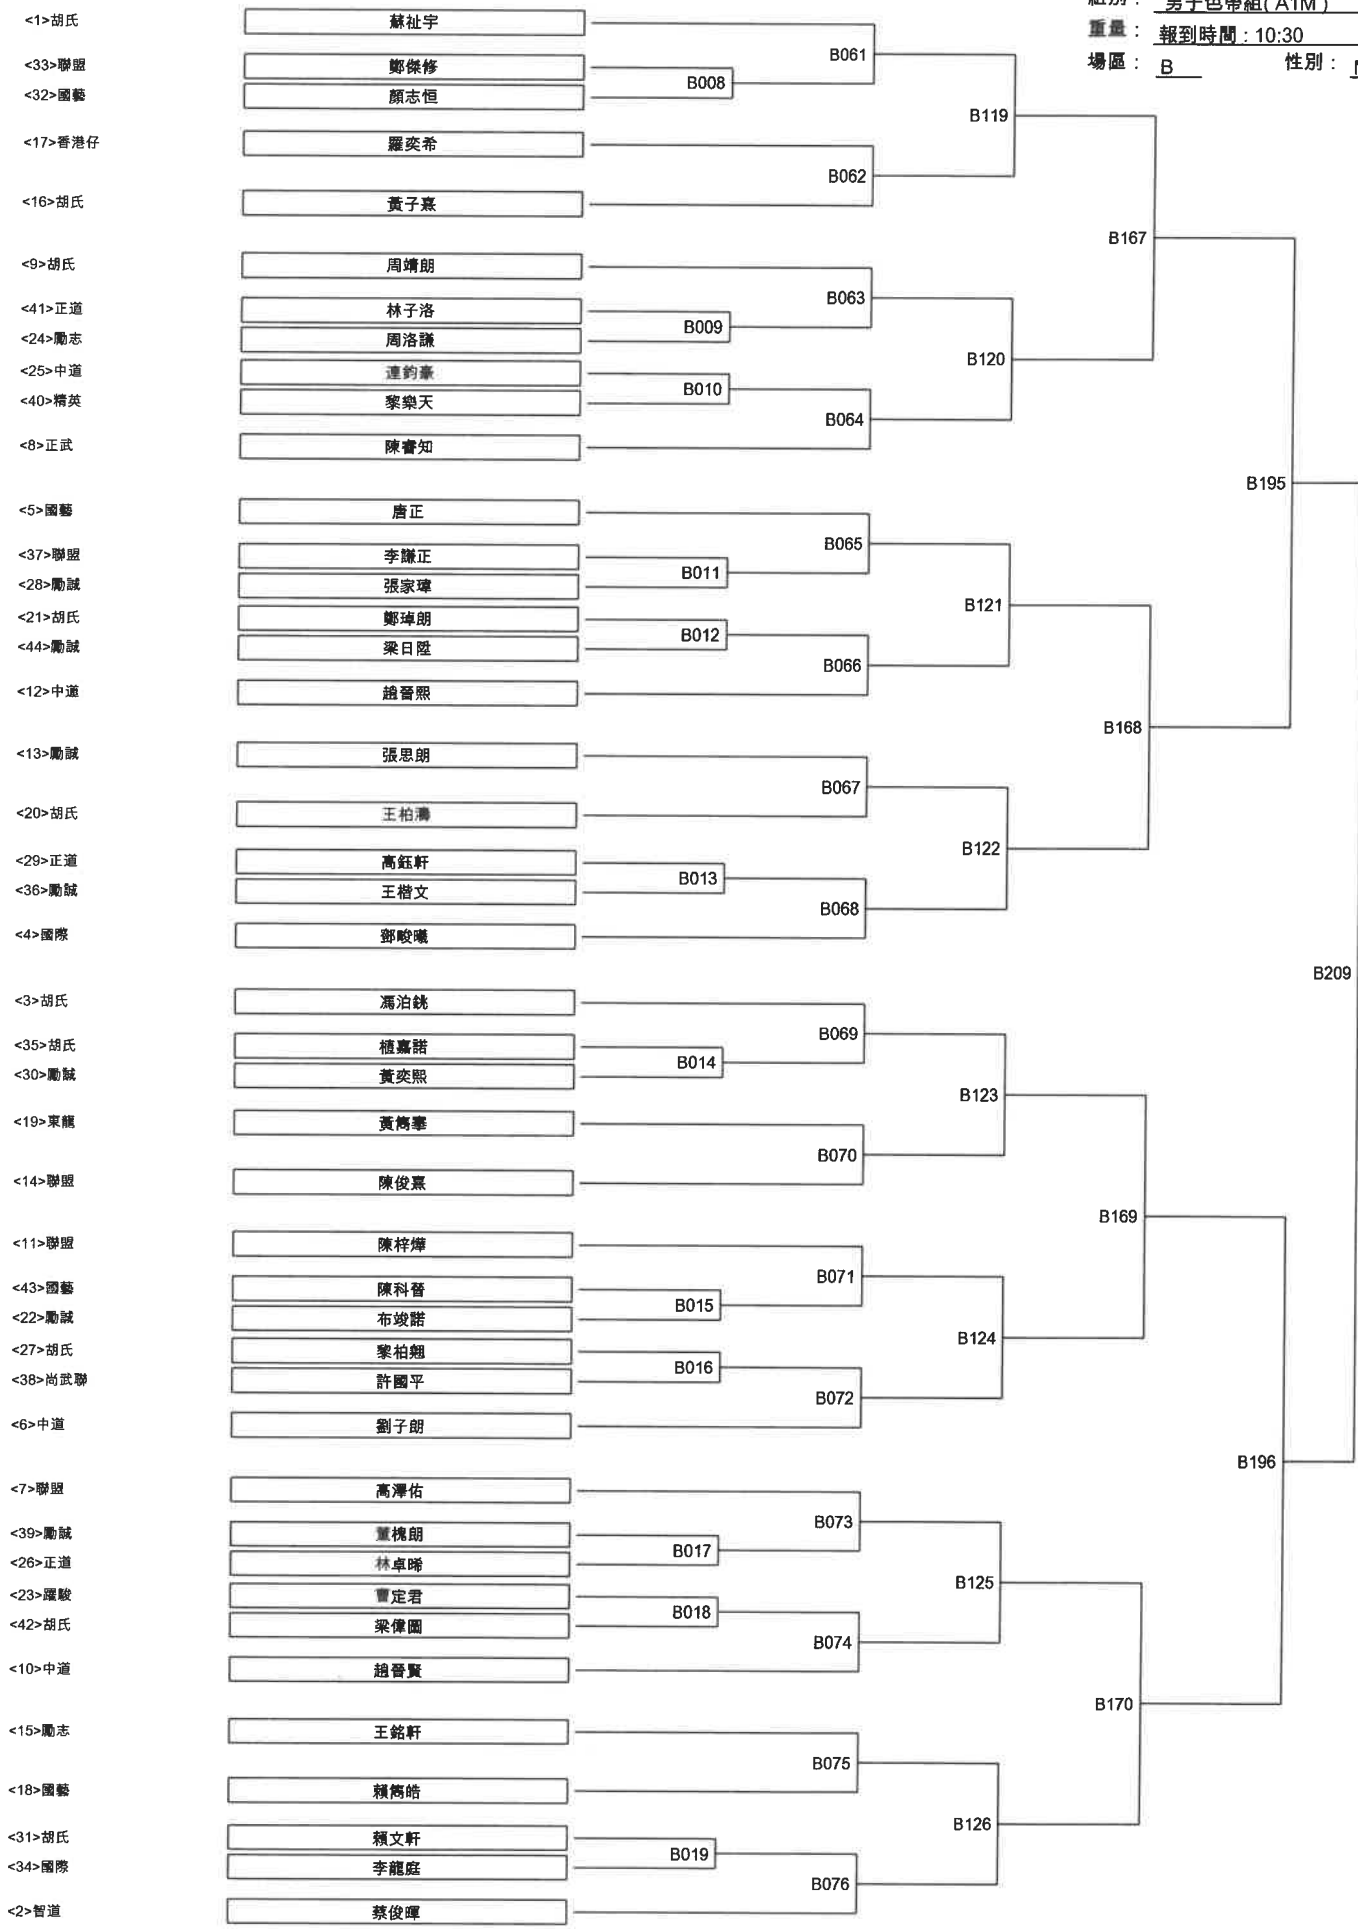

香港跆拳道品勢比賽2019 (色帶組) B區

日期： 30/6/2019 (16人)

組別： 女子色帶組(D2F)

重量： 報到時間：08:30

場區： B 性別： F

日期： 30/6/2019 (10人)

組別： 女子色帶組 (F2F)

重量： 報到時間： 15:30

場區： B 性別： F

REVISED

香港跆拳道品勢比賽2019 (色帶組) B區

日期: 30/6/2019 (39人)
組別: 男子色帶組 (B1M)
重量: 報到時間: 09:30
場區: B 性別: M

香港跆拳道品勢比賽2019 (色帶組) B區

日期： 30/6/2019 (44人)

組別： 男子色帶組 (A1M)

重量： 報到時間： 10:30

場區： B 性別： M

REVISED

香港跆拳道品勢比賽2019 (色帶組) B區

日期: 30/6/2019 (21人)
組別: 男子色帶組(A4M)
重量: 報到時間: 10:30
場區: B 性別: M

香港跆拳道品勢比賽2019 (色帶組) B區

日期： 30/6/2019 (21人)

組別： 男子色帶組 (C1M)

重量： 報到時間： 13:30