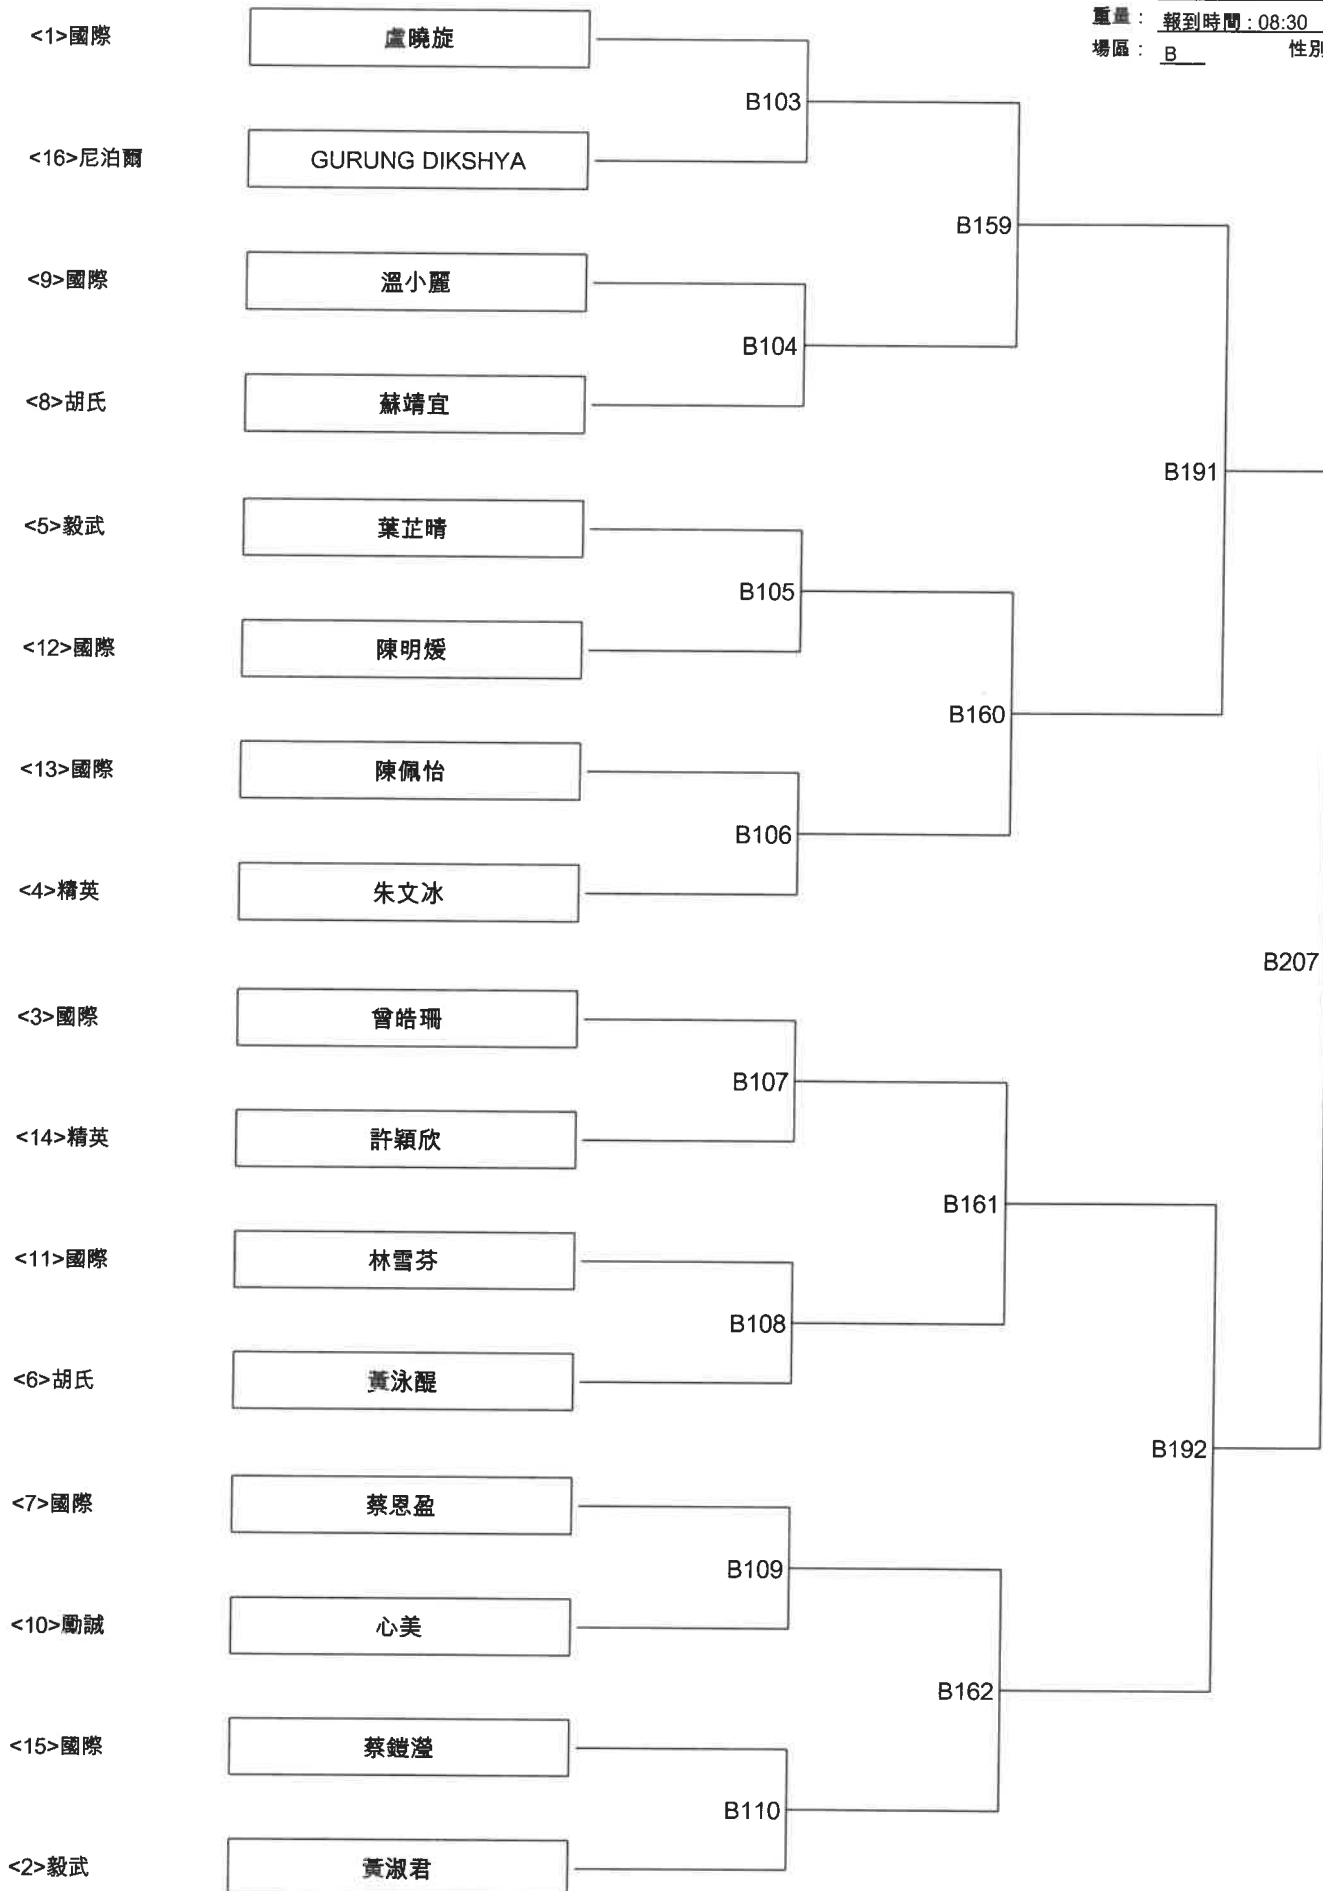

香港跆拳道品勢比賽2019 (色帶組) B區

日期： 30/6/2019 (16人)

組別： 女子色帶組(D2F)

重量： 報到時間：08:30

場區： B 性別： F

日期： 30/6/2019 (10人)

組別： 女子色帶組 (F2F)

重量： 報到時間： 15:30

場區： B 性別： F

REVISED

香港跆拳道品勢比賽2019 (色帶組) B區

日期: 30/6/2019 (39人)
組別: 男子色帶組 (B1M)
重量: 報到時間: 09:30
場區: B 性別: M

香港跆拳道品勢比賽2019 (色帶組) B區

日期： 30/6/2019 (44人)

組別： 男子色帶組 (A1M)

重量： 報到時間： 10:30