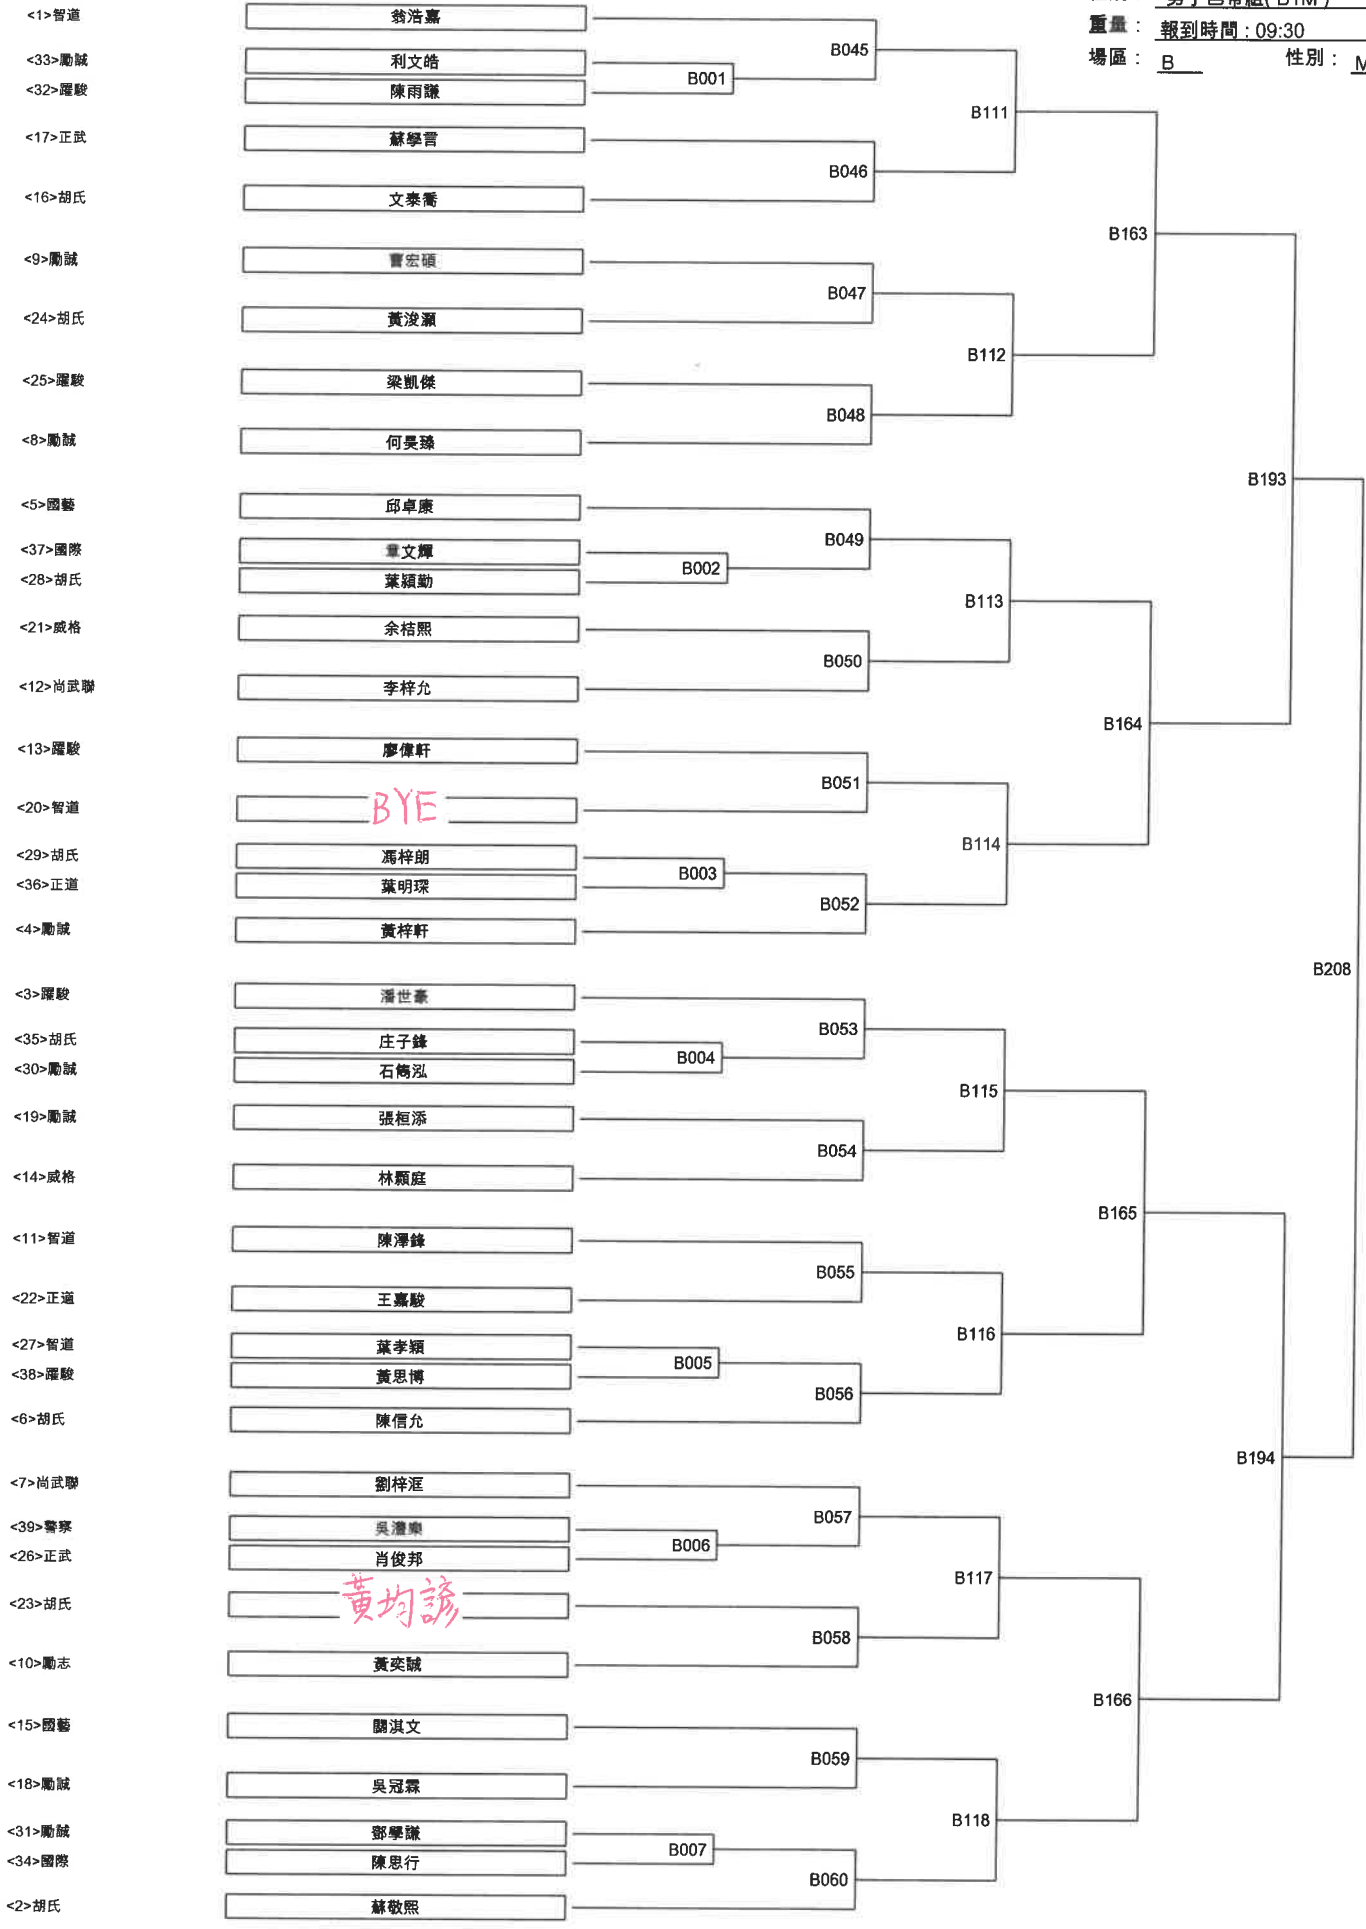

香港跆拳道品勢比賽2019 (色帶組) B區

日期： 30/6/2019 (16人)

組別： 女子色帶組(D2F)

重量： 報到時間：08:30

場區： B 性別： F

日期： 30/6/2019 (10人)

組別： 女子色帶組 (F2F)

重量： 報到時間： 15:30

場區： B 性別： F

REVISED

香港跆拳道品勢比賽2019 (色帶組) B區

日期: 30/6/2019 (39人)
組別: 男子色帶組 (B1M)
重量: 報到時間: 09:30
場區: B 性別: M

香港跆拳道品勢比賽2019 (色帶組) B區

日期： 30/6/2019 (44人)

組別： 男子色帶組 (A1M)

重量： 報到時間： 10:30

場區： B 性別： M

REVISED

香港跆拳道品勢比賽2019 (色帶組) B區

日期: 30/6/2019 (21人)
組別: 男子色帶組(A4M)
重量: 報到時間: 10:30
場區: B 性別: M

香港跆拳道品勢比賽2019 (色帶組) B區

日期： 30/6/2019 (21人)

組別： 男子色帶組 (C1M)

重量： 報到時間： 13:30

場區： B 性別： M

香港跆拳道品勢比賽2019 (色帶組) B區

日期： 30/6/2019 (14人)
 組別： 男子色帶組(C4M)
 重量： 報到時間：13:30
 場區： B 性別： M

香港跆拳道品勢比賽2019 (色帶組) B區

日期： 30/6/2019 (57人)
 組別： 男子色帶組(C8M)
 重量： 報到時間：13:30
 場區： B 性別： M