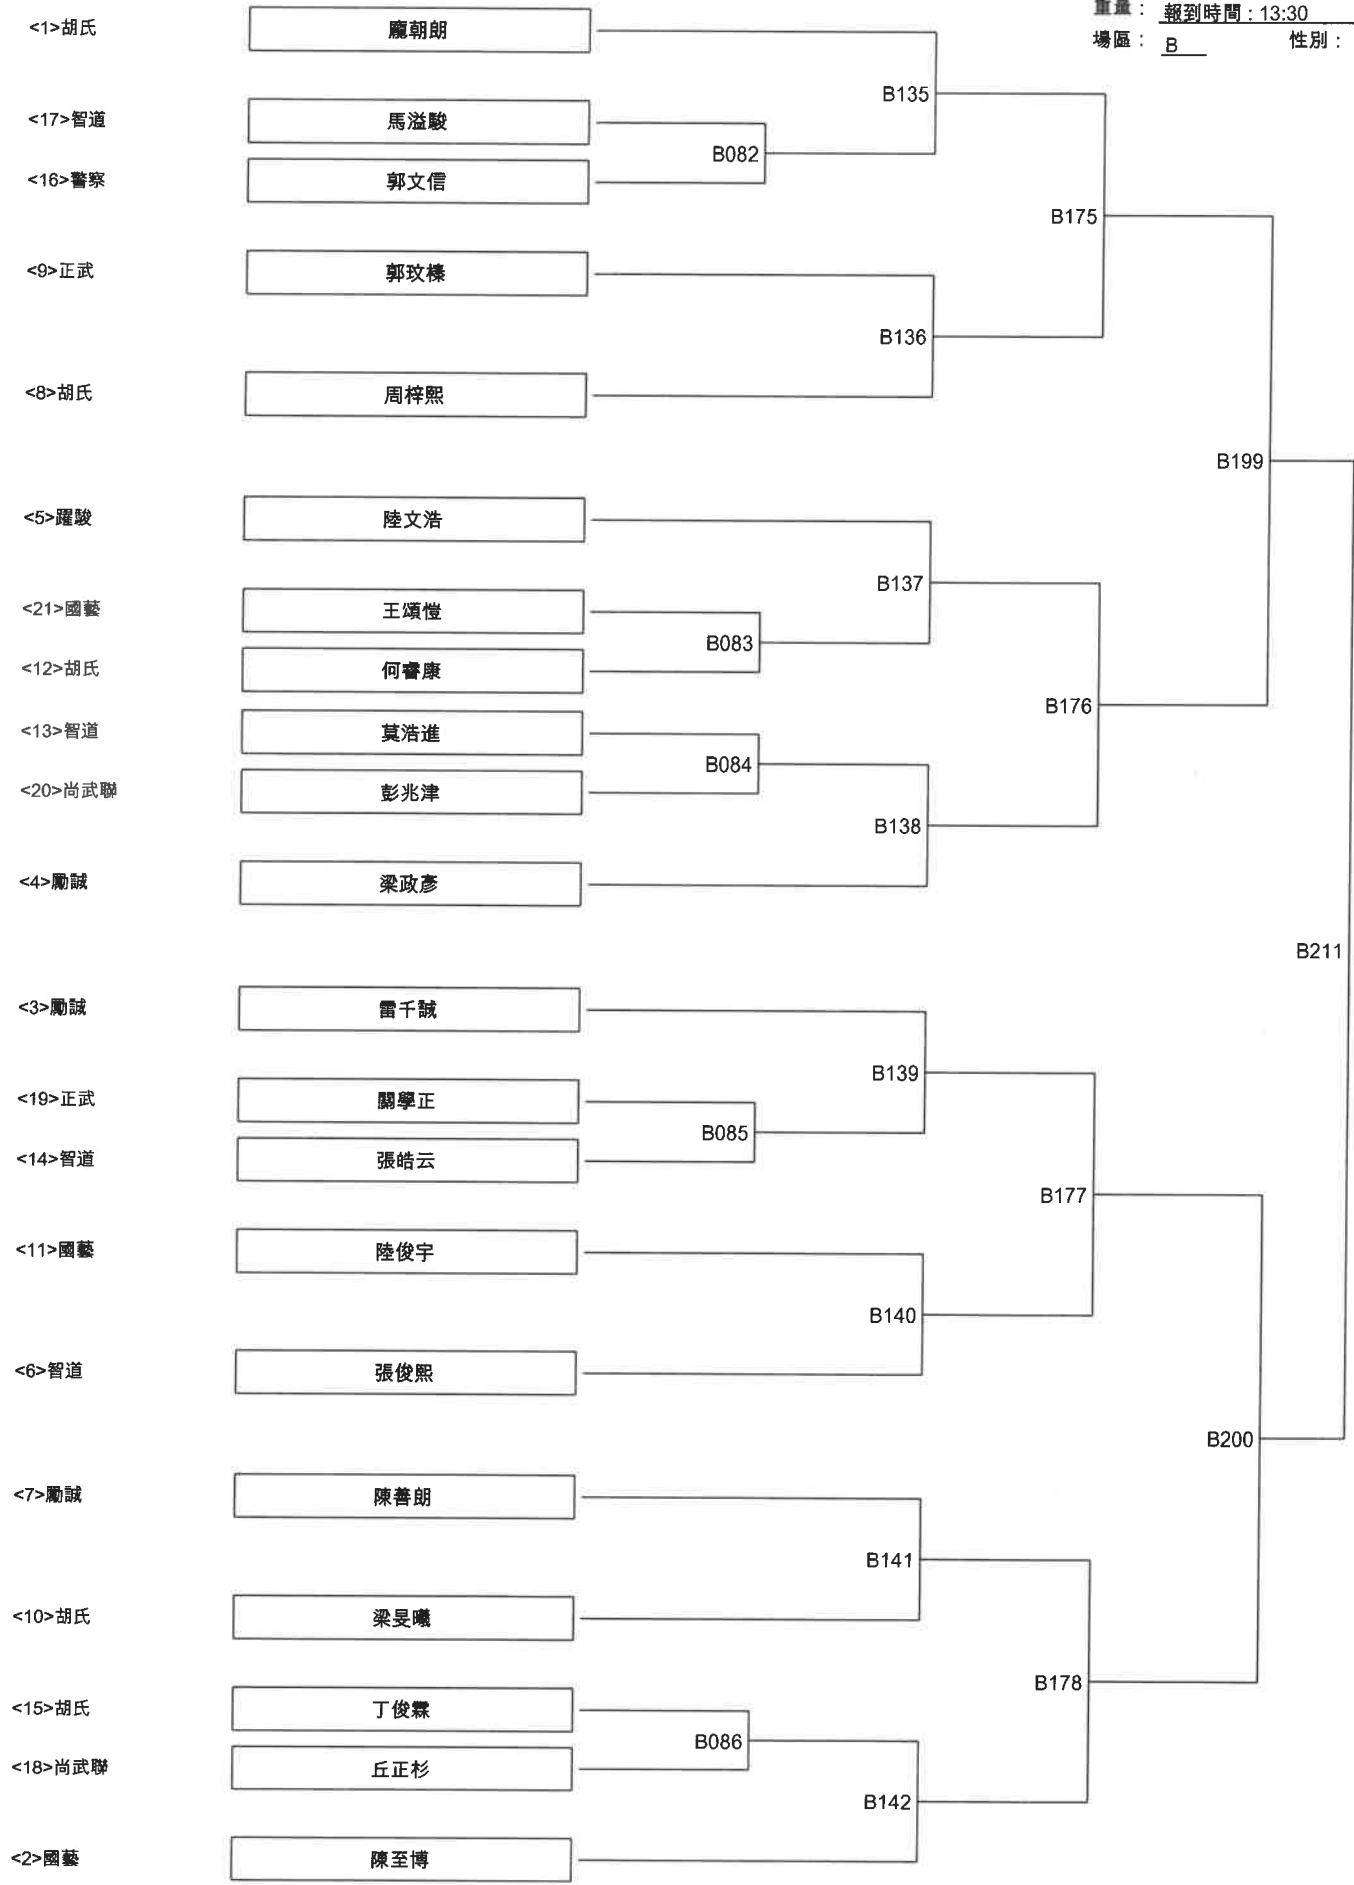

香港跆拳道品勢比賽2019 (色帶組) B區

日期： 30/6/2019 (16人)

組別： 女子色帶組(D2F)

重量： 報到時間：08:30

場區： B 性別： F

日期： 30/6/2019 (10人)

組別： 女子色帶組 (F2F)

重量： 報到時間： 15:30

場區： B 性別： M

REVISED

香港跆拳道品勢比賽2019 (色帶組) B區

日期: 30/6/2019 (21人)
組別: 男子色帶組(A4M)
重量: 報到時間: 10:30
場區: B 性別: M

香港跆拳道品勢比賽2019 (色帶組) B區

日期： 30/6/2019 (21人)

組別： 男子色帶組 (C1M)

重量： 報到時間： 13:30

場區： B 性別： M

香港跆拳道品勢比賽2019 (色帶組) B區

日期： 30/6/2019 (14人)
 組別： 男子色帶組(C4M)
 重量： 報到時間：13:30
 場區： B 性別： M

香港跆拳道品勢比賽2019 (色帶組) B區

日期： 30/6/2019 (57人)
 組別： 男子色帶組(C8M)
 重量： 報到時間：13:30
 場區： B 性別： M